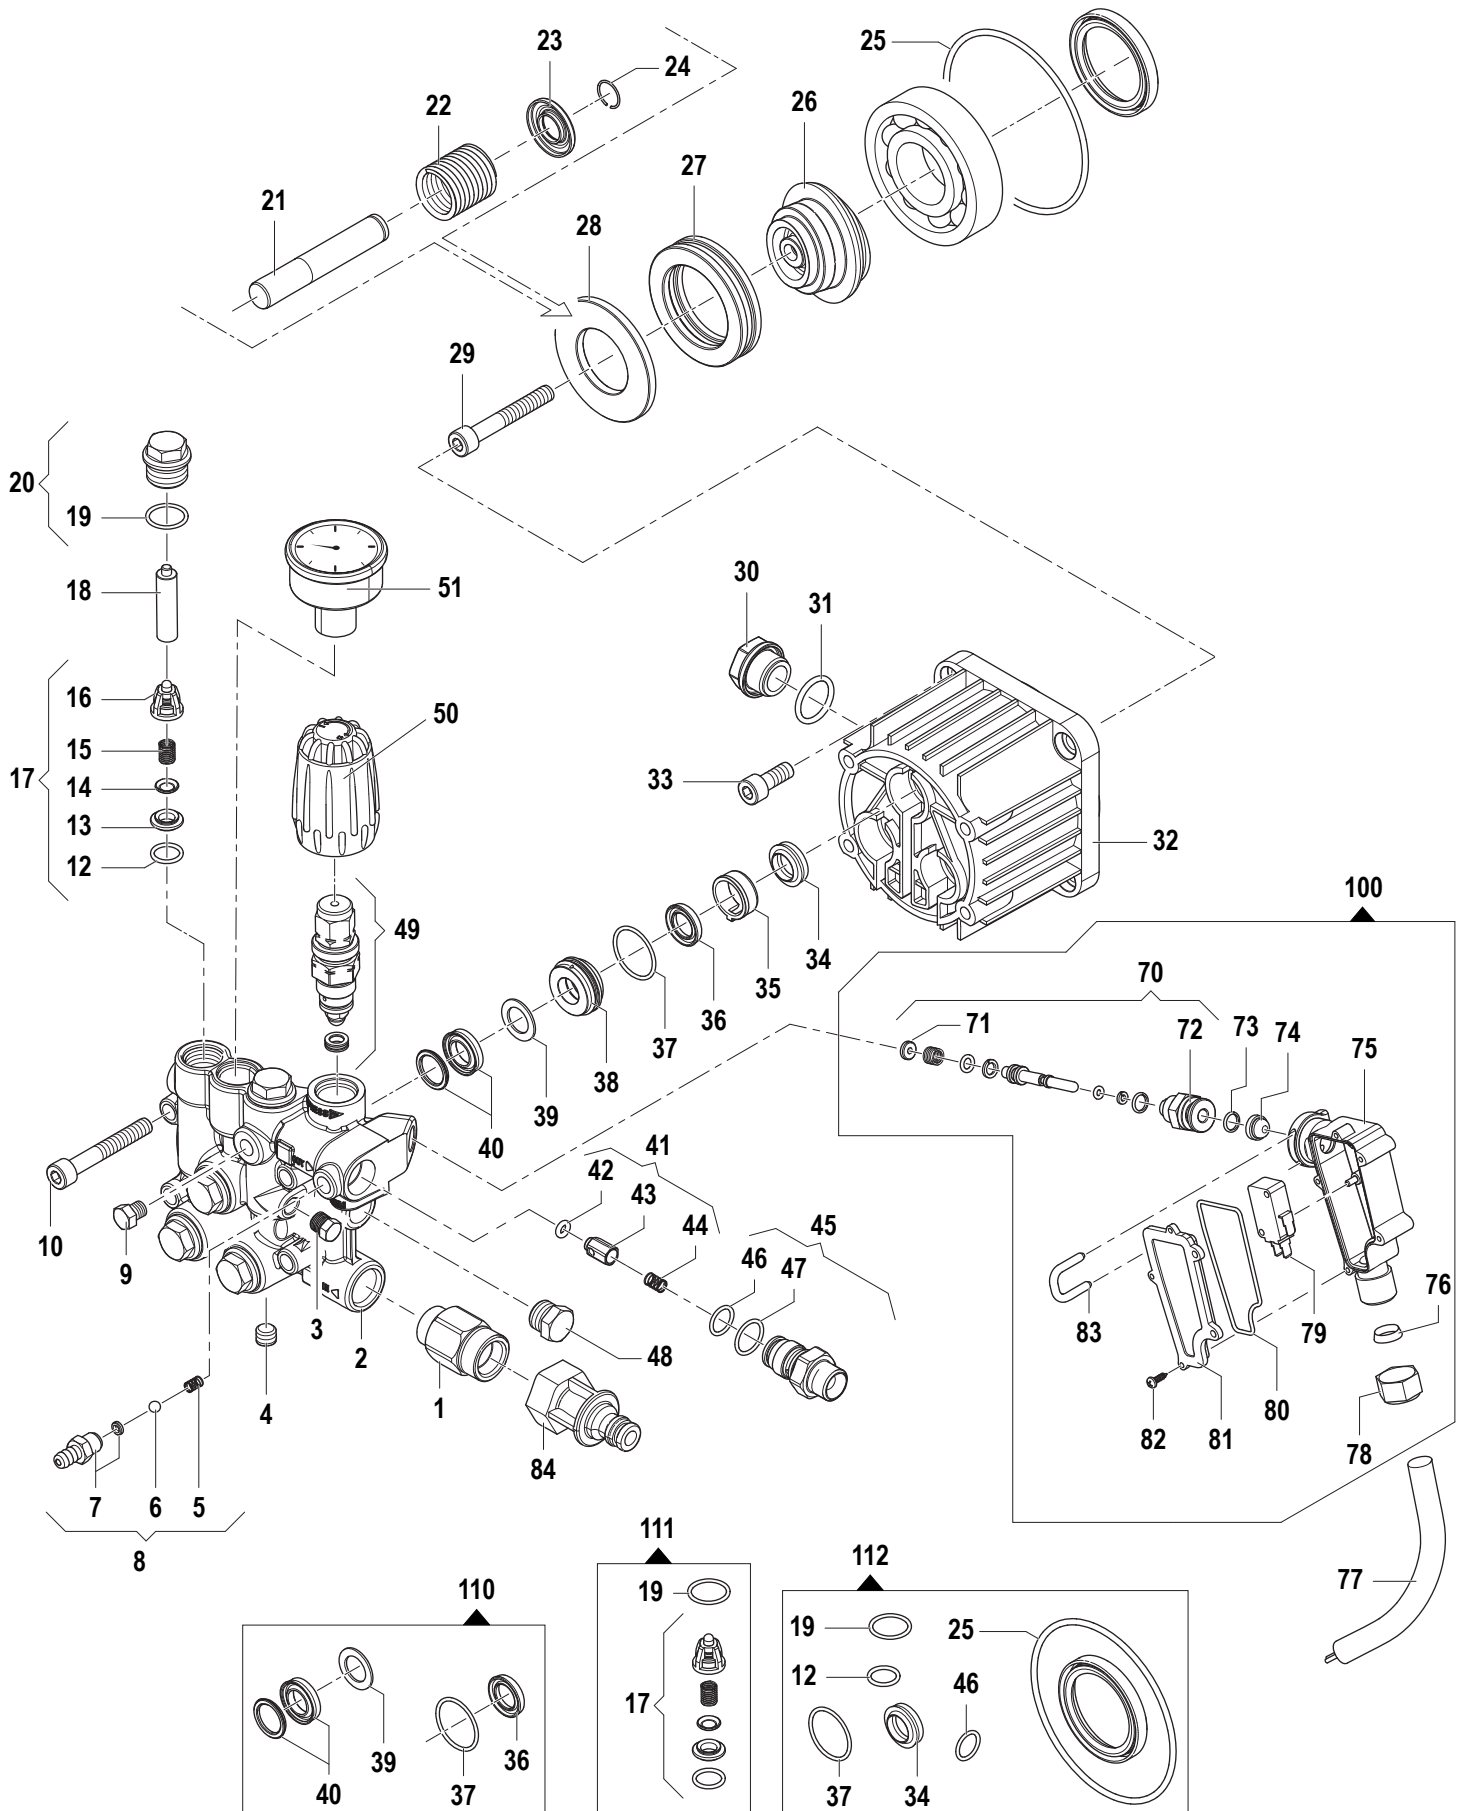

N°	Cod.	Descrizione	Description	Note	Qty	Model
1	2000 0056	Nipplo	Nipple	M-M G3/4"-G1/2"	1	
2	3218 0329	Testata Pompa	Manifold		1	
3	3202 0018	Tappo	Cap	G1/8"	1	
4	3200 0017	Tappo	Plug	1/8x8	1	
5	1802 0180	Molla Detergente	Detergent Spring		1	
6	3003 0024	Sfera	Ball	Ø7/32"	1	
7	2803 0424	Raccordo Asp. Deterg.	Chem. Coupling		1	
8	2803 0435	Kit Raccordo Asp. Deterg.	Chem. Coupling Kit		1	
9	3202 0018	Tappo	Cap	1/8"	1	
10	3609 0014	Vite	Screw	M8x55	4	
12	1210 0049	Guarnizione OR	O-Ring	Ø1,78x12,42	6	
13	3009 0170	Sede Valvola Regol.	Valve Seat		6	
14	3604 0028	Valvola Aspir./Mand.	Suct./Del. Valve		6	
15	1802 0227	Molla Valv. Asp./Mand.	Suct./Del. Valve Spring		6	
16	1205 0037	Gabbia Valv. Asp./Mand.	Suct./Del. Valve Cage		6	
17	1220 0058	Gruppo Valv. Asp./Mand.	Suct./Del. Valve Ass.y kit		6	
18	0601 0273	Distanziale	Spacer		2	
19	1210 0151	Guarnizione OR	O-Ring	Ø1,78x17,17	6	
20	3202 0311	Kit Tappo+OR	Cap + O-Ring		6	
21	2409 0089	Pistone	Piston		3	
22	1802 0153	Molla	Spring		3	
23	0009 0221	Anello	Ring		3	
24	0009 0220	Anello	Ring	Ø14	3	
25	1210 0429	Guarnizione OR	O-Ring	Ø3x92	1	
26	0001 0420	Albero Eccentrico	Eccentric Shaft		1	
27	0436 0017	Cuscinetto Assiale	Axial Bearing	Ø45x65x14	1	
28	2816 0088	Ralla Cuscinetto	Thrust Bearing		1	
29	3609 0005	Vite	Screw	M8x20	1	
30	3201 0027	Spia Livello Olio	Oil Indicator	G1/2"	1	
31	1210 0048	Guarnizione OR	O-Ring	Ø2,62x20,24	1	
32	0403 0135	Carter Pompa	Pump Crankcase		1	
33	3609 0280	Vite	Screw	M8x22	4	
34	0019 0058	Anello Tenuta Olio	Oil Seal	Ø14x22x5/7	3	
35	0601 0308	Distanziale Paraolio	Oil Seal Spacer		3	
36	1241 0057	Guarnizione Tenuta	Packing	Ø14x22x4	3	
37	1210 0356	Guarnizione OR	O-Ring	Ø1,78x25,12	3	
38	0009 0219	Anello Porta Guarniz.	Packing Retainer		3	
39	0009 0369	Anello	Ring		3	

N°	Cod.	Descrizione	Description	Note	Qty	Model
40	1241 0059	Guarnizione Tenuta	Packing		3	
41	2409 0091	Kit Pistone NON Ritorno	Check Valve Kit		1	
42	1210 0460	Guarnizione OR	O-Ring	Ø2,4x4,3	1	
43	2409 0086	Pistone NON Ritorno	Check Valve		1	
44	1802 0197	Molla	Spring		1	
45	3410 0320	Kit Eiettore	Injector Body Kit	G3/8"	1	
46	1210 0040	Guarnizione OR	O-Ring	Ø1,78x15,6	1	
47	1210 0049	Guarnizione OR	O-Ring	Ø1,78x12,42	1	
48	3200 0084	Tappo Speciale	Special Cap		1	
49	1215 0586	Kit Valvola Regolazione	Regulation Valve Ass.y	280 bar	1	
50	1817 0097	Manopola	Knob		1	
51	1816 0154	Manometro	Pressure Gauge	0/300 bar 1/8"	1	
52	0600 0066	Dado	Nut	M8	1	
53	1817 0083	Manopola	Knob		1	
54	0009 0379	Anello	Ring		1	
55	3202 0255	Tappo	Plug		1	
70	0111 0006	Kit Asta Total Stop	Total Stop Rod Kit		1	
71	2811 0127	Rondella	Washer	Ø14x18x1,5	1	
72	3605 0117	Vite Speciale	Special Screw		1	
73	0009 0229	Anello	Ring		1	
74	2416 0112	Protezione Interruttore	Switch Protection		1	
75	3001 0538	Scatola Total Stop	Total Stop Box		1	
76	1201 0137	Guarnizione	Gasket	PG11	1	
77	0456 0432	Cavo Total Stop	Total Stop Cable		1	
78	1200 0056	Galletto	Ring Nut	PG11	1	
79	1825 0010	Interruttore Total Stop	Total Stop Switch	10A	1	
80	1201 0136	Guarnizione OR	O-Ring	Ø2x118,5	1	
81	0402 0200	Coperchio	Cover		1	
82	3625 0048	Vite	Screw	3x10	3	
83	1202 0066	Gancio ad "U"	"H" Hook		1	
84	1002 0285	Filtro Acqua	Water Filter	G 3/4"F	1	

Kit Ricambi

Spare Parts Kit

100	3103 0038	Kit Total Stop Completo	Complete Total Stop Kit		1	
110	5019 0078	Kit Guarnizioni Acqua	Water Seal Kit		1	
111	5025 0014	Kit Valvola	Valve Kit		1	
112	5019 0079	Kit Guarnizioni Olio	Oil Seal Kit		1