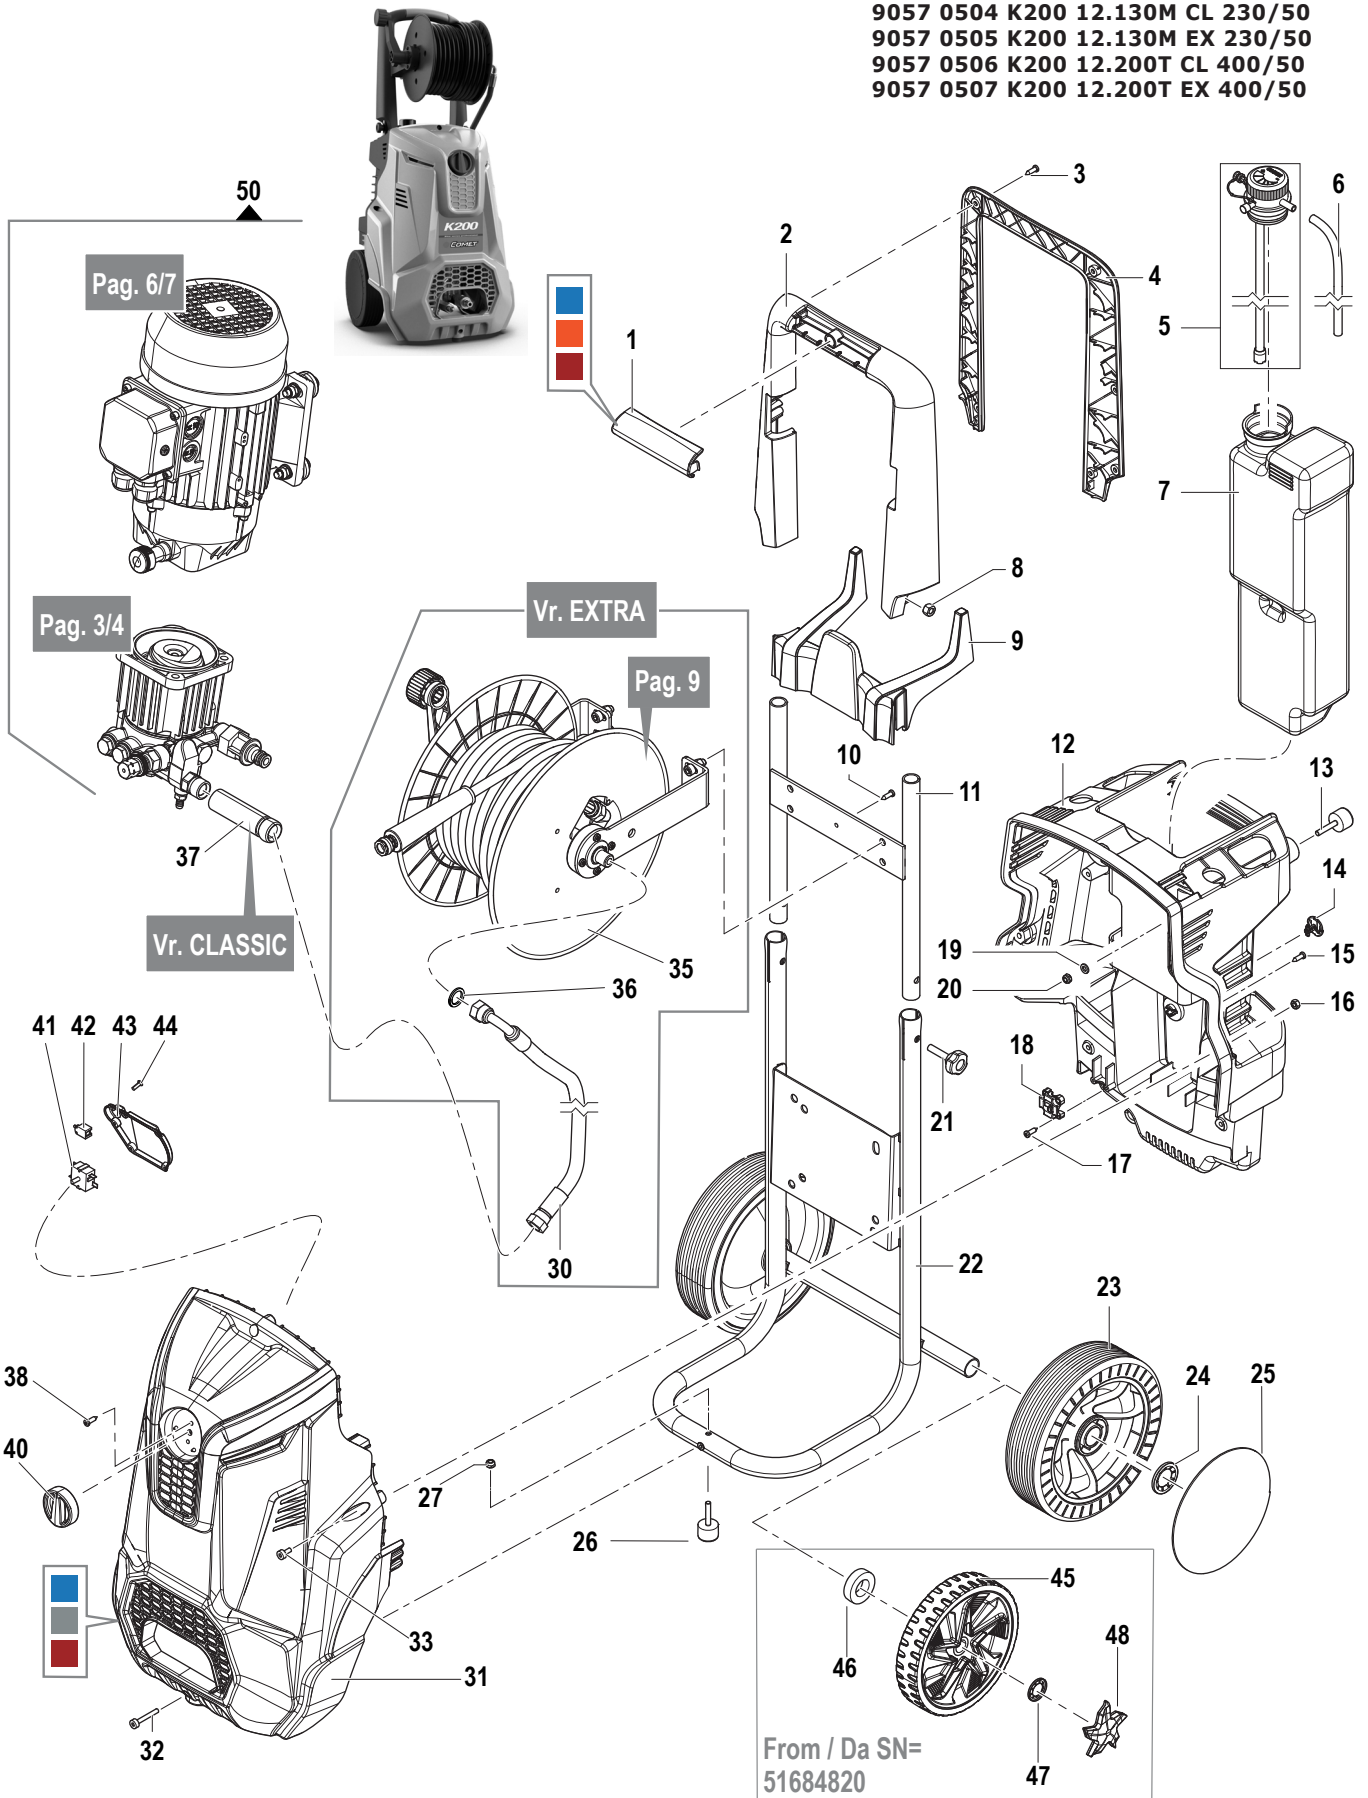

K 200 CLASSIC/EXTRA

Componenti Principali

10/150 - 12/130 - 12/200

Main Components

9057 0500 K200 10.150M CL 230/50
9057 0501 K200 10.150M EX 230/50
9057 0504 K200 12.130M CL 230/50
9057 0505 K200 12.130M EX 230/50
9057 0506 K200 12.200T CL 400/50
9057 0507 K200 12.200T EX 400/50

N°	Cod.	Descrizione	Description	Note	Qty	Model
1	0402 0312	Copertura Manico	Handle Cover	Arancio/ Orange	1	
1	0402 0315	Copertura Manico	Handle Cover	Blu / Blue RAL 5015	1	
1	0402 0481	Copertura Manico	Handle Cover	Rosso / Red RAL 3002	1	
2	1411 0054	Impugnatura Anteriore	Front Handle		1	
3	3605 0114	Vite	Screw	5x16	8	
4	1411 0055	Impugnatura Posteriore	Rear Handle		1	
5	3312 0010	Kit Tappo Detergente	Detergent Cap Kit		1	
6	3208 0829	Tubo Detergente	Detergent Hose	Ø7x10 L=1000	1	
7	3029 0019	Serbatoio Detergente	Detergent Tank		1	
8	0604 0107	Dado	Nut	M8	2	
9	3002 0755	Supporto Tubo	Hose Support		1	
10	3625 0090	Vite	Screw	5x16	1	
11	3206 0342	Telaio Manubrio	Handlebar Frame		1	
12	0477 0326	Carenatura Posteriore	Rear Cover		1	
13	3002 0567	Supporto Antivibrante	Silent-Block	Ø25 (M6x25)	2	
14	1407 0051	Vite Speciale	Special Screw		1	
15	3625 0038	Vite	Screw	4,2x16	4	
16	0604 0095	Dado	Nut	M6	4	
17	3605 0114	Vite	Screw	5x16	2	
18	2434 0060	Pressacavo	Cable Holder		1	
19	2811 0125	Rondella	Washer	Ø6,4x12x1,6	2	
20	0604 0011	Dado	Nut	M6xSP7,8	2	
21	3606 0028	Volantino a Lobi	Lobe Knob	Ø30 M8x35	2	
22	3206 0418	Telaio	Frame		1	

N°	Cod.	Descrizione	Description	Note	Qty	Model
22	3206 0456	Telaio	Frame		1	From/da SN: 51684820
23	2810 0049	Ruota	Wheel	D.220 (d.25)	2	
24	0009 0260	Rondella Speciale	Special Washer	Ø25	2	
25	0402 0293	Copri ruota	Wheel Cover	Grigio / Grey	2	
26	3002 0396	Supporto Antivibrante	Silent-Block	Ø25 (M6x33)	1	
27	0604 0011	Dado	Nut	M6	1	
30	3208 1475	Tubo Collegamento	Connection Hose	L=810 F/F G3/8"	1	solo/only EXTRA
31	0477 0618	Carenatura Frontale	Front Cover	Grigio / Grey RAL 7045	1	
31	0477 0476	Carenatura Frontale	Front Cover	Rosso / Red RAL 3002	1	
31	0477 0619	Carenatura Frontale	Front Cover	Blu / Blue RAL 5015	1	
32	3623 0042	Vite	Screw	M5x16	1	
33	3623 0043	Vite	Screw	M6x20	3	
34	3202 0417	Tappo	Cap		1	
35	7002 0314	Avvolgitubo+Tubo 15mt	Hose Reel+Hose 15Mt		1	solo/only EXTRA
35	7002 0447	Avvolgitubo+Tubo 15mt	Hose Reel+Hose 15Mt		1	solo/only EXTRA da/from SN.50672398
36	1209 0091	Guarnizione in rame	Copper Gasket	3/8"	1	solo/only EXTRA
37	2417 0077	Prolunga	Extension Fitting	M/F M22x1,5 - G3/8"	1	solo/only CLASSIC
38	3625 0036	Vite	Screw	3,9x13	2	
40	1817 0122	Manopola interruttore	Switch Knob		1	
41	1410 0181	Interruttore	Switch		1	
42	1410 0152	Interruttore Termico			1	
43	0402 0618	Coperchio	Cover		1	
44	3623 0042	Vite	Screw	M5x16	6	
45	2810 0197	Ruota	Wheel	D.220 (d.20)	2	From/da SN: 51684820
46	2812 0182	Rondella	Washer	D21x30x10	2	From/da SN: 51684820
47	0009 1038	Rondella Speciale	Special Washer	Ø20	2	From/da SN: 51684820
48	0402 0640	Coperchio	Cover		2	From/da SN: 51684820
50	7301 0955	Motopompa	MotorPump		1	10/150M
50	7301 0963	Motopompa	MotorPump		1	12/130M
50	7301 0968	Motopompa	MotorPump		1	12/200T