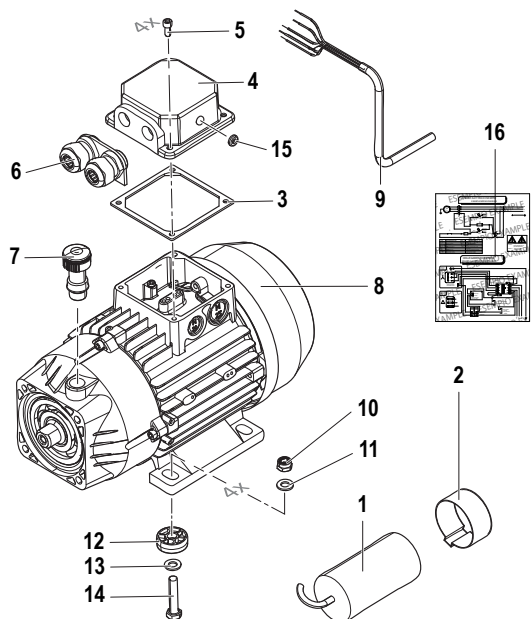

Motore Elettrico Monofase

Single Phase Electric Motor

N°	Cod.	Descrizione	Description	Note	Qty	Model
1	0434 0329	Condensatore	Capacitor	45 µF	1	
2	1802 0224	Collare	Hose Clamp		1	
3	1201 0127	Guarnizione	Gasket		1	
4	0402 0619	Coperchio	Cover		1	
5	3609 0294	Vite	Screw	M5x12	4	
6	2403 0130	Piastra	Plate		1	
7	3200 0087	Tappo Carico Olio	Oil Filling Cap		1	
8	1831 0665	Motore Elettrico	Electric Motor	MNF 2,9CV 230V-50/60HZ	1	
9	0456 0541	Cavo	Cable	3GX1.5 L=800	1	
10	0604 0039	Dado	Nut	M8	4	
11	2811 0016	Rosetta	Washer	8,4x16x1,6	4	
12	0601 0438	Distanziale	Spacer	30x8,5x10	4	
13	2811 0016	Rosetta	Washer	8,4x16x1,6	4	
14	3607 0018	Vite	Screw	M8x40	4	
15	2434 0043	Passacavo	Cable Entry	5x7x1,5	1