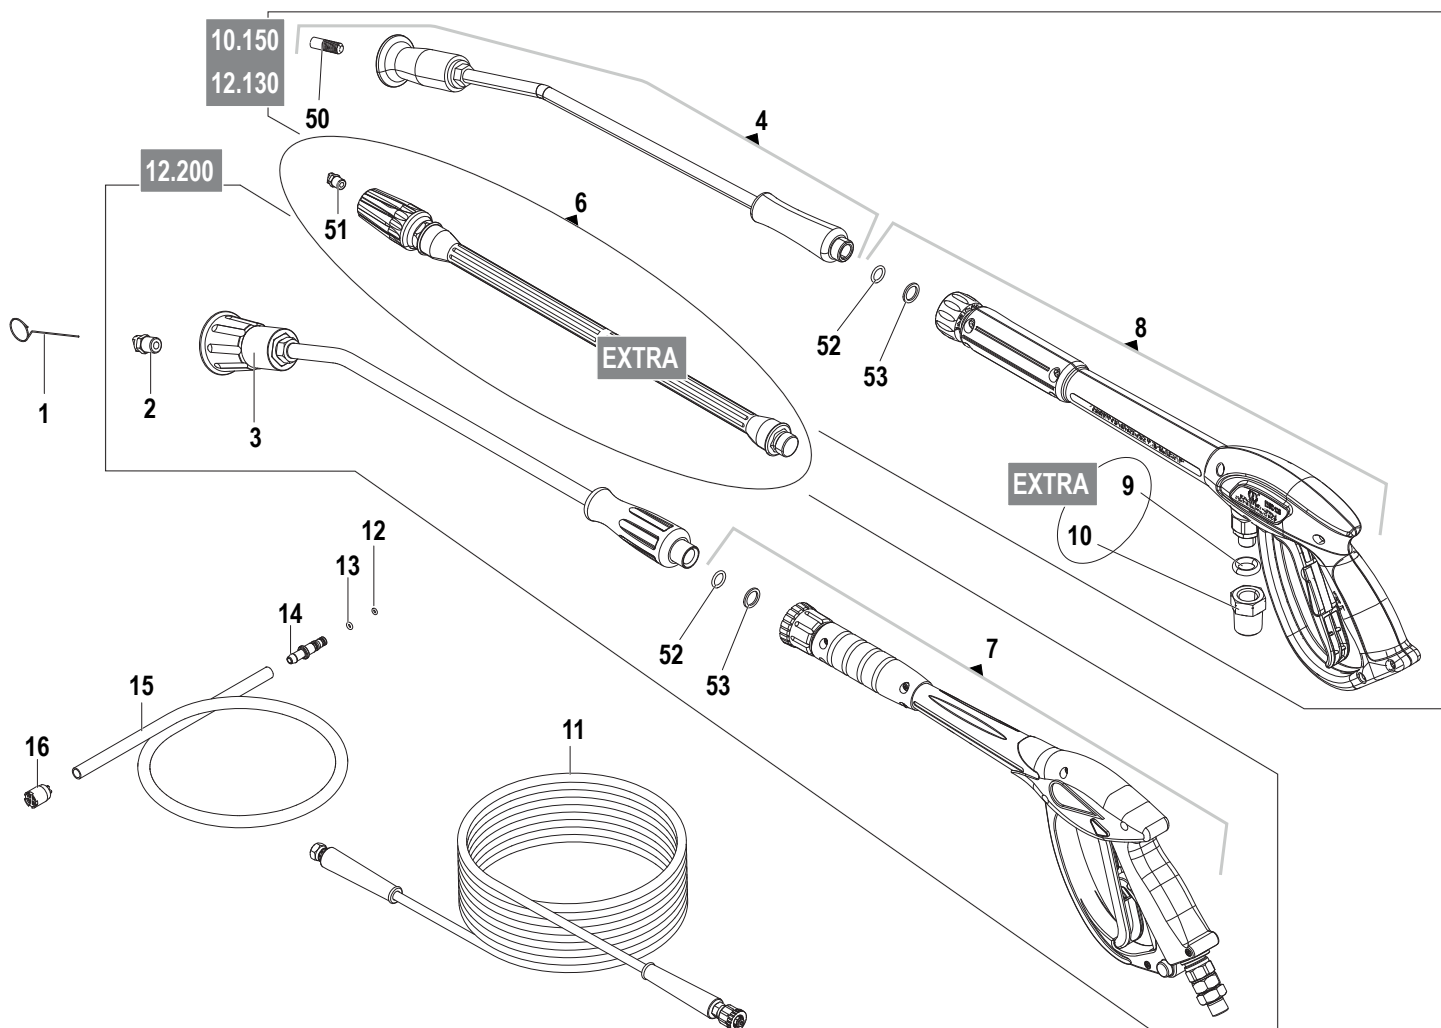

N°	Cod.	Descrizione	Description	Note	Qty	Model
1	0455 0013	Spillo pulizia Ugello	Nozzle Cleaning Pin		1	
2	3400 0712	Ugello Acqua	Water Nozzle	15033 D1,11 1/4" Meg (Blister COMET)	1	12.200
3	3301 0935	Kit Tubo Lancia Ang	Lance Kit	+TR9 L570 +PROT	1	12.200
4	3301 1064	Kit Tubo Lancia Ang	Lance Kit	Variojet UG033	1	10.150
4	3301 1284	Kit Tubo Lancia Ang	Lance Kit	Variojet UG050	1	12.130
6	3301 1052	Kit Tubo Lancia	Lance Kit	Rotojet UG 033	1	10.150 EXTRA
6	3301 0893	Kit Tubo Lancia	Lance Kit	Rotojet UG 050	1	12.130 EXTRA
6	3301 0781	Kit Tubo Lancia	Lance Kit	Rotojet UG 035	1	12.200 EXTRA
7	2410 0120	Pistola	Spray gun	GC251 G3/8" M	1	12.200
8	2410 0302	Pistola	Spray gun	BIT 105 G1/4" M	1	10.150 CLASSIC 12.130 CLASSIC
9	1209 0113	Guarnizione	Gasket	1/4"	1	10.150 EXTRA 12.130 EXTRA
10	2825 0018	Riduzione	Reduction Fitting	M/F G3/8"-G1/4"	1	10.150 EXTRA 12.130 EXTRA

N°	Cod.	Descrizione	Description	Note	Qty	Model
11	3301 1622	Kit Tubo Mandata	High Pressure Hose Kit	R1 1/4" 10MT MPA D14 G1/4-M22	1	10.150 CLASSIC 12.130 CLASSIC
11	3208 1050	Kit Tubo Mandata	High Pressure Hose Kit	R1 1/4" L=10MT G3/8-M22 D14	1	12.200 CLASSIC
12	1210 0469	O-Ring	O-Ring	1,5x4	1	
13	1210 0014	O-Ring	O-Ring	1,78x4,48	1	
14	2800 0101	Raccordo Portagomma	Hose Connector	D.8	1	
15	3208 0829	Tubo Detergente	Detergent Hose	D.7x10	1	
16	1002 0109	Filtro	Filter		1	

Kit Ricambi

Spare Parts Kit

N°	Cod.	Descrizione	Description	Note	Qty	Model
50	3400 0510	Ugello Lancia Variojet	Variojet Lance Nozzle	033 M4 Verde / Green	1	10.150
50	3400 0812	Ugello Lancia Variojet	Variojet Lance Nozzle	050 M4 Azzurro / Light Blue		12.130
51	2830 0044	Kit Ricambio Ugello	Nozzle Spare Parts Kit	Rotojet UG 033	1	10.150 EXTRA
51	2830 0111	Kit Ricambio Ugello	Nozzle Spare Parts Kit	Rotojet UG 050	1	12.130 EXTRA
51	2830 0108	Kit Ricambio Ugello	Nozzle Spare Parts Kit	Rotojet UG 035	1	12.200 EXTRA
52	1210 0084	O-Ring	O-Ring	2,62x9,13	1	
53	0009 0931	Anello Antiestrusione	Antiextrusion Ring	10,20x13,90x1,2	1