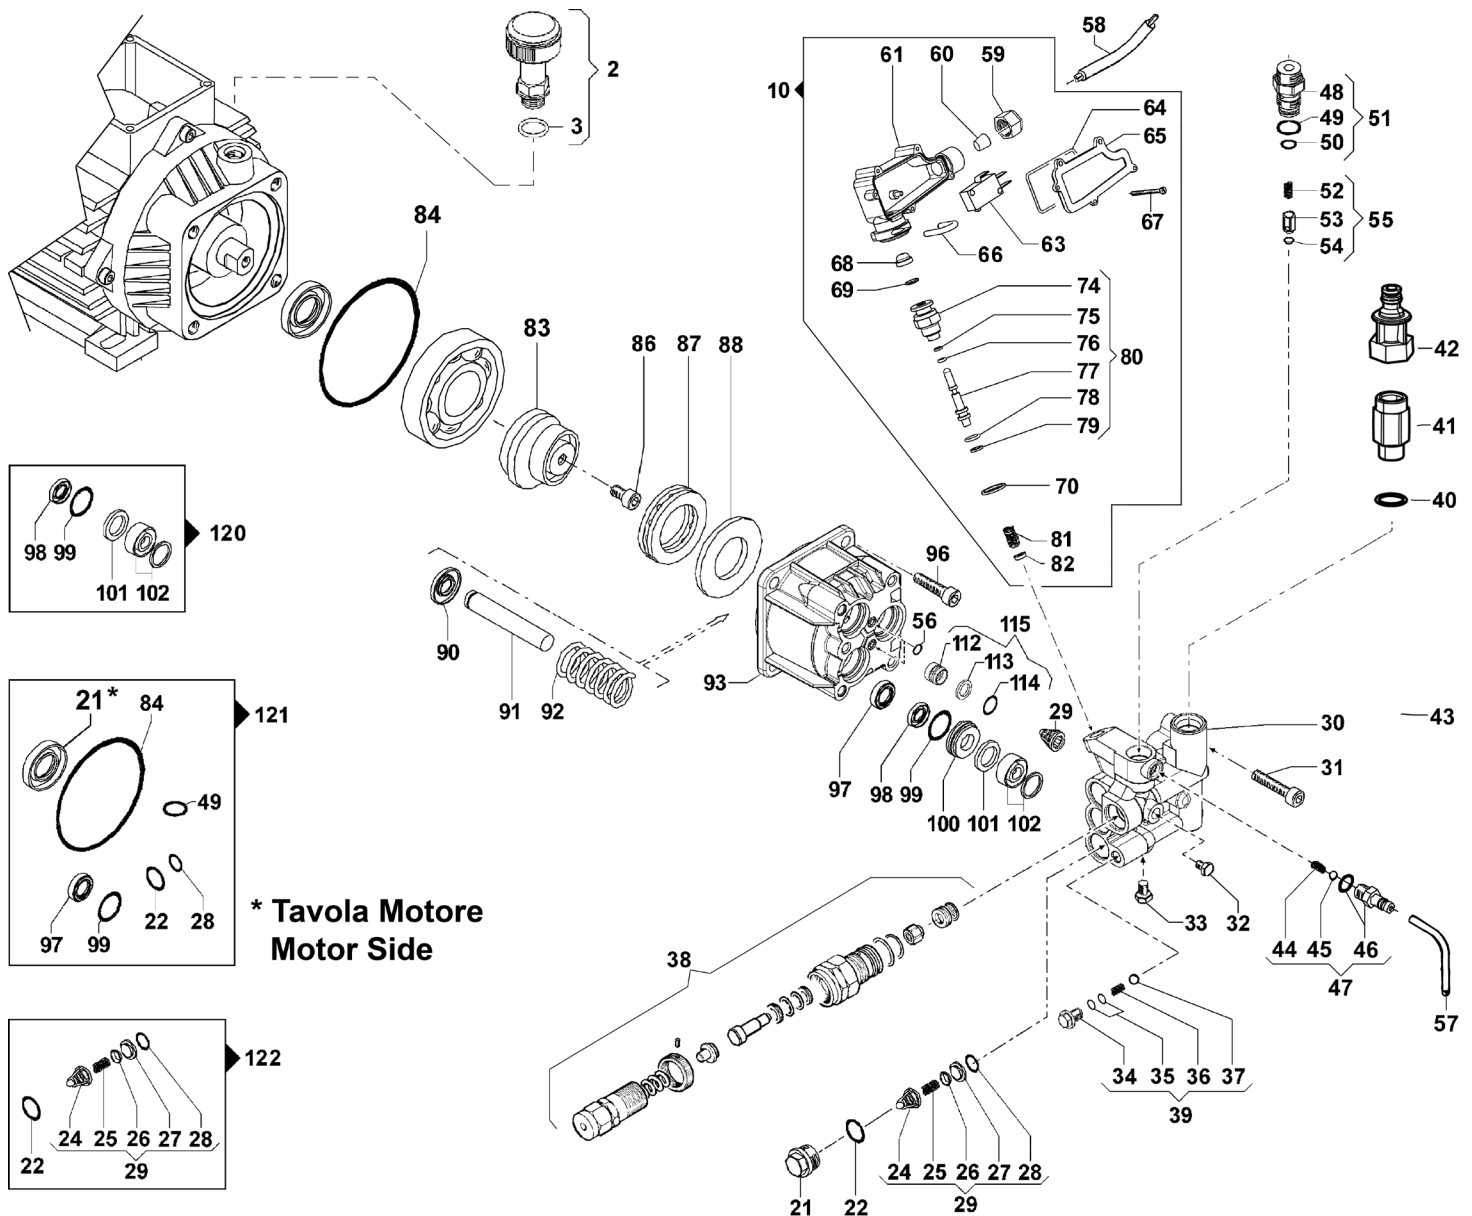

N°	Cod.	Descrizione	Description	Note	Qty	Model
2	3200 0087	Kit Tappo Olio	Oil Cap Kit		1	
3	1210 0093	Guarnizione OR	O-Ring	Ø1,78x14	1	
10	3103 0023	Kit Total Stop	Total Stop Kit		1	
21	3202 0236	Tappo	Plug		2	
22	1210 0151	Guarnizione OR	O-Ring	Ø1,78x17,17	3	
24	1205 0037	Gabbia Valv. Asp./Mand.	Suct./Del. Valve Cage		6	
25	1802 0227	Molla Valv. Asp./Mand.	Suct./Del. Valve Spring		6	
26	3604 0028	Valvola Aspir./Mand.	Suct./Del. Valve		6	
27	3009 0170	Sede Valvola Regol.	Valve Seat		6	
28	1210 0049	Guarnizione OR	O-Ring	Ø1,78x12,42	6	
29	1220 0045	Gruppo Valv. Asp./Mand.	Suct./Del. Valve Ass.y kit		6	
30	3218 0391	Testata Pompa	Manifold		1	
31	3609 0097	Vite	Screw	M8x50	4	
32	3202 0018	Tappo	Plug	G1/8"	1	
33	3202 0018	Tappo	Plug	G1/8"	1	
34	3202 0319	Tappo	Plug		1	
35	1210 0463	Guarnizione OR	O-Ring	Ø2x6	2	
36	1802 0277	Molla	Spring		1	
37	3003 0033	Sfera	Ball	9/32" AISI 420	1	
38	1215 0586	Kit Valvola Regolazione	Regulation Valve ass.y	280 bar	1	
39	5033 0010	Kit Tappo	Plug Kit		1	
40	1209 0047	Guarnizione	Gasket	3/4"	1	