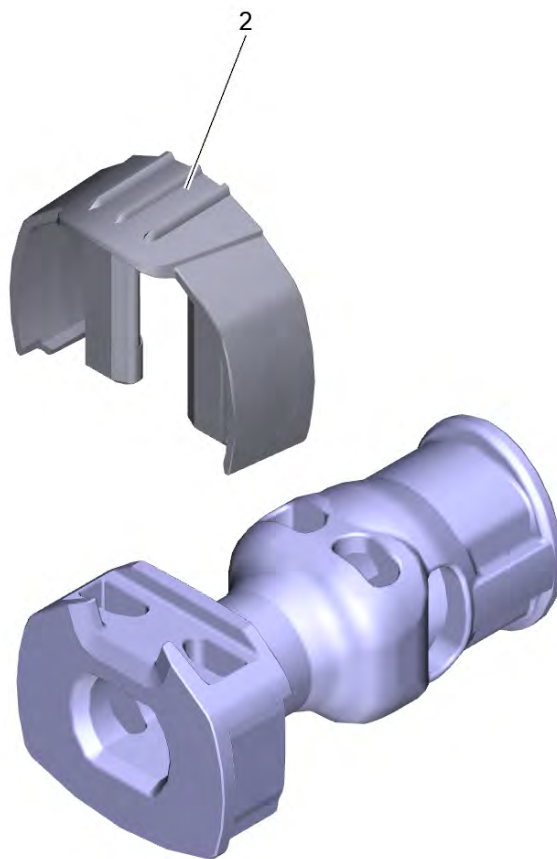

Список запасных частей

(1.600-054.0) K Mini *EU

Содержание

К Mini *EU (1.600-054.0)	3
10 Пистолет Air Con (4.775-260.3)	5
11 Шланг высокого давления 13,5МПа/5 40°С Q (6.396-819.3)	7
12 Адаптер VPS мини (4.760-779.3)	9
14 VPS мини 026 К (4.760-780.3)	11
109 Насосный агрегат в сб. К Mini*EU (0,75kW-ZR)	13
1 Насосный агрегат с зубчатый ремень RV*EU (0,75kW)	15
105 Головка цилиндра (016) RV (4.551-171.0)	17
9002 Набор запасных частей (2.885-424.0)	19
106 Крышка с присосками (4.064-052.3)	21
107 Отвод высокого давления с фиксатором (4.064-057.3)	23
901 Привод К Mini *EU (4.100-814.0)	25
2 Выключатель в сб. RV *EU f. К Mini	27
902 Набор запасных частей корпус в сб. (4.100-812.0)	29

1 Насосный агрегат с зубчатый ремень RV*EU (0,75kW)

POS	Артикульный №	Описание	Количество
104	6.288-112.0	Моторное масло (1 л.)	1
105	4.551-171.0	Головка цилиндра (016) RV	1
106	4.064-052.3	Крышка с присосками	1
107	4.064-057.3	Отвод высокого давления с фиксатором	1
109	6.303-519.0	Винт M5x25-10.9-A2E (IN6RD/T25)	4
901	4.100-814.0	Привод K Mini *EU	1

105 Головка цилиндра (016) RV (4.551-171.0)

POS	Артикульный №	Описание	Количество
18	6.362-113.0	Кольцо круглого сечения 6,0 x 2,0	1
19	6.362-427.0	Кольцо круглого сечения 15,0 x 2,0	1
42	5.051-384.0	Деталь из листового металла 4-fach	1
61	5.062-412.0	Прямолинейная направляющая V2 Ratio V	1
64	6.365-581.0	Втулка 12x18x4/6 NBR 75	3
67	6.362-826.0	Уплотнительное кольцо 61,6x2,62 NBR 70	1
9001	2.885-398.0	Набор поршней с пружиной	3
9002	2.885-424.0	Набор запасных частей	1

9002 Набор запасных частей (2.885-424.0)

POS	Артикульный №	Описание	Количество
9001	2.885-423.0	Набор запасных частей запорная деталь хи	1

106 Крышка с присосками (4.064-052.3)

POS	Артикульный №	Описание	Количество
91	5.731-004.0	Фильтр мелкой очистки короткий (2015/17)	1