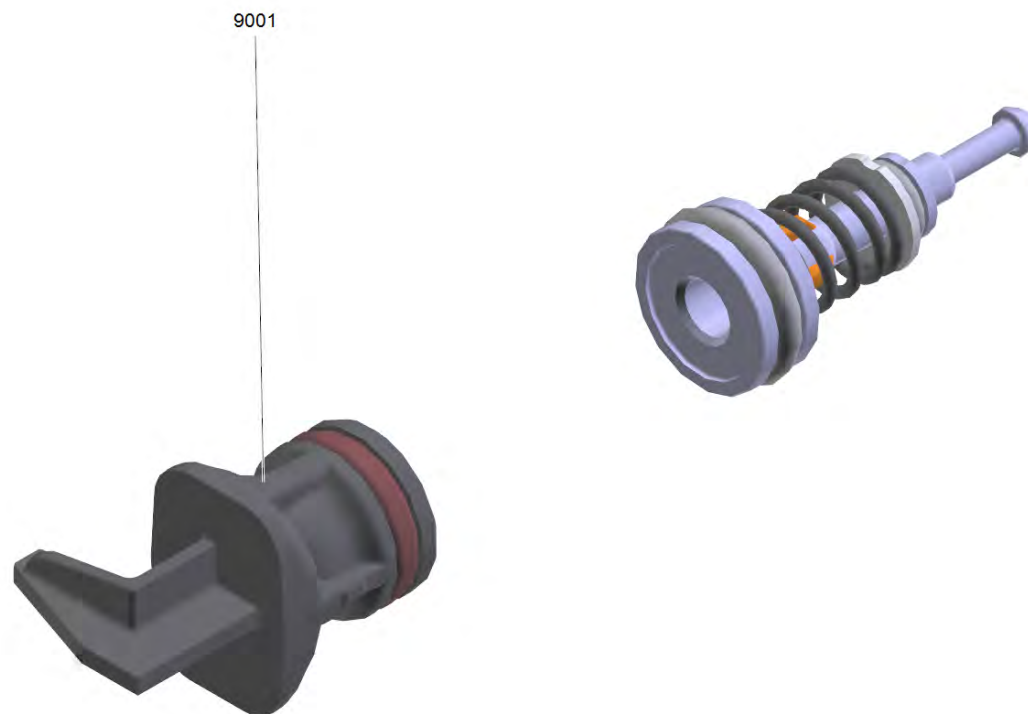

Список запасных частей

(1.600-054.0) K Mini *EU

Содержание

К Mini *EU (1.600-054.0)	3
10 Пистолет Air Con (4.775-260.3)	5
11 Шланг высокого давления 13,5МПа/5 40°С Q (6.396-819.3)	7
12 Адаптер VPS мини (4.760-779.3)	9
14 VPS мини 026 К (4.760-780.3)	11
109 Насосный агрегат в сб. К Mini*EU (0,75kW-ZR)	13
1 Насосный агрегат с зубчатый ремень RV*EU (0,75kW)	15
105 Головка цилиндра (016) RV (4.551-171.0)	17
9002 Набор запасных частей (2.885-424.0)	19
106 Крышка с присосками (4.064-052.3)	21
107 Отвод высокого давления с фиксатором (4.064-057.3)	23
901 Привод К Mini *EU (4.100-814.0)	25
2 Выключатель в сб. RV *EU f. К Mini	27
902 Набор запасных частей корпус в сб. (4.100-812.0)	29

109 Насосный агрегат в сб. К Mini*EU (0,75kW-ZR)

POS	Артикульный №	Описание	Количество
1		Насосный агрегат с зубчатый ремень RV*EU (0,75kW)	1
2		Выключатель в сб. RV *EU f. К Mini	1
3	6.651-793.0	Кабель с штепсель *EU (2x0,75)	1
6	9.086-221.0	Винт ATF 4.1x22	6
7	5.032-165.0	Кожух ремни	1
901	4.100-808.0	Набор запасных частей корпус электродвигателя	1

1 Насосный агрегат с зубчатый ремень RV*EU (0,75kW)

POS	Артикульный №	Описание	Количество
104	6.288-112.0	Моторное масло (1 л.)	1
105	4.551-171.0	Головка цилиндра (016) RV	1
106	4.064-052.3	Крышка с присосками	1
107	4.064-057.3	Отвод высокого давления с фиксатором	1
109	6.303-519.0	Винт M5x25-10.9-A2E (IN6RD/T25)	4
901	4.100-814.0	Привод K Mini *EU	1

105 Головка цилиндра (016) RV (4.551-171.0)

POS	Артикульный №	Описание	Количество
18	6.362-113.0	Кольцо круглого сечения 6,0 x 2,0	1
19	6.362-427.0	Кольцо круглого сечения 15,0 x 2,0	1
42	5.051-384.0	Деталь из листового металла 4-fach	1
61	5.062-412.0	Прямолинейная направляющая V2 Ratio V	1
64	6.365-581.0	Втулка 12x18x4/6 NBR 75	3
67	6.362-826.0	Уплотнительное кольцо 61,6x2,62 NBR 70	1
9001	2.885-398.0	Набор поршней с пружиной	3
9002	2.885-424.0	Набор запасных частей	1