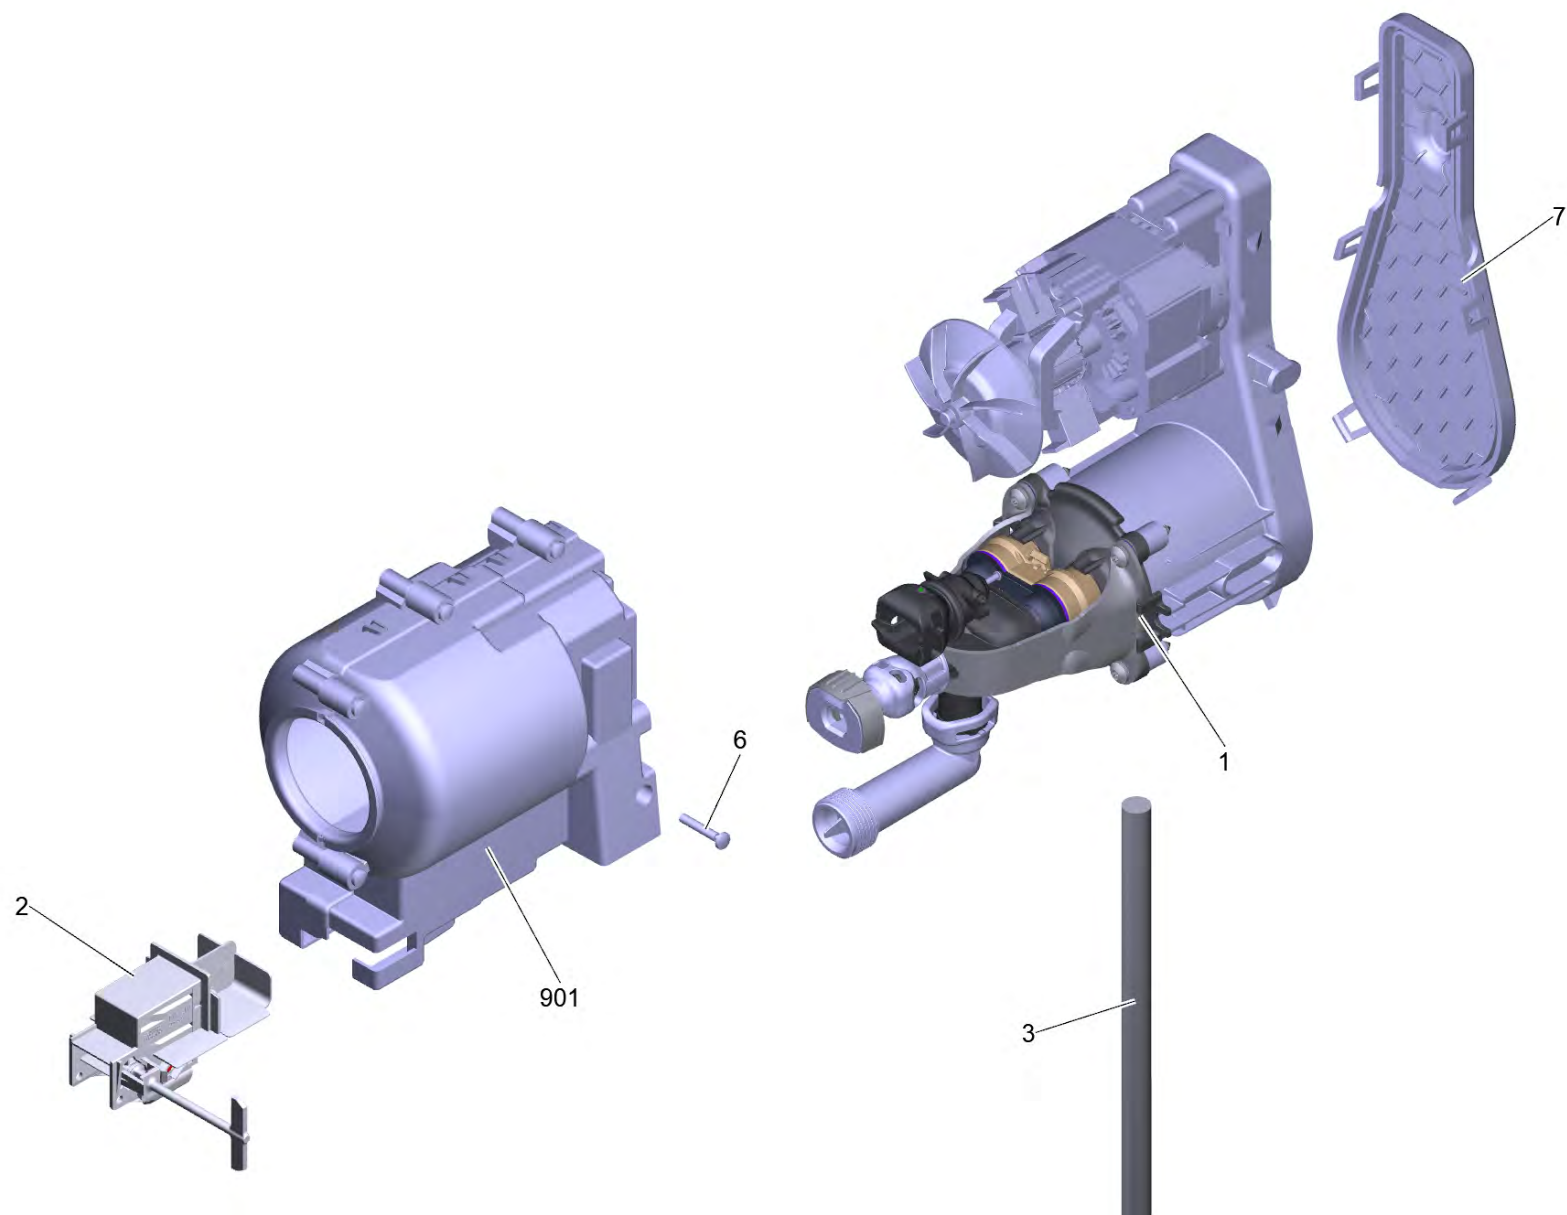

Список запасных частей

(1.600-054.0) K Mini *EU

Содержание

К Mini *EU (1.600-054.0)	3
10 Пистолет Air Con (4.775-260.3)	5
11 Шланг высокого давления 13,5МПа/5 40°С Q (6.396-819.3)	7
12 Адаптер VPS мини (4.760-779.3)	9
14 VPS мини 026 К (4.760-780.3)	11
109 Насосный агрегат в сб. К Mini*EU (0,75kW-ZR)	13
1 Насосный агрегат с зубчатый ремень RV*EU (0,75kW)	15
105 Головка цилиндра (016) RV (4.551-171.0)	17
9002 Набор запасных частей (2.885-424.0)	19
106 Крышка с присосками (4.064-052.3)	21
107 Отвод высокого давления с фиксатором (4.064-057.3)	23
901 Привод К Mini *EU (4.100-814.0)	25
2 Выключатель в сб. RV *EU f. К Mini	27
902 Набор запасных частей корпус в сб. (4.100-812.0)	29

K Mini *EU (1.600-054.0)

POS	Артикульный №	Описание	Количество
10	4.775-260.3	Пистолет Air Con	1
11	6.396-819.3	Шланг высокого давления 13,5МПа/5 40°C Q	1
12	4.760-779.3	Адаптер VPS мини	1
14	4.760-780.3	VPS мини 026 K	1
15	9.750-806.0	Принадлежности упакованный подсоединение	1
16	6.647-681.0	Крепёж кабеля	1
51	5.387-620.0	Предупредительная надпись новый	1
109		Насосный агрегат в сб. K Mini*EU (0,75kW-ZR)	1
110	5.070-247.3	Емкость принадлежности	1
114	5.322-315.3	Ручка для замены K2 Compact	1
123	9.086-221.0	Винт ATF 4.1x22	8
150	5.322-007.0	Ручка выключатель серый	1
901	4.100-811.0	Набор запасных частей пеноматериал покррой	1
902	4.100-812.0	Набор запасных частей корпус в сб.	1

109 Насосный агрегат в сб. К Mini*EU (0,75kW-ZR)

POS	Артикульный №	Описание	Количество
1		Насосный агрегат с зубчатый ремень RV*EU (0,75kW)	1
2		Выключатель в сб. RV *EU f. К Mini	1
3	6.651-793.0	Кабель с штепсель *EU (2x0,75)	1
6	9.086-221.0	Винт ATF 4.1x22	6
7	5.032-165.0	Кожух ремни	1
901	4.100-808.0	Набор запасных частей корпус электродвигателя	1