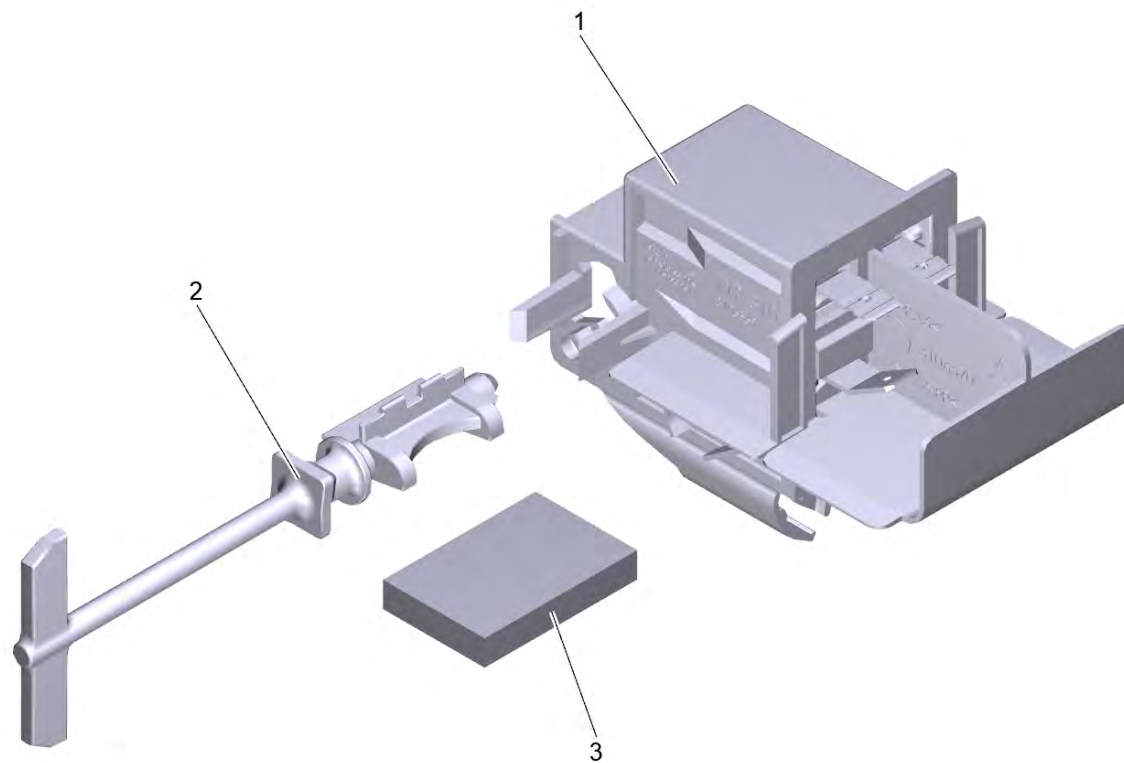

2 Выключатель в сб. RV *EU f. K Mini

POS	Артикульный №	Описание	Количество
1	6.630-637.0	Выключатель RV *EU	1
2	5.105-659.0	Ось 75.5 мм	1
3	6.651-794.0	Кабель с конденсатор 220nF (97/165mm)	1