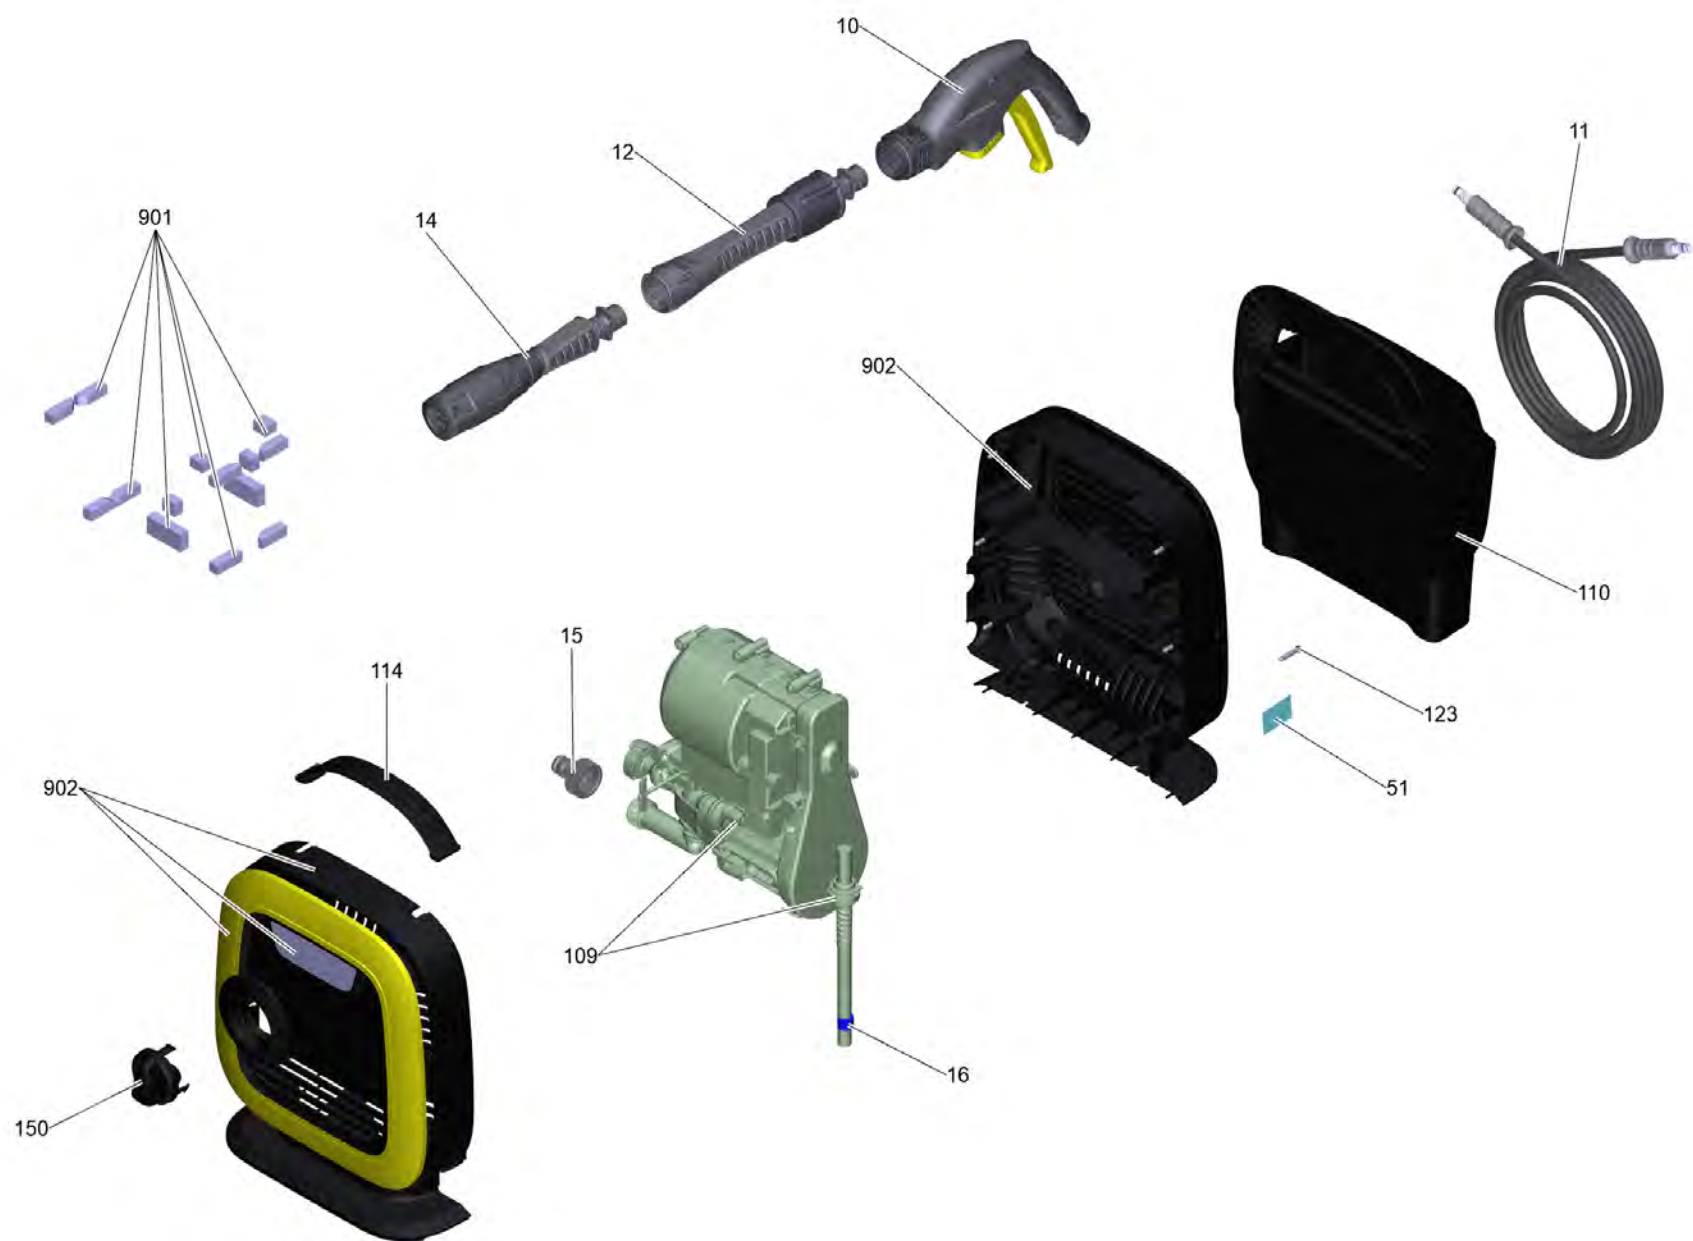

Список запасных частей

(1.600-054.0) K Mini *EU

Содержание

К Mini *EU (1.600-054.0)	3
10 Пистолет Air Con (4.775-260.3)	5
11 Шланг высокого давления 13,5МПа/5 40°С Q (6.396-819.3)	7
12 Адаптер VPS мини (4.760-779.3)	9
14 VPS мини 026 К (4.760-780.3)	11
109 Насосный агрегат в сб. К Mini*EU (0,75kW-ZR)	13
1 Насосный агрегат с зубчатый ремень RV*EU (0,75kW)	15
105 Головка цилиндра (016) RV (4.551-171.0)	17
9002 Набор запасных частей (2.885-424.0)	19
106 Крышка с присосками (4.064-052.3)	21
107 Отвод высокого давления с фиксатором (4.064-057.3)	23
901 Привод К Mini *EU (4.100-814.0)	25
2 Выключатель в сб. RV *EU f. К Mini	27
902 Набор запасных частей корпус в сб. (4.100-812.0)	29

K Mini *EU (1.600-054.0)

POS	Артикульный №	Описание	Количество
10	4.775-260.3	Пистолет Air Con	1
11	6.396-819.3	Шланг высокого давления 13,5МПа/5 40°C Q	1
12	4.760-779.3	Адаптер VPS мини	1
14	4.760-780.3	VPS мини 026 K	1
15	9.750-806.0	Принадлежности упакованный подсоединение	1
16	6.647-681.0	Крепёж кабеля	1
51	5.387-620.0	Предупредительная надпись новый	1
109		Насосный агрегат в сб. K Mini*EU (0,75kW-ZR)	1
110	5.070-247.3	Емкость принадлежности	1
114	5.322-315.3	Ручка для замены K2 Compact	1
123	9.086-221.0	Винт ATF 4.1x22	8
150	5.322-007.0	Ручка выключатель серый	1
901	4.100-811.0	Набор запасных частей пеноматериал покррой	1
902	4.100-812.0	Набор запасных частей корпус в сб.	1

109 Насосный агрегат в сб. К Mini*EU (0,75kW-ZR)

POS	Артикульный №	Описание	Количество
1		Насосный агрегат с зубчатый ремень RV*EU (0,75kW)	1
2		Выключатель в сб. RV *EU f. К Mini	1
3	6.651-793.0	Кабель с штепсель *EU (2x0,75)	1
6	9.086-221.0	Винт ATF 4.1x22	6
7	5.032-165.0	Кожух ремни	1
901	4.100-808.0	Набор запасных частей корпус электродвигателя	1