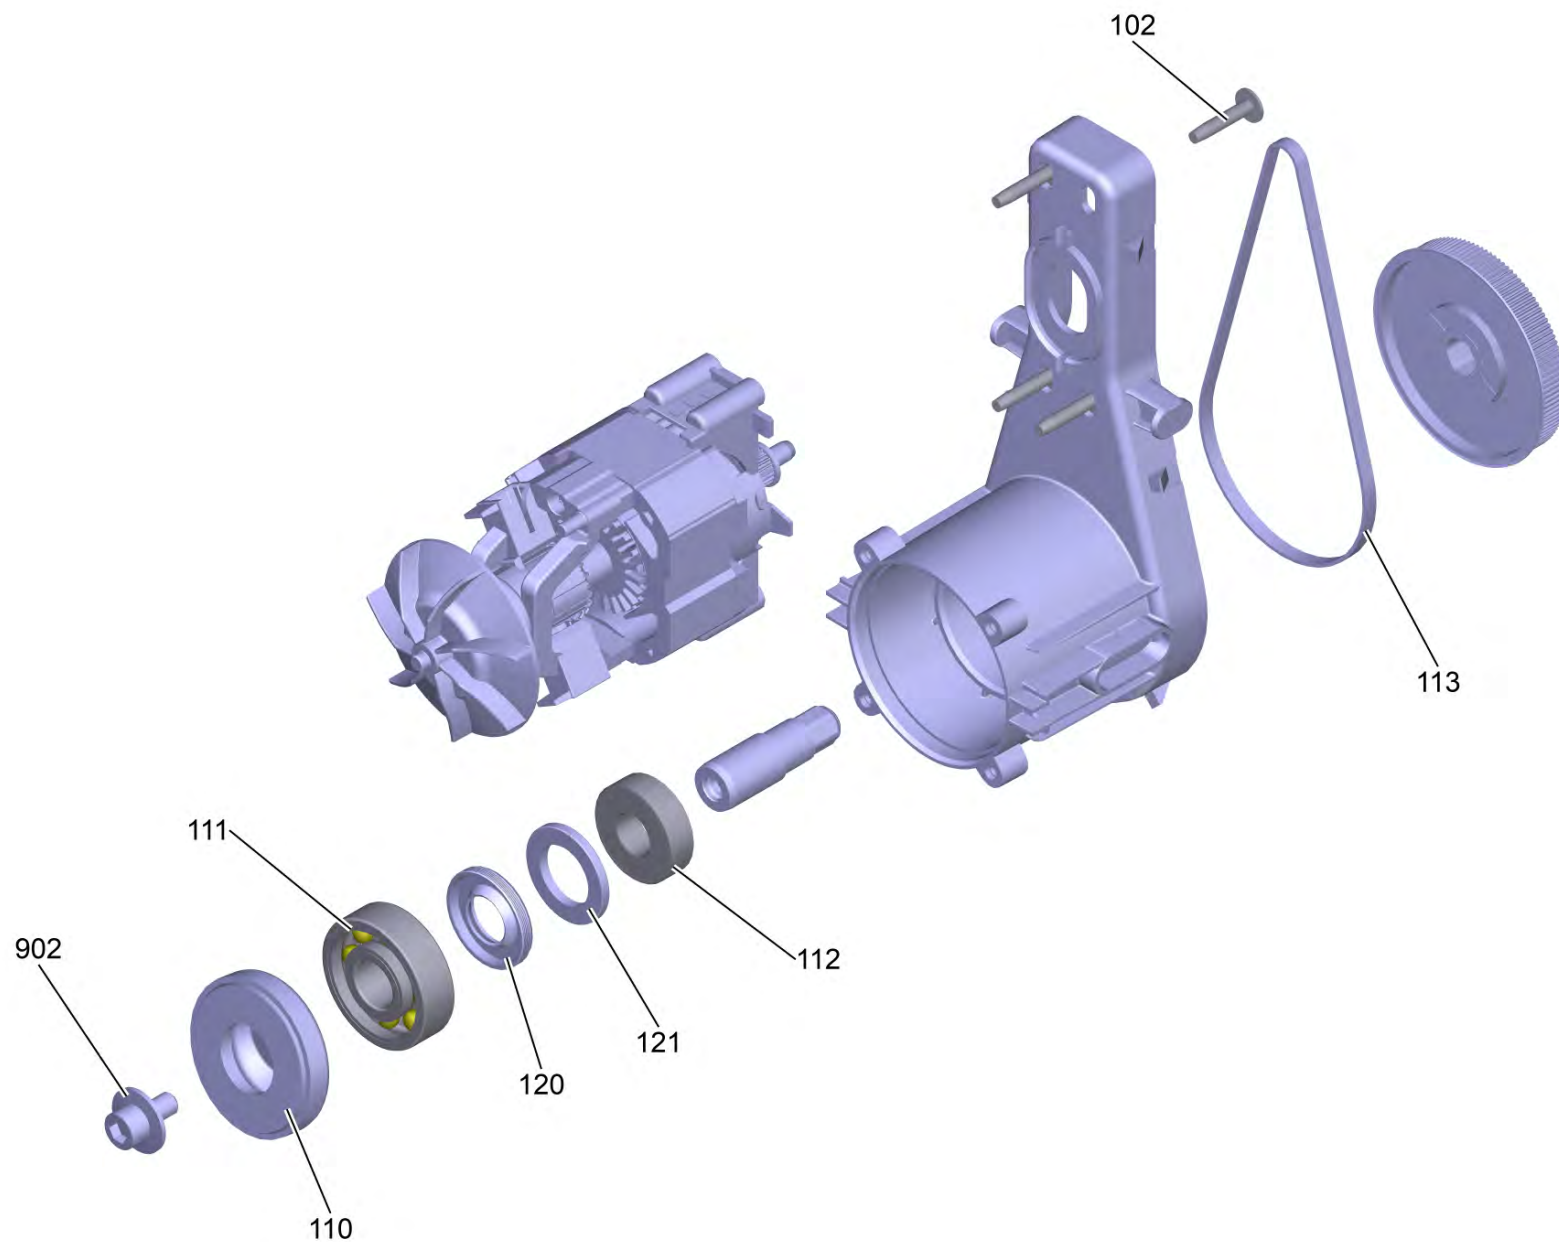

901 Привод К Mini *EU (4.100-814.0)

POS	Артикульный №	Описание	Количество
102	6.303-260.0	Винт 5x26,4	4
110	4.120-276.0	Косая шайба комплектный состоящий из трех частей 6°12' (ex.)	1
111	7.401-010.0	Шарикоподшипник 6303-St DIN 625	1
112	7.401-128.0	Шарикоподшипник 6202-2RS	1
113	6.348-033.0	Зубчатый ремень STD 380 S2M 5	1
120	9.078-021.0	Кольцо с проточкой 17x35x5	1
121	5.116-277.0	Шайба К Mini	1
902	9.086-169.0	Болт с шайбой M8x16	1