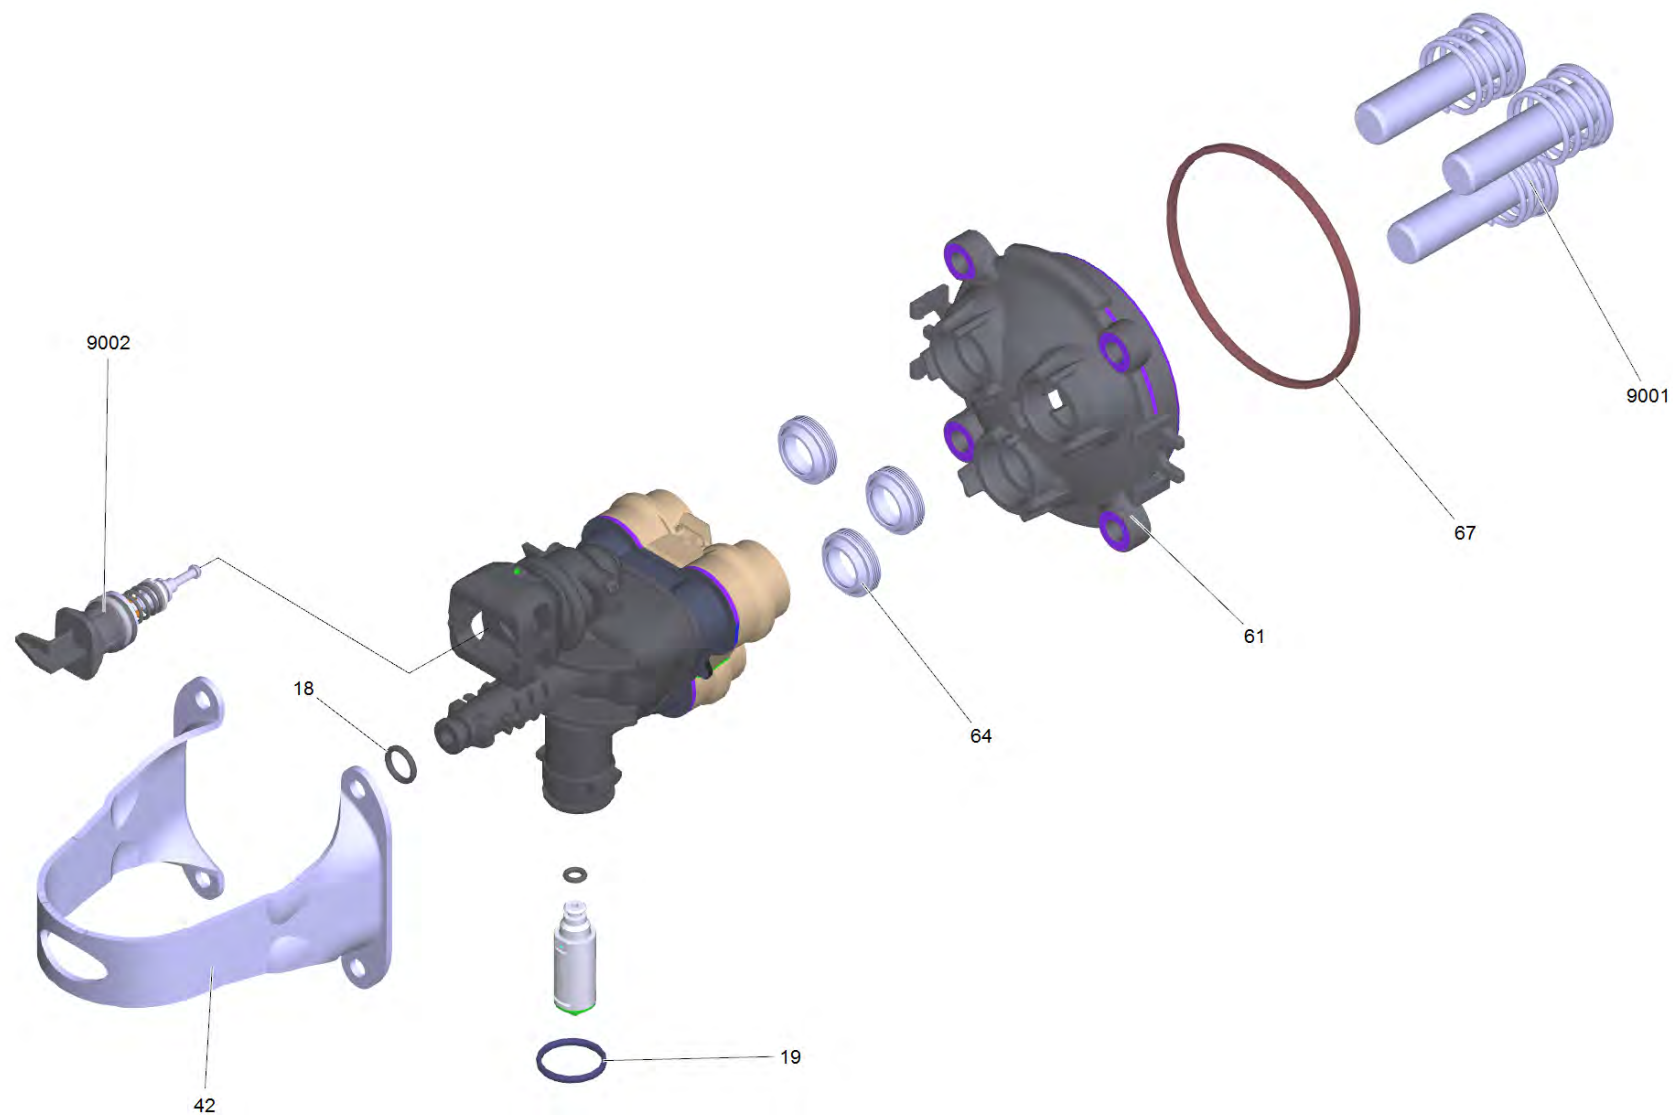

105 Головка цилиндра (016) RV (4.551-171.0)

POS	Артикульный №	Описание	Количество
18	6.362-113.0	Кольцо круглого сечения 6,0 x 2,0	1
19	6.362-427.0	Кольцо круглого сечения 15,0 x 2,0	1
42	5.051-384.0	Деталь из листового металла 4-fach	1
61	5.062-412.0	Прямолинейная направляющая V2 Ratio V	1
64	6.365-581.0	Втулка 12x18x4/6 NBR 75	3
67	6.362-826.0	Уплотнительное кольцо 61,6x2,62 NBR 70	1
9001	2.885-398.0	Набор поршней с пружиной	3
9002	2.885-424.0	Набор запасных частей	1