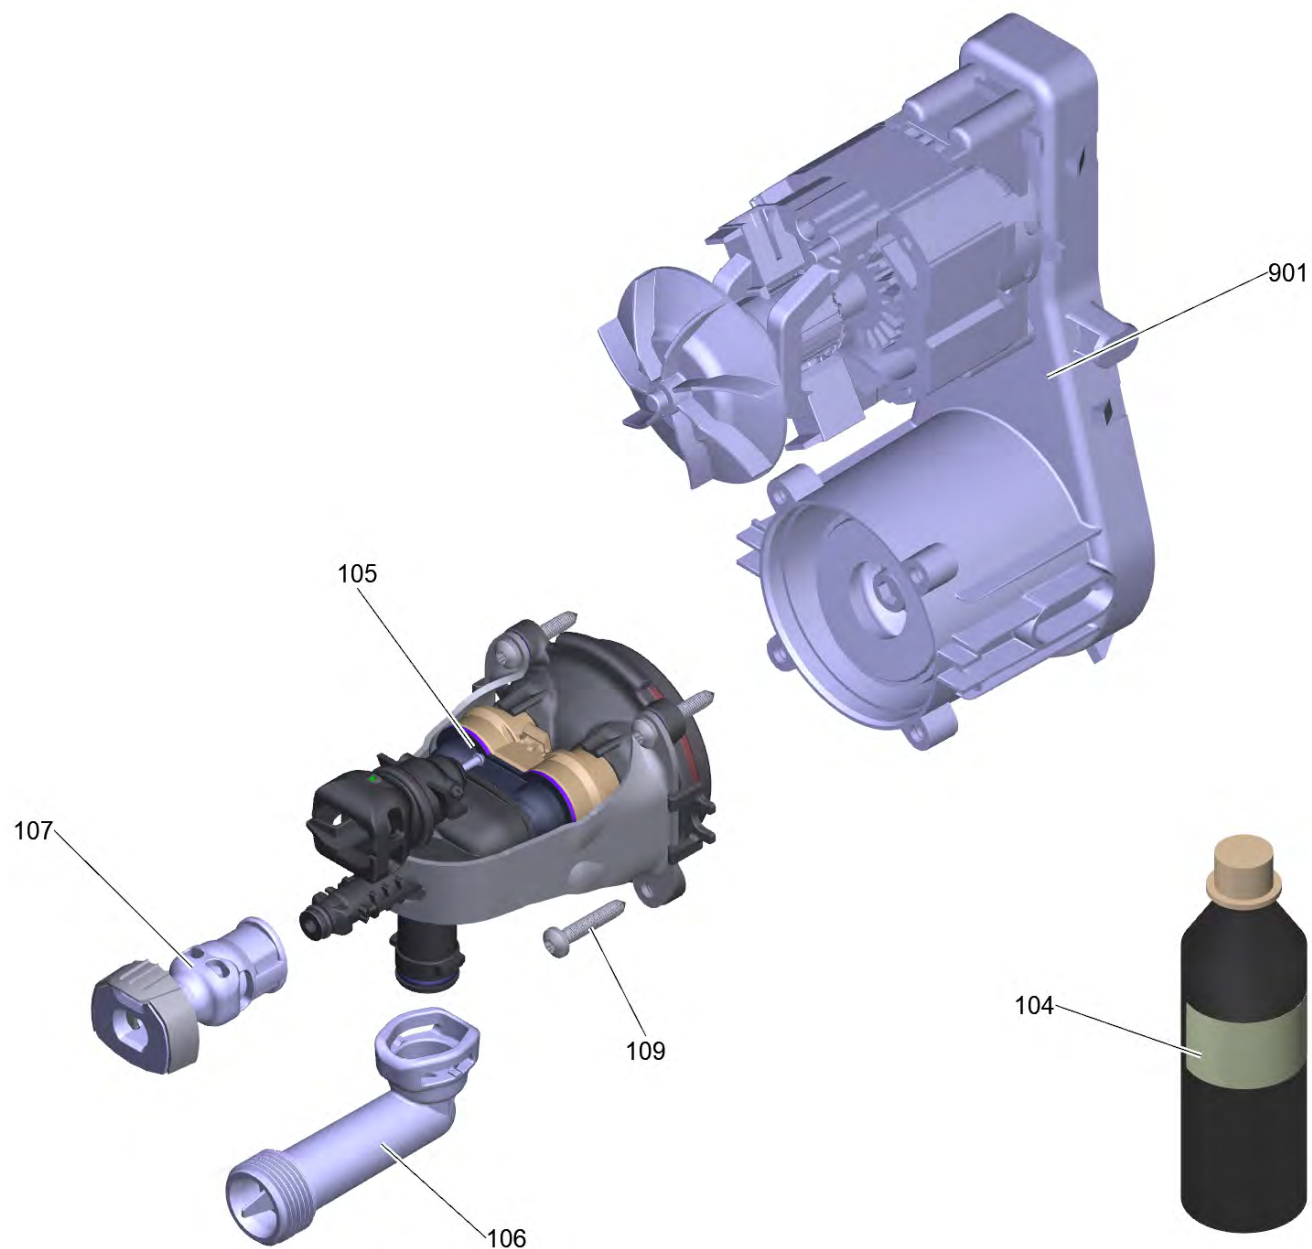

Список запасных частей

(1.600-054.0) K Mini *EU

Содержание

К Mini *EU (1.600-054.0)	3
10 Пистолет Air Con (4.775-260.3)	5
11 Шланг высокого давления 13,5МПа/5 40°С Q (6.396-819.3)	7
12 Адаптер VPS мини (4.760-779.3)	9
14 VPS мини 026 К (4.760-780.3)	11
109 Насосный агрегат в сб. К Mini*EU (0,75kW-ZR)	13
1 Насосный агрегат с зубчатый ремень RV*EU (0,75kW)	15
105 Головка цилиндра (016) RV (4.551-171.0)	17
9002 Набор запасных частей (2.885-424.0)	19
106 Крышка с присосками (4.064-052.3)	21
107 Отвод высокого давления с фиксатором (4.064-057.3)	23
901 Привод К Mini *EU (4.100-814.0)	25
2 Выключатель в сб. RV *EU f. К Mini	27
902 Набор запасных частей корпус в сб. (4.100-812.0)	29

K Mini *EU (1.600-054.0)

POS	Артикульный №	Описание	Количество
10	4.775-260.3	Пистолет Air Con	1
11	6.396-819.3	Шланг высокого давления 13,5МПа/5 40°C Q	1
12	4.760-779.3	Адаптер VPS мини	1
14	4.760-780.3	VPS мини 026 K	1
15	9.750-806.0	Принадлежности упакованный подсоединение	1
16	6.647-681.0	Крепёж кабеля	1
51	5.387-620.0	Предупредительная надпись новый	1
109		Насосный агрегат в сб. K Mini*EU (0,75kW-ZR)	1
110	5.070-247.3	Емкость принадлежности	1
114	5.322-315.3	Ручка для замены K2 Compact	1
123	9.086-221.0	Винт ATF 4.1x22	8
150	5.322-007.0	Ручка выключатель серый	1
901	4.100-811.0	Набор запасных частей пеноматериал покррой	1
902	4.100-812.0	Набор запасных частей корпус в сб.	1

109 Насосный агрегат в сб. К Mini*EU (0,75kW-ZR)

POS	Артикульный №	Описание	Количество
1		Насосный агрегат с зубчатый ремень RV*EU (0,75kW)	1
2		Выключатель в сб. RV *EU f. К Mini	1
3	6.651-793.0	Кабель с штепсель *EU (2x0,75)	1
6	9.086-221.0	Винт ATF 4.1x22	6
7	5.032-165.0	Кожух ремни	1
901	4.100-808.0	Набор запасных частей корпус электродвигателя	1