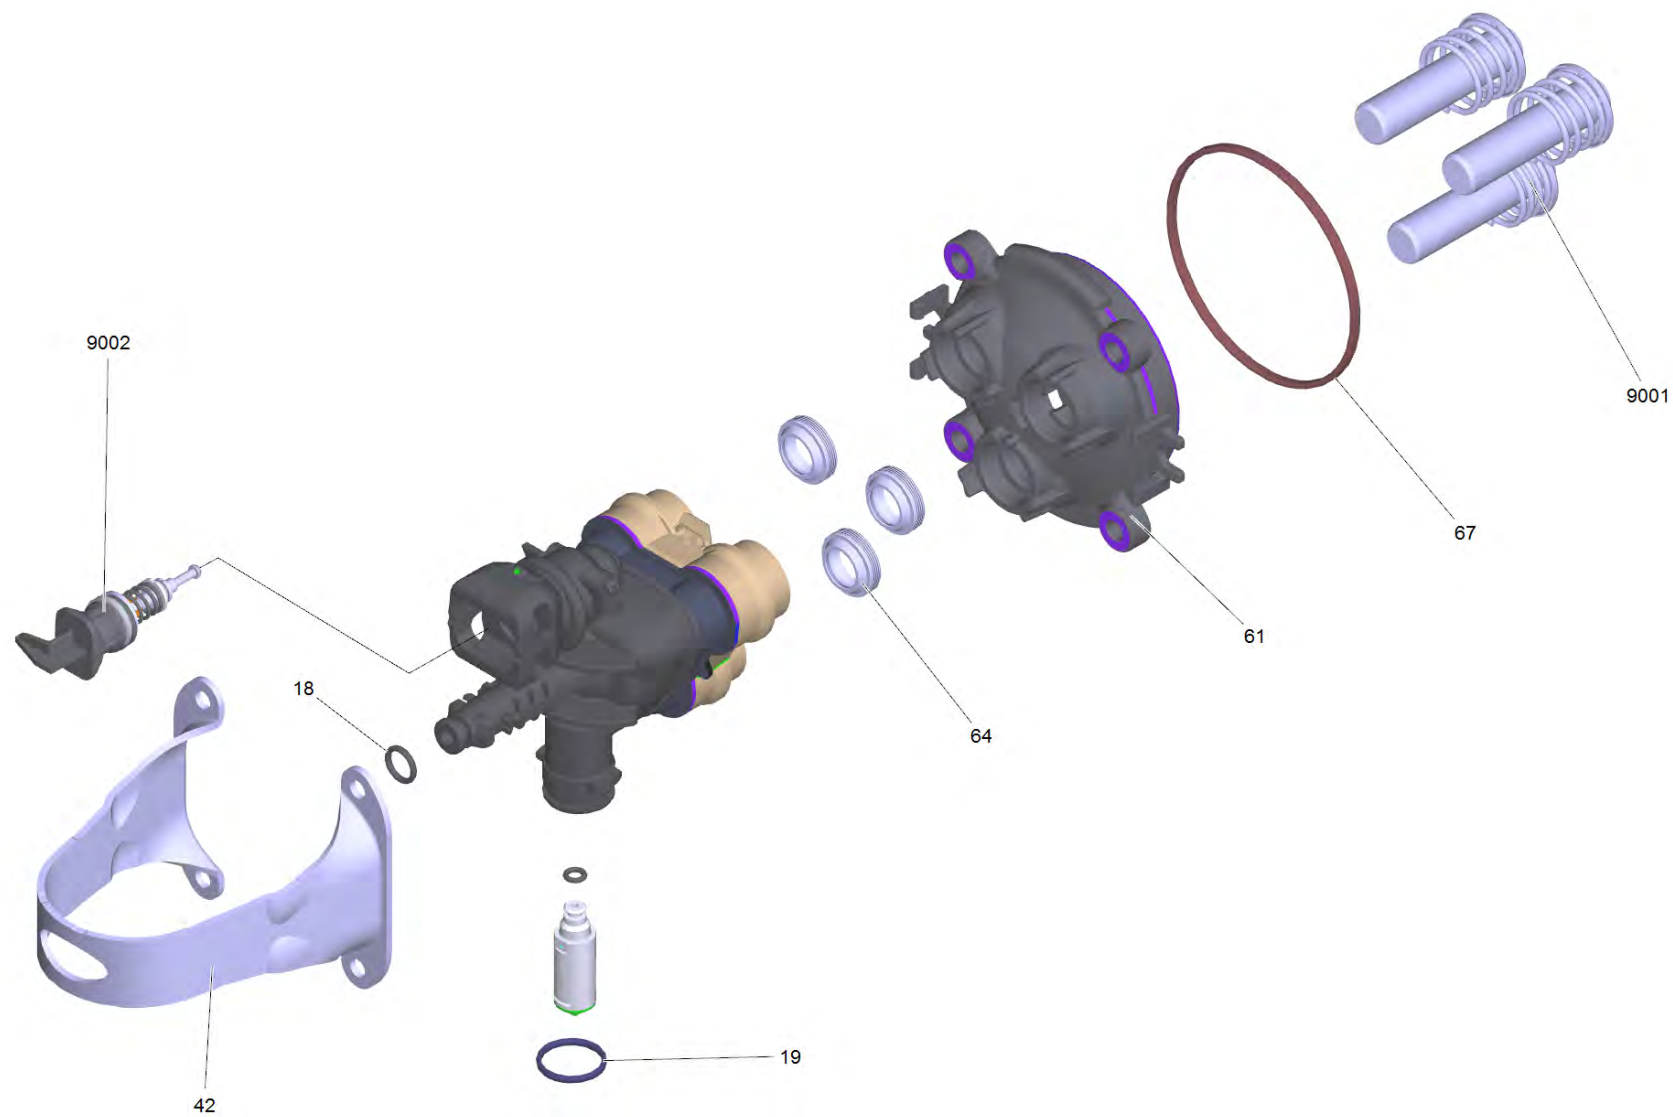

901 Комплект запасных частей планетарная шестерня (4.100-662.0)

POS	Артикульный №	Описание	Количество
3	6.363-657.0	Уплотнительное кольцо 50x2,35 NBR 70	1
4	6.362-826.0	Уплотнительное кольцо 61,6x2,62 NBR 70	1

901 Всасывающая накладка (4.063-913.0)

POS	Артикульный №	Описание	Количество
1	5.731-004.0	Фильтр мелкой очистки короткий (2015/17)	1
2	6.362-427.0	Кольцо круглого сечения 15,0 x 2,0	1

902 Отвод выс.дав.с фиксатором для замены+OR (4.064-047.0)

POS	Артикульный №	Описание	Количество
1	5.037-463.0	Скоба для отвод высокого давления	1
2	6.362-113.0	Кольцо круглого сечения 6,0 x 2,0	1

903 Головка цилиндра (016) RV (4.551-171.0)

POS	Артикульный №	Описание	Количество
18	6.362-113.0	Кольцо круглого сечения 6,0 x 2,0	1
19	6.362-427.0	Кольцо круглого сечения 15,0 x 2,0	1
42	5.051-384.0	Деталь из листового металла 4-fach	1
61	5.062-412.0	Прямолинейная направляющая V2 Ratio V	1
64	6.365-581.0	Втулка 12x18x4/6 NBR 75	3
67	6.362-826.0	Уплотнительное кольцо 61,6x2,62 NBR 70	1
9001	2.885-398.0	Набор поршней с пружиной	3
9002	2.885-424.0	Набор запасных частей	1