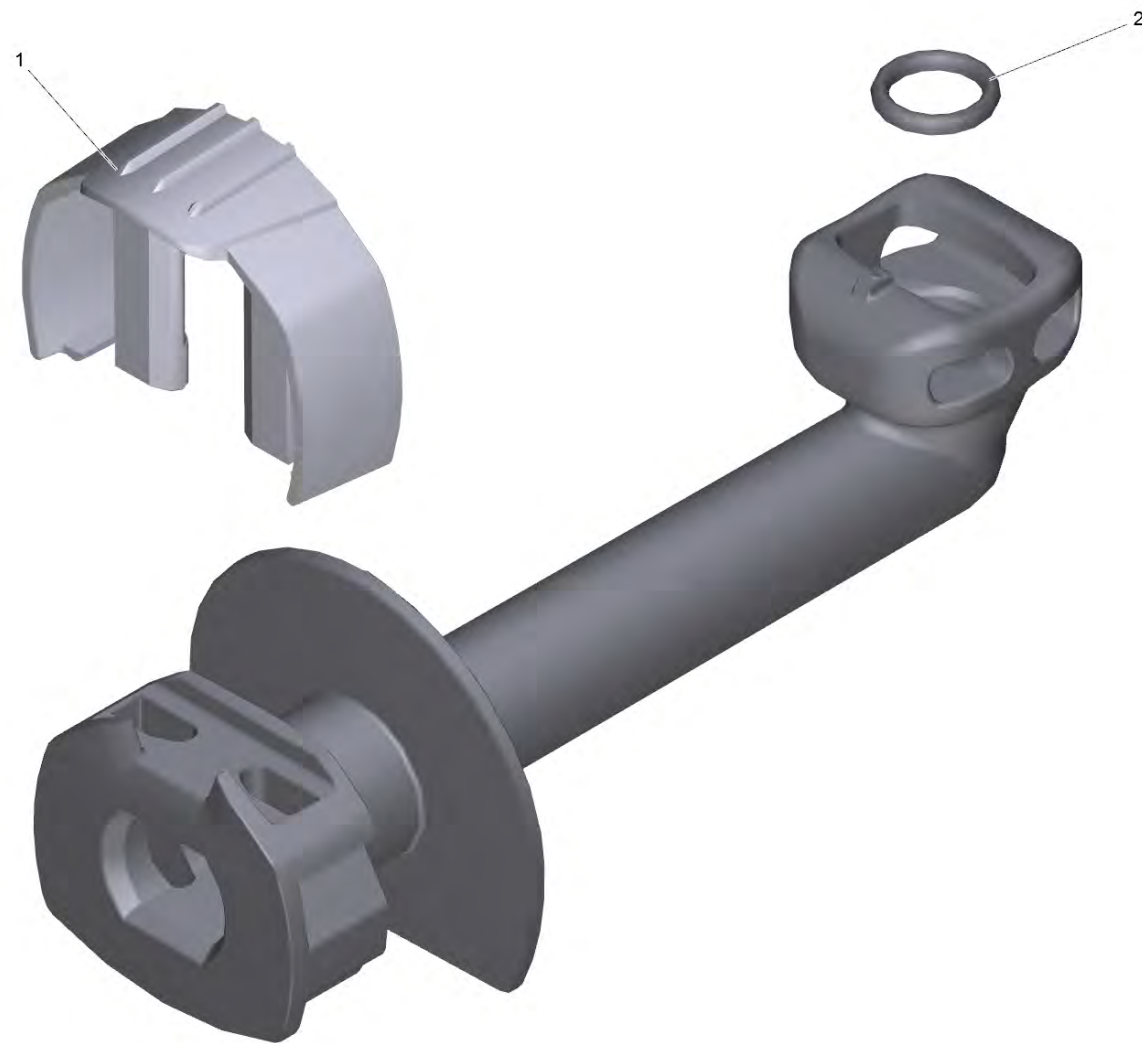

901 Всасывающая накладка (4.063-913.0)

POS	Артикульный №	Описание	Количество
1	5.731-004.0	Фильтр мелкой очистки короткий (2015/17)	1
2	6.362-427.0	Кольцо круглого сечения 15,0 x 2,0	1