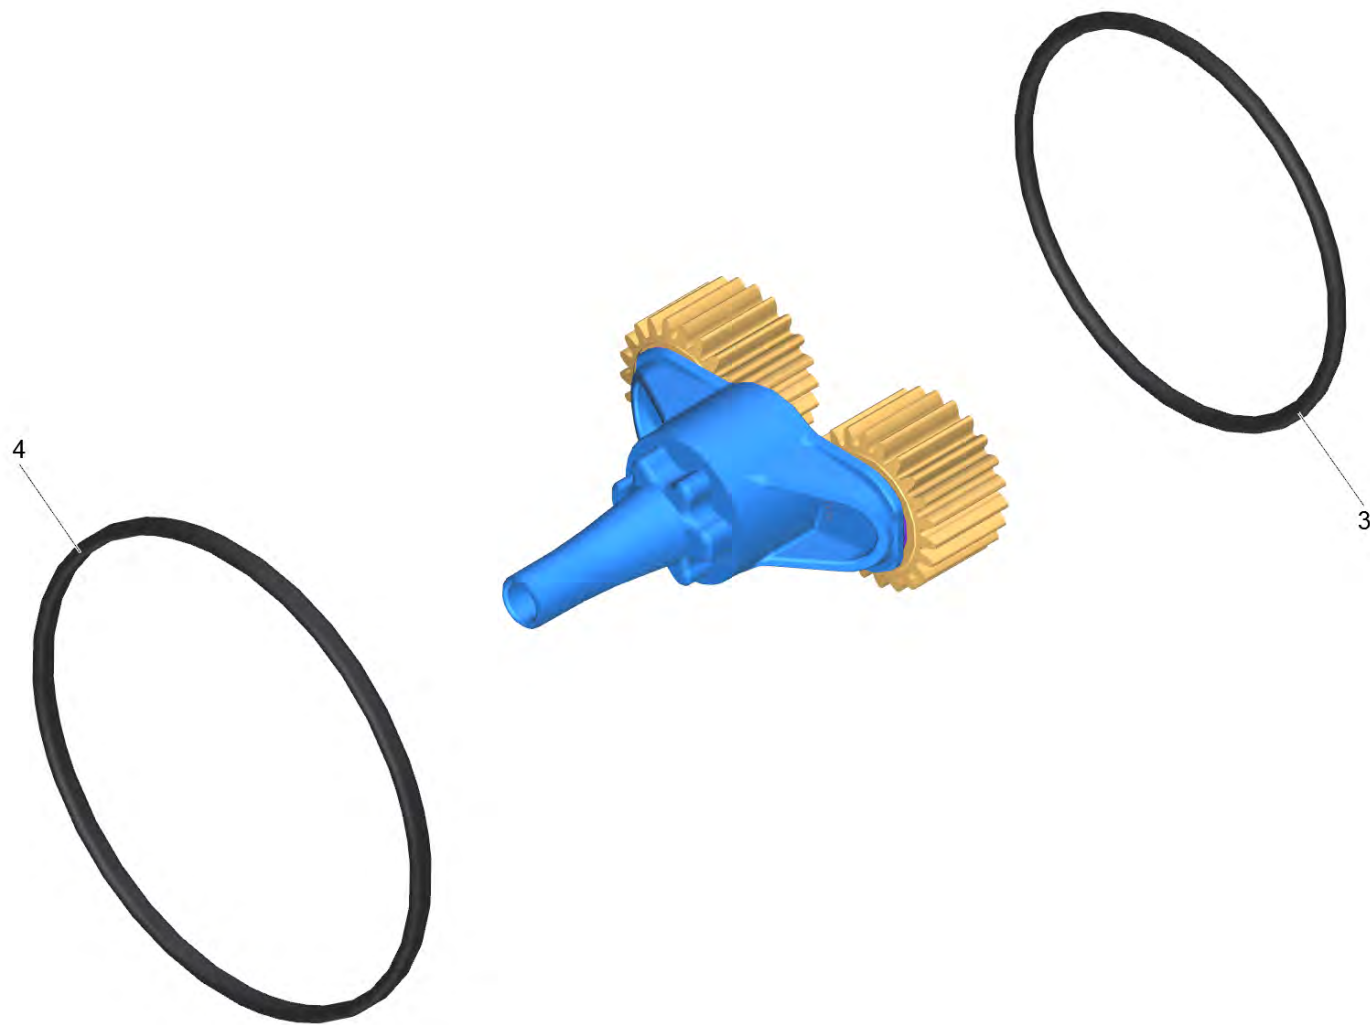

103 Коробка передач комплектный 6°12'/4,02 RV угр. (INA)

POS	Артикульный №	Описание	Количество
70	5.062-124.3	Корпус коробка передач RV	1
73	4.120-228.0	Косая шайба комплектный 5-частичное 6°12'/4,02ex	1
901	4.100-662.0	Комплект запасных частей планетарная шестерня	1