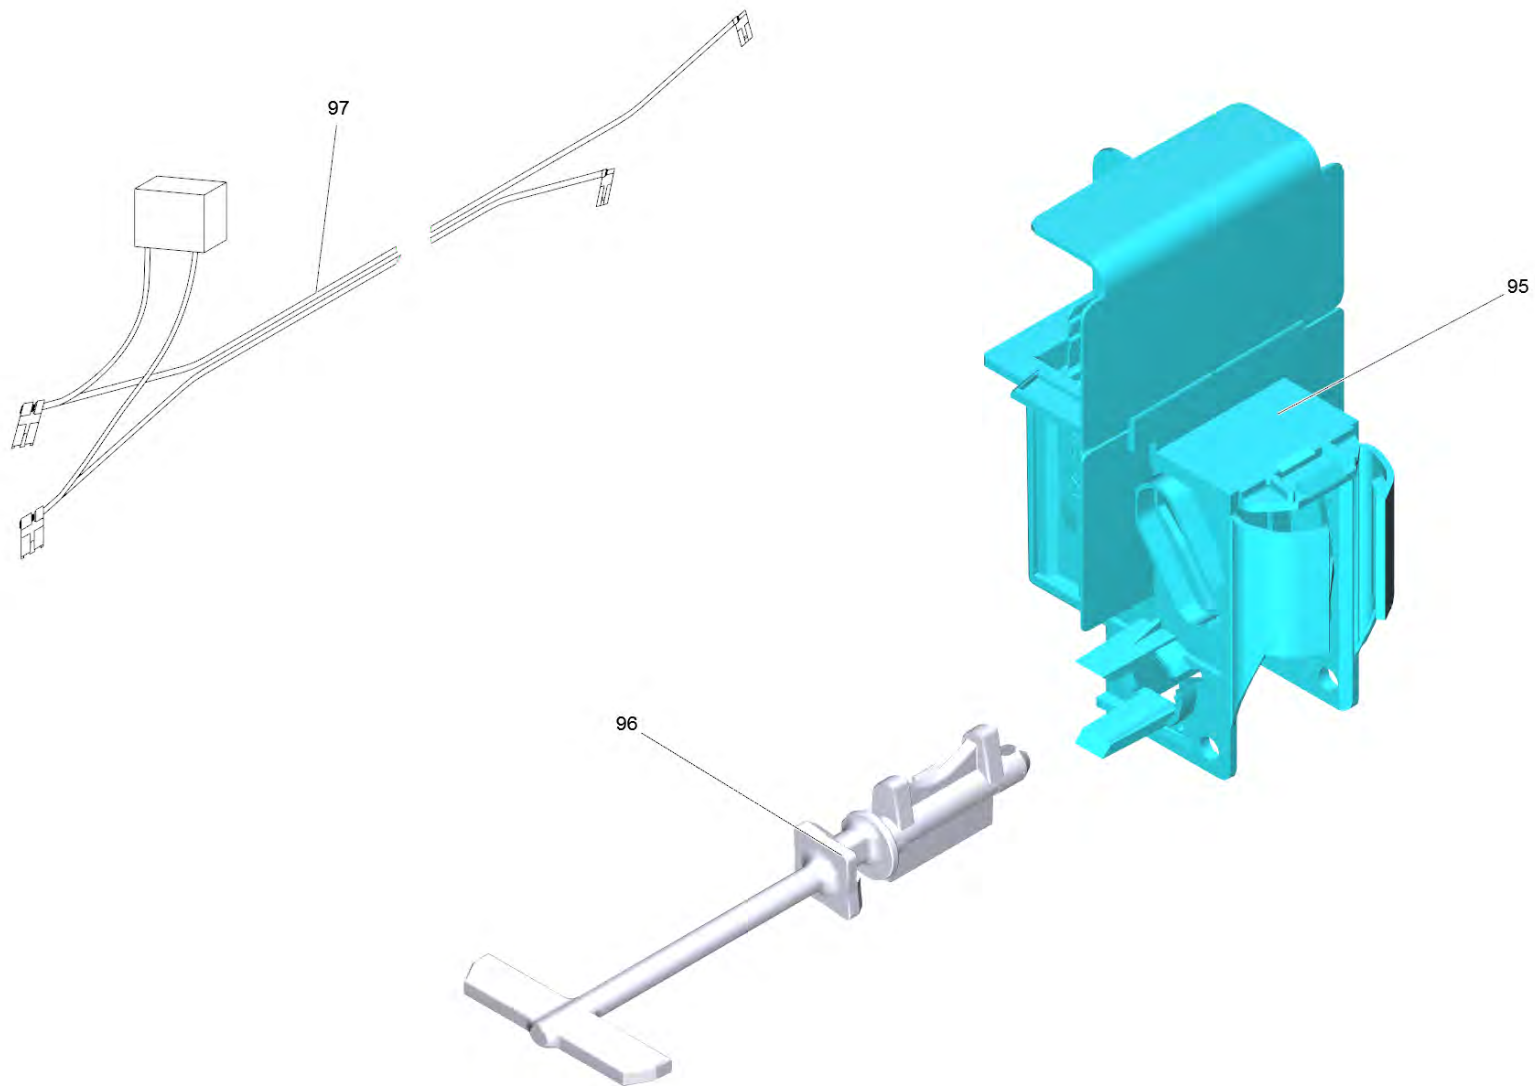

85 Выключатель с ось RV

POS	Артикульный №	Описание	Количество
95	6.630-768.0	Выключатель	1
96	5.105-659.0	Ось 75.5 мм	1
97	6.648-389.3	Кабель с конденсатором	1