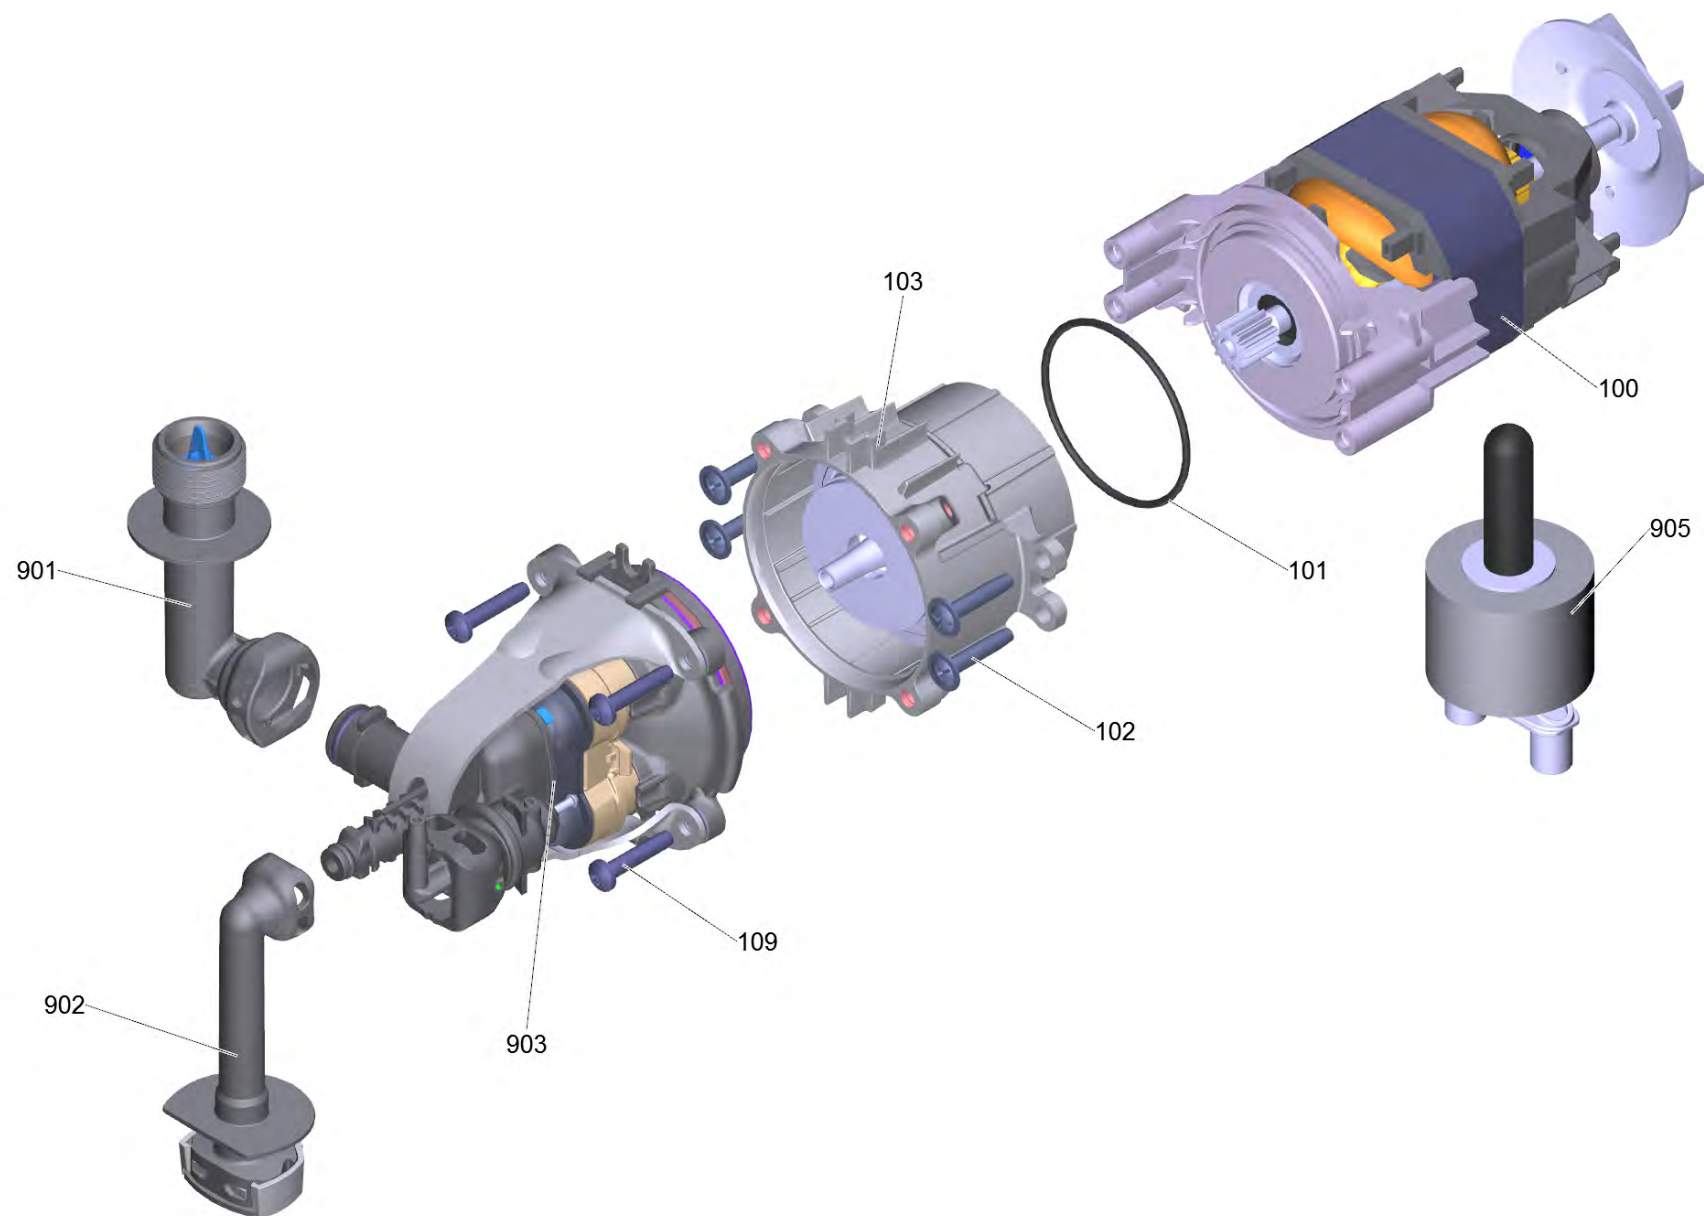

K 2 Universal Edition *EU (1.673-000.0)

POS	Артикульный №	Описание	Количество
1		Насосный агрегат RVu K2*EU (0,75kW-QC/S)INA	1
7	4.764-317.0	Вставка в грязевую фрезу 026 St	1
10	4.775-236.3	Пистолет	1
13	6.396-513.0	Шланг высокого давления 12MPa/4 40°C QCS	1
85		Выключатель с ось RV	1
86	5.322-039.0	Ручка выключателя Modul Range	1
87	2.885-475.0	Набор запасных частей тяговая разгрузка	1
104	5.387-620.0	Предупредительная надпись новый	1
110	9.086-221.0	Винт ATF 4.1x22	7
113	6.465-031.0	Соединительный элемент 3/4	1
164	5.322-315.3	Ручка для замены K2 Compact	1
901	4.067-071.0	Корпус электродвигателя	1
902	4.100-764.0	Корпус набор K2 Universal	1

1 Насосный агрегат RVu K2*EU (0,75kW-QC/S)INA

POS	Артикульный №	Описание	Количество
100	4.100-622.0	Мотор только для замены	1
101	6.363-657.0	Уплотнительное кольцо 50x2,35 NBR 70	1
102	6.303-260.0	Винт 5x26,4	4
103		Коробка передач комплектный 6°12'/4,02 RV upr. (INA)	1
109	6.303-519.0	Винт M5x25-10.9-A2E (IN6RD/T25)	4
901	4.063-913.0	Всасывающая накладка	1
902	4.064-047.0	Отвод выс.дав.с фиксатором для замены+OR	1
903	4.551-171.0	Головка цилиндра (016) RV	1
904	6.288-112.0	Моторное масло (1 л.)	1
905	2.100-023.0	Специальный инструмент мотор K2	1
	Текст позиции1: Pay attention to Assembly instruction!		
	Текст позиции2: Montageanleitung beachten!		