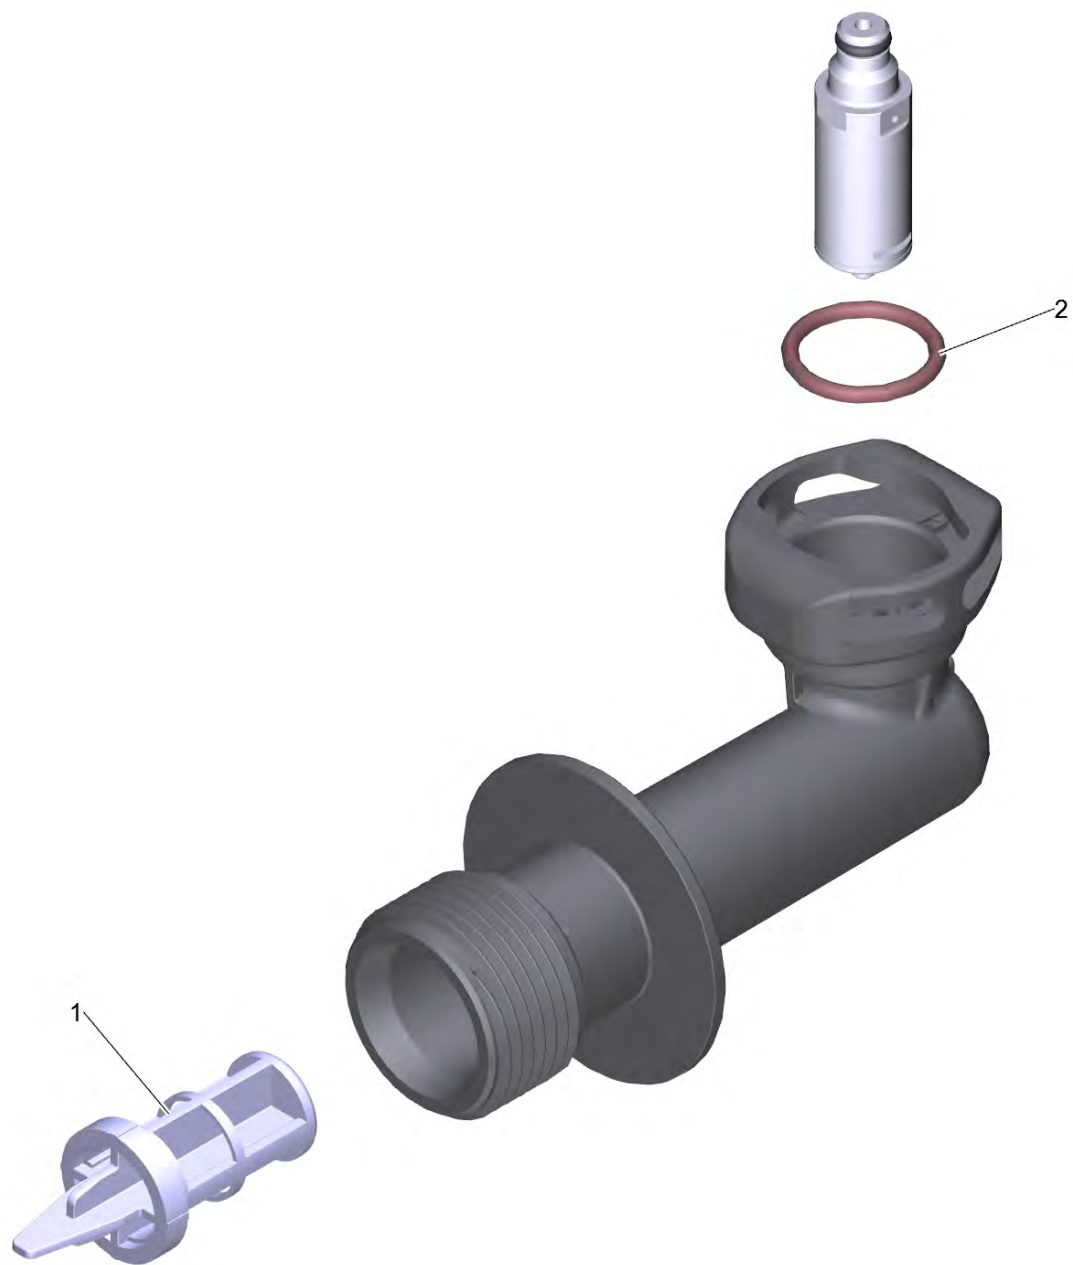

901 Комплект запасных частей планетарная шестерня (4.100-662.0)

POS	Артикульный №	Описание	Количество
3	6.363-657.0	Уплотнительное кольцо 50x2,35 NBR 70	1
4	6.362-826.0	Уплотнительное кольцо 61,6x2,62 NBR 70	1