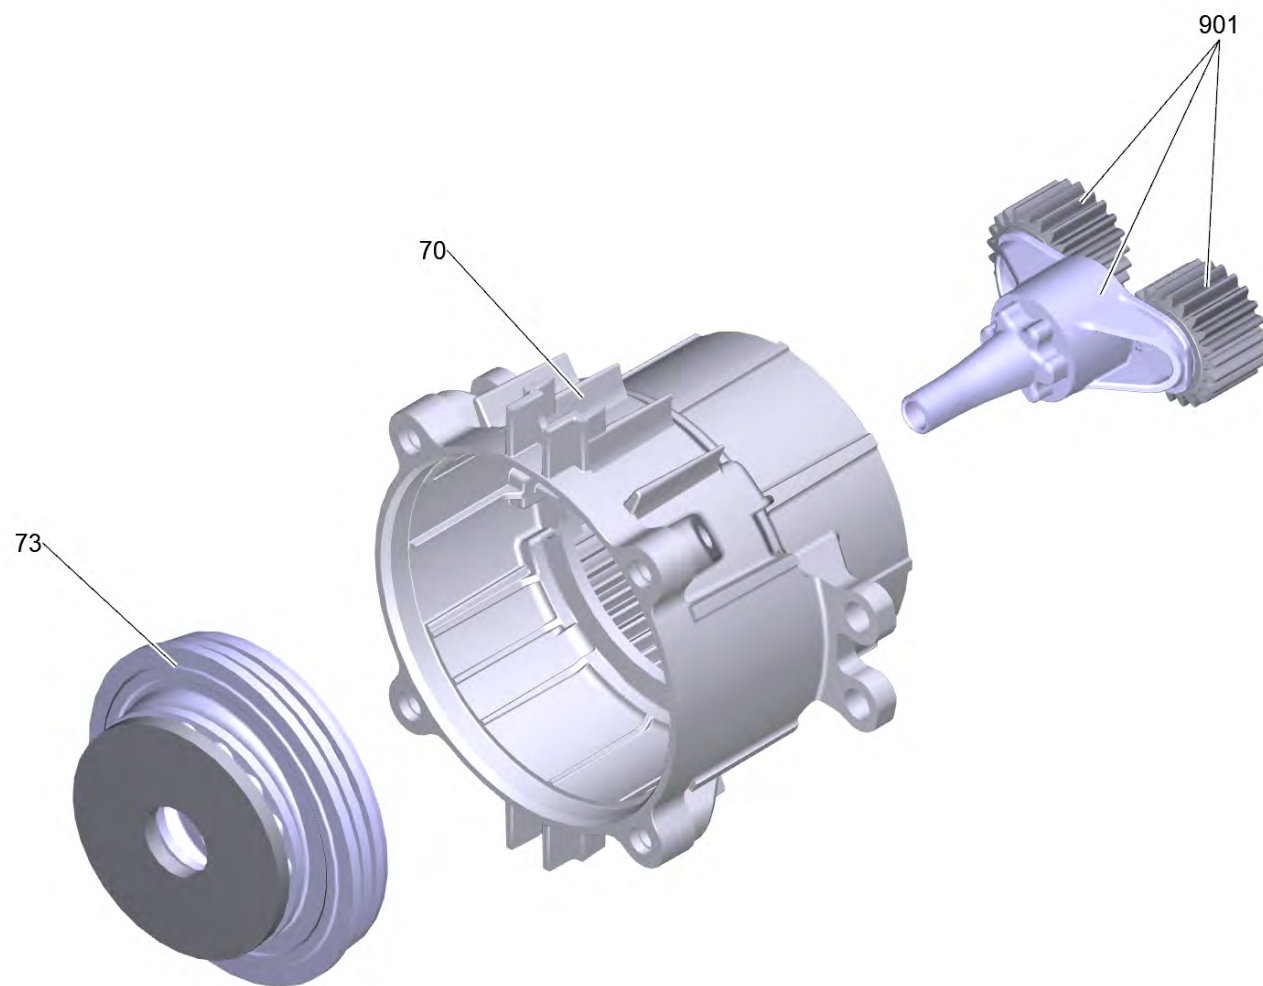

K 2 Universal Edition *EU (1.673-000.0)

POS	Артикульный №	Описание	Количество
1		Насосный агрегат RVu K2*EU (0,75kW-QC/S)INA	1
7	4.764-317.0	Вставка в грязевую фрезу 026 St	1
10	4.775-236.3	Пистолет	1
13	6.396-513.0	Шланг высокого давления 12MPa/4 40°C QCS	1
85		Выключатель с ось RV	1
86	5.322-039.0	Ручка выключателя Modul Range	1
87	2.885-475.0	Набор запасных частей тяговая разгрузка	1
104	5.387-620.0	Предупредительная надпись новый	1
110	9.086-221.0	Винт ATF 4.1x22	7
113	6.465-031.0	Соединительный элемент 3/4	1
164	5.322-315.3	Ручка для замены K2 Compact	1
901	4.067-071.0	Корпус электродвигателя	1
902	4.100-764.0	Корпус набор K2 Universal	1

1 Насосный агрегат RVu K2*EU (0,75kW-QC/S)INA

POS	Артикульный №	Описание	Количество
100	4.100-622.0	Мотор только для замены	1
101	6.363-657.0	Уплотнительное кольцо 50x2,35 NBR 70	1
102	6.303-260.0	Винт 5x26,4	4
103		Коробка передач комплектный 6°12'/4,02 RV upr. (INA)	1
109	6.303-519.0	Винт M5x25-10.9-A2E (IN6RD/T25)	4
901	4.063-913.0	Всасывающая накладка	1
902	4.064-047.0	Отвод выс.дав.с фиксатором для замены+OR	1
903	4.551-171.0	Головка цилиндра (016) RV	1
904	6.288-112.0	Моторное масло (1 л.)	1
905	2.100-023.0	Специальный инструмент мотор K2	1
	Текст позиции1: Pay attention to Assembly instruction!		
	Текст позиции2: Montageanleitung beachten!		