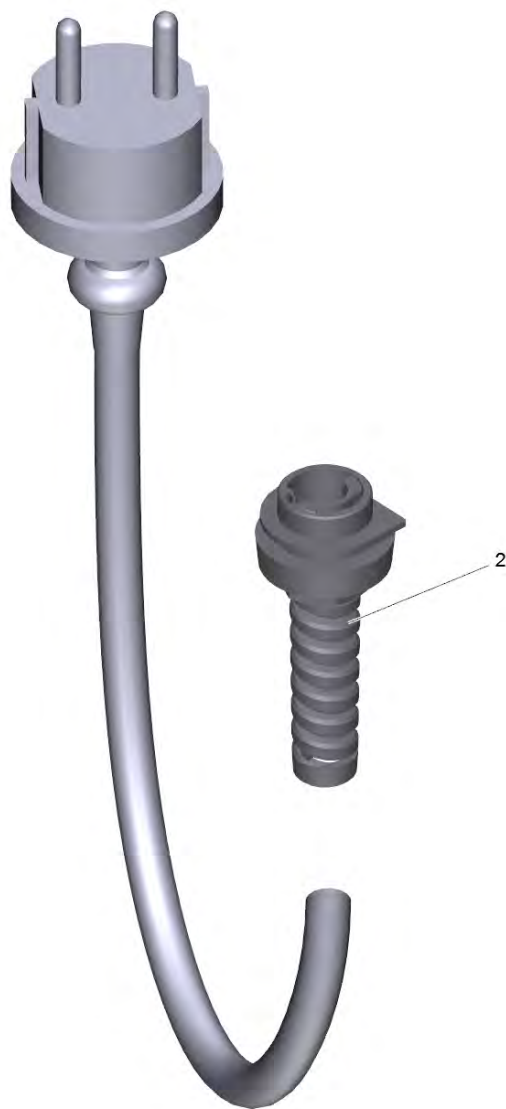

POS	Артикульный №	Описание	Количество
1	5.037-463.0	Скоба для отвод высокого давления	1
2	6.362-113.0	Кольцо круглого сечения 6,0 x 2,0	1

903 Головка цилиндра (016) RV (4.551-171.0)

POS	Артикульный №	Описание	Количество
18	6.362-113.0	Кольцо круглого сечения 6,0 x 2,0	1
19	6.362-427.0	Кольцо круглого сечения 15,0 x 2,0	1
42	5.051-384.0	Деталь из листового металла 4-fach	1
61	5.062-412.0	Прямолинейная направляющая V2 Ratio V	1
64	6.365-581.0	Втулка 12x18x4/6 NBR 75	3
67	6.362-826.0	Уплотнительное кольцо 61,6x2,62 NBR 70	1
9001	2.885-398.0	Набор поршней с пружиной	3
9002	2.885-424.0	Набор запасных частей	1

9002 Набор запасных частей (2.885-424.0)

POS	Артикульный №	Описание	Количество
9001	2.885-423.0	Набор запасных частей запорная деталь хи	1

7 Вставка в грязевую фрезу 026 St (4.764-317.0)

POS	Артикульный №	Описание	Количество
1	2.640-729.0	Комплект колец круглого сечения	1

10 Пистолет (4.775-236.3)

POS	Артикульный №	Описание	Количество
2	5.037-333.0	Зажим распылителя	1
5	5.332-464.0	Пружина сжатия	1

13 Шланг высокого давления 12МПа/4 40°С QCS (6.396-513.0)

POS	Артикульный №	Описание	Количество
9500	2.640-729.0	Комплект колец круглого сечения	1

85 Выключатель с ось RV

POS	Артикульный №	Описание	Количество
95	6.630-768.0	Выключатель	1
96	5.105-659.0	Ось 75.5 мм	1
97	6.648-389.3	Кабель с конденсатором	1

87 Набор запасных частей тяговая разгрузка (2.885-475.0)