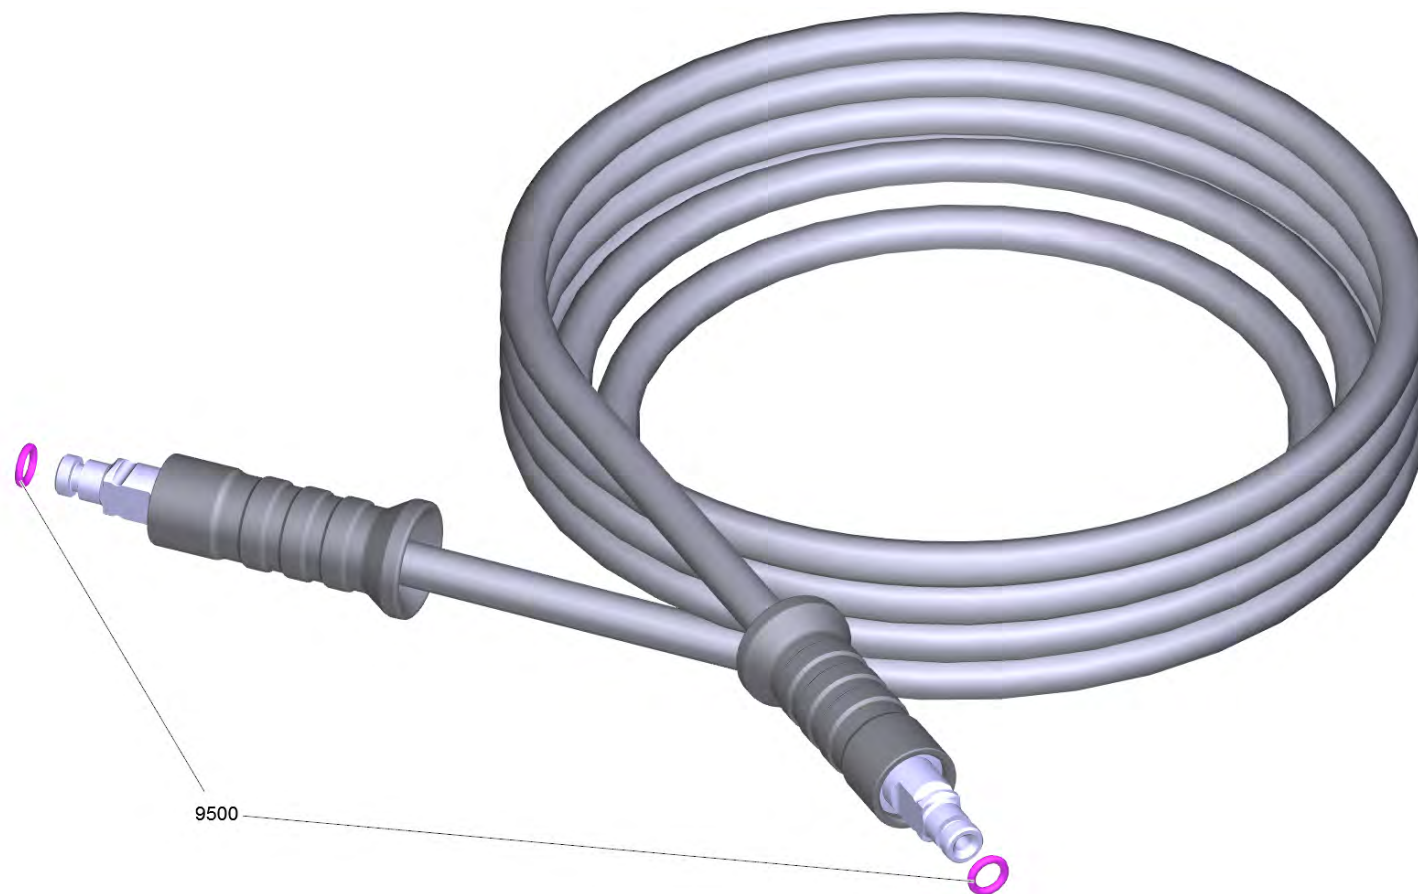

10 Пистолет (4.775-236.3)

POS	Артикульный №	Описание	Количество
2	5.037-333.0	Зажим распылителя	1
5	5.332-464.0	Пружина сжатия	1