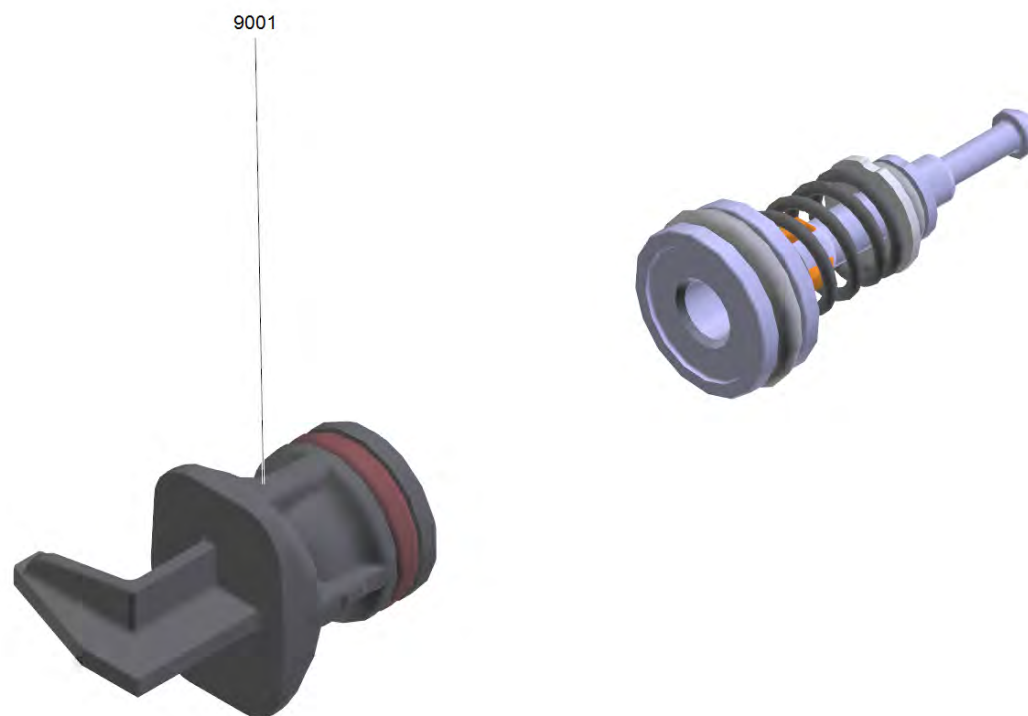

901 Всасывающая накладка (4.063-913.0)

POS	Артикульный №	Описание	Количество
1	5.731-004.0	Фильтр мелкой очистки короткий (2015/17)	1
2	6.362-427.0	Кольцо круглого сечения 15,0 x 2,0	1

902 Отвод выс.дав.с фиксатором для замены+OR (4.064-047.0)

POS	Артикульный №	Описание	Количество
1	5.037-463.0	Скоба для отвод высокого давления	1
2	6.362-113.0	Кольцо круглого сечения 6,0 x 2,0	1

903 Головка цилиндра (016) RV (4.551-171.0)

POS	Артикульный №	Описание	Количество
18	6.362-113.0	Кольцо круглого сечения 6,0 x 2,0	1
19	6.362-427.0	Кольцо круглого сечения 15,0 x 2,0	1
42	5.051-384.0	Деталь из листового металла 4-fach	1
61	5.062-412.0	Прямолинейная направляющая V2 Ratio V	1
64	6.365-581.0	Втулка 12x18x4/6 NBR 75	3
67	6.362-826.0	Уплотнительное кольцо 61,6x2,62 NBR 70	1
9001	2.885-398.0	Набор поршней с пружиной	3
9002	2.885-424.0	Набор запасных частей	1