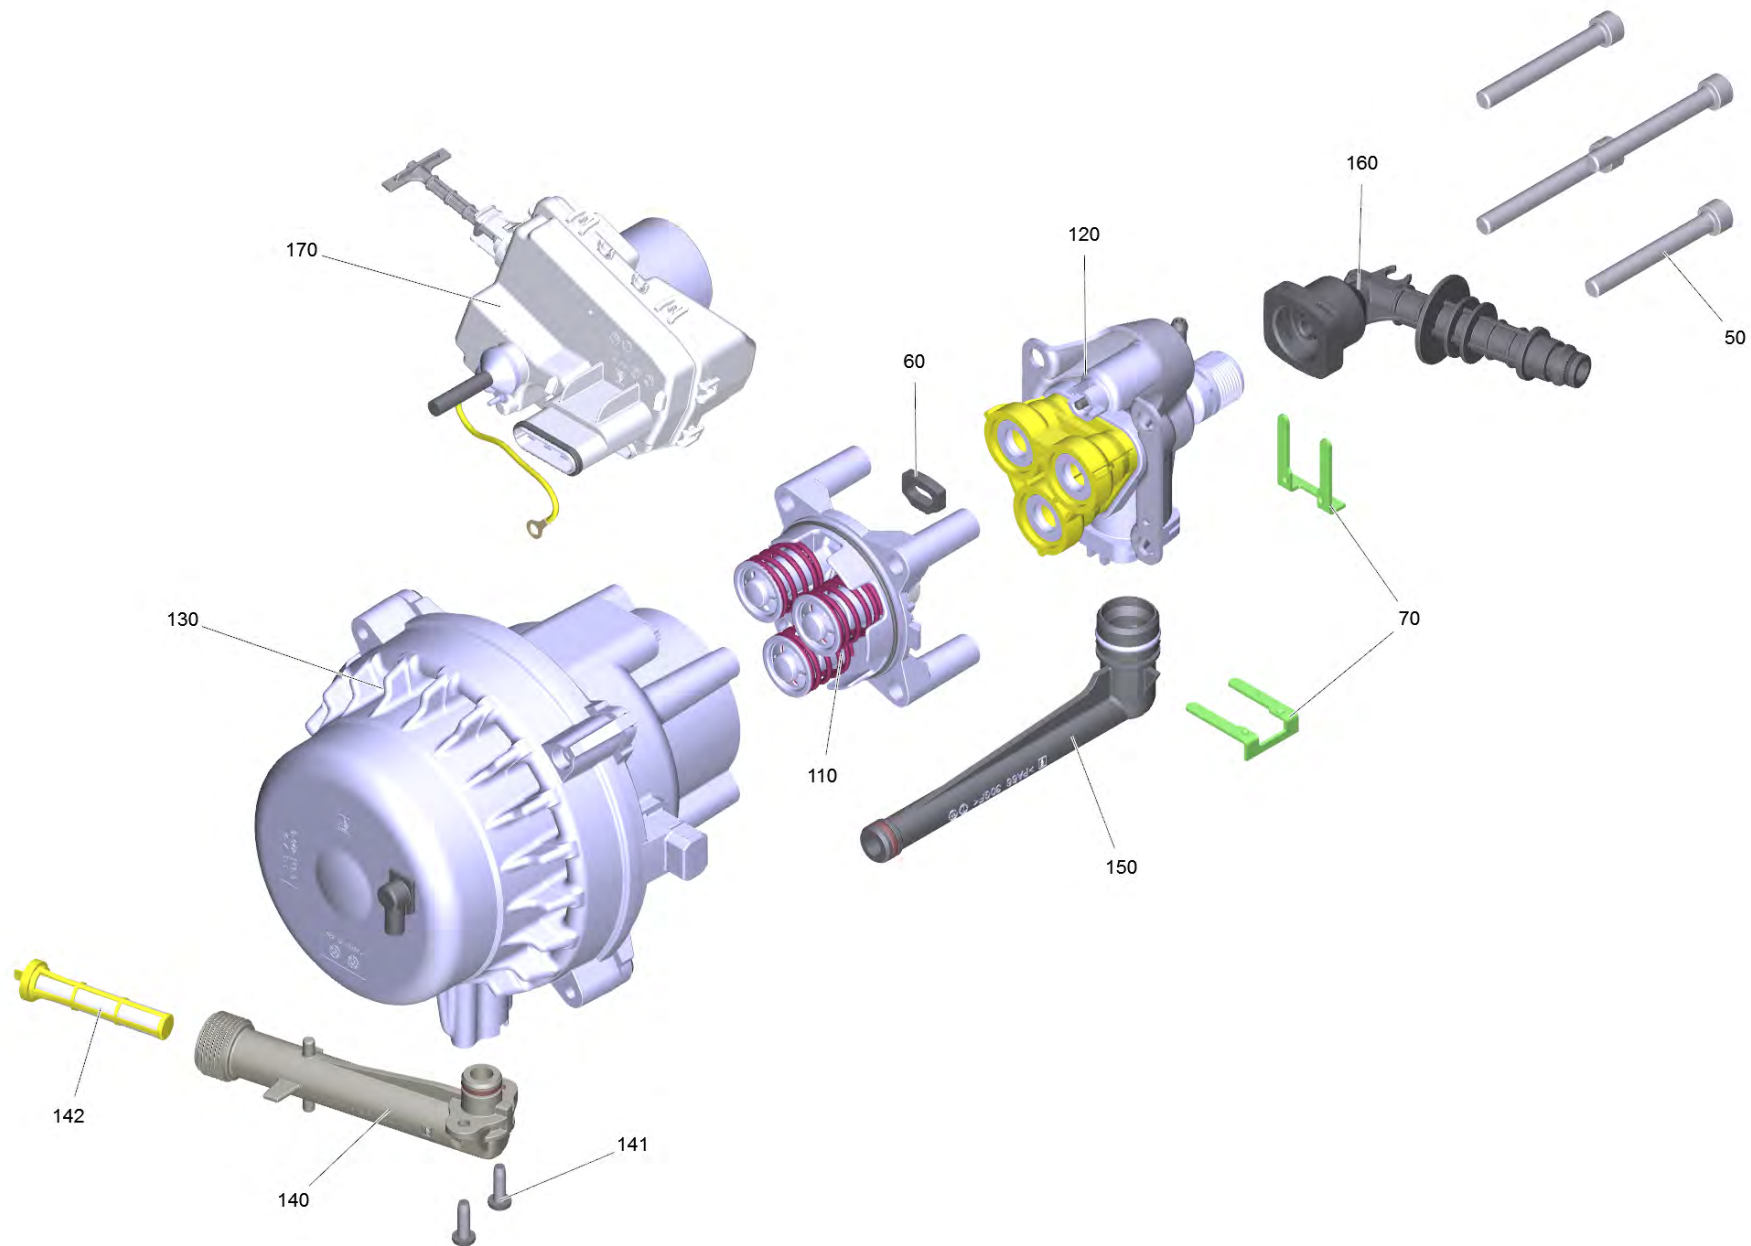

109 Насосный агрегат комплектный K4 FC *EU

POS	Артикульный №	Описание	Количество
50	9.086-200.0	Винт М 8x55 Класс 8.8	4
60	9.048-071.0	Прокладка	1
70	9.039-148.0	Скоба	2
110	9.013-340.0	Прямолинейная направляющая комплектный	1
120		Насос WCM plastic (HR) new	1
130	9.002-416.0	Набор з/ч для мотора FC H70 WCM 3/3.5	1
140	9.013-345.0	Патрубок для всасываения FC	1
141	7.303-076.0	Самонарезающий винт ST4,8X13 -St-R2R (I	2
142	5.731-021.0	Фильтр мелкой очистки K4/K5	1
150	9.013-623.3	Отвод высокого давления K4 NCR	1
160	9.013-355.0	Вых. труба выс. давления внутр. набор K4	1
170	9.002-417.0	Блок электроники K4	1
180	6.964-092.0	Thermoplex ALN VP2 Текучая смазка(50 мл)	1