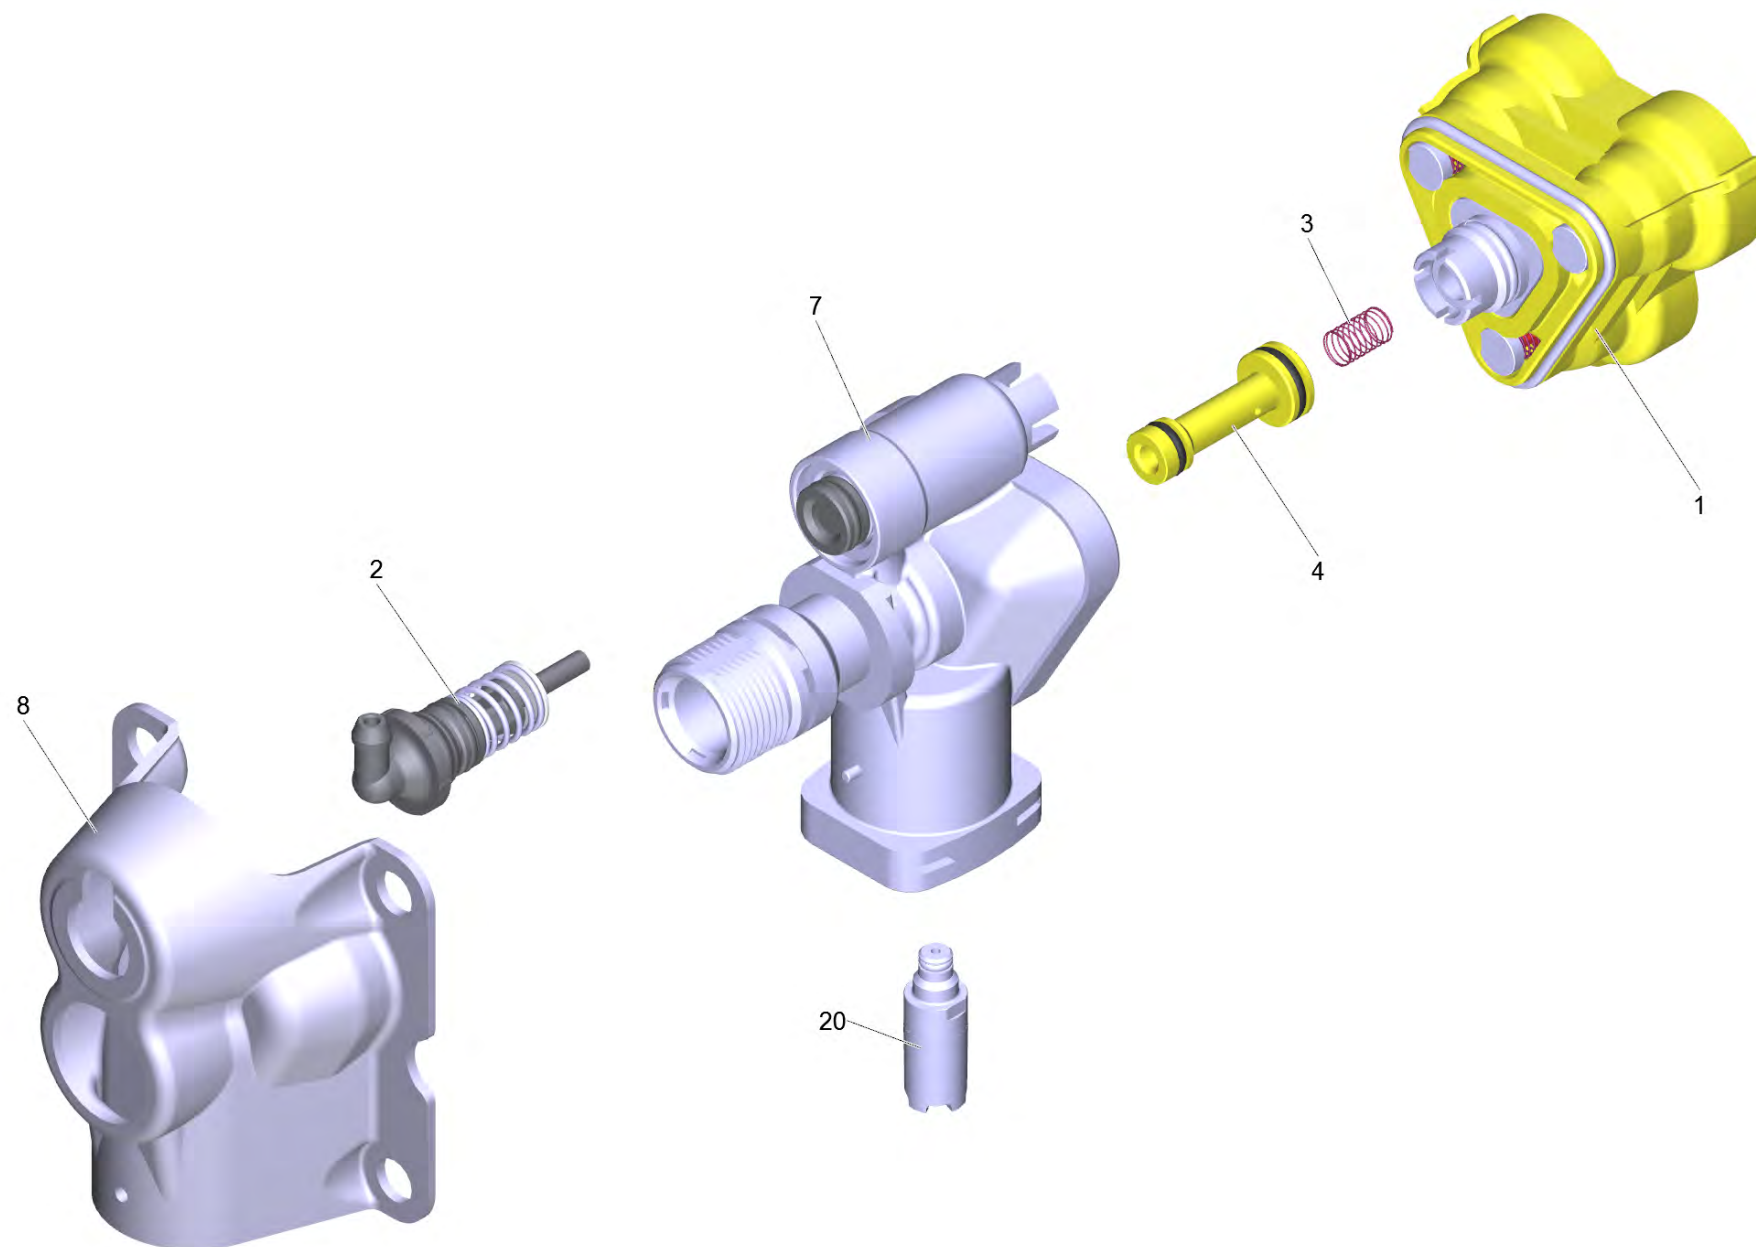

120 Насос WCM plastic (HR) new

POS	Артикульный №	Описание	Количество
1	9.002-552.0	Подзатыльник WCM с/guarnizioni Tuico	1
2	9.002-028.0	Набор запасных частей	1
3	9.047-026.0	Пружина	1
4	9.002-017.0	Инжектор в сборе	1
7	9.002-029.0	Картер рулевого механизма	1
8	9.039-308.0	Крышка K130	1
20	4.580-801.3	Предохранительный клапан	1