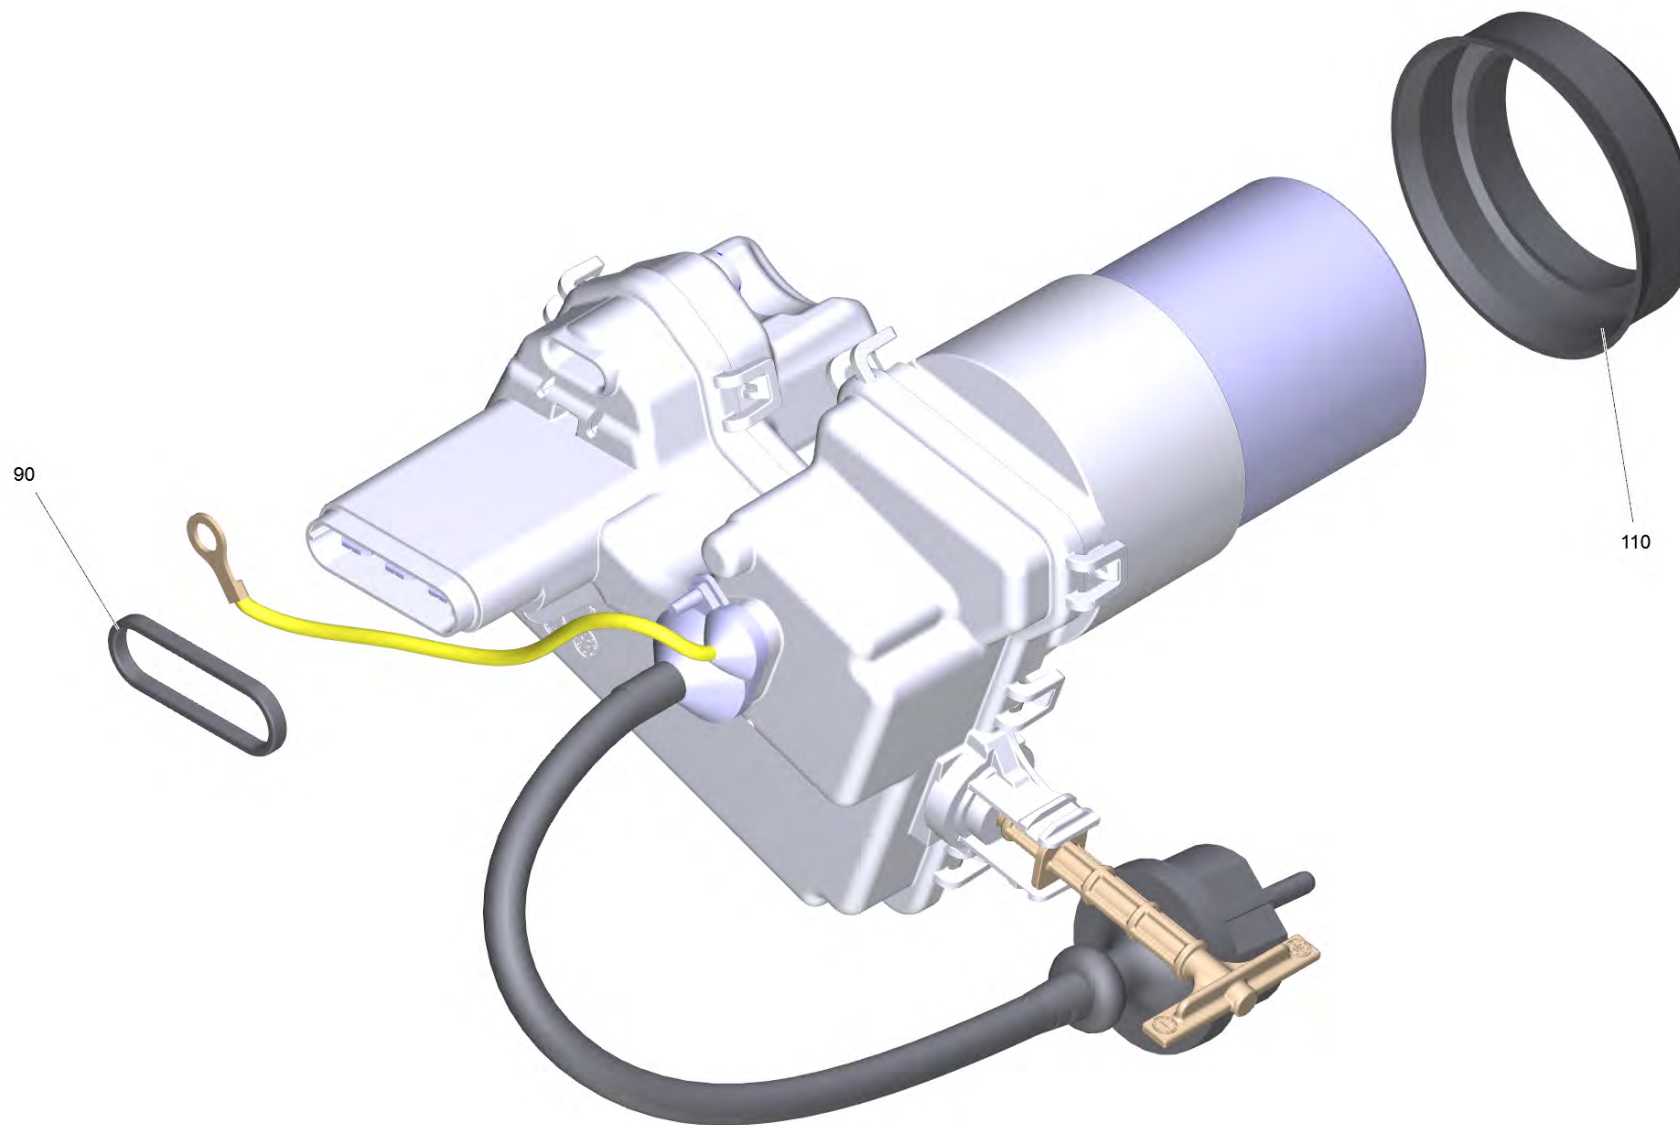

170 Блок электроники К4 (9.002-417.0)

POS	Артикульный №	Описание	Количество
90	9.080-494.0	Уплотнительное кольцо 20x2 EPDM 70	1
110	9.080-465.0	Уплотняющее кольцо конденсатора д.45, 70	1