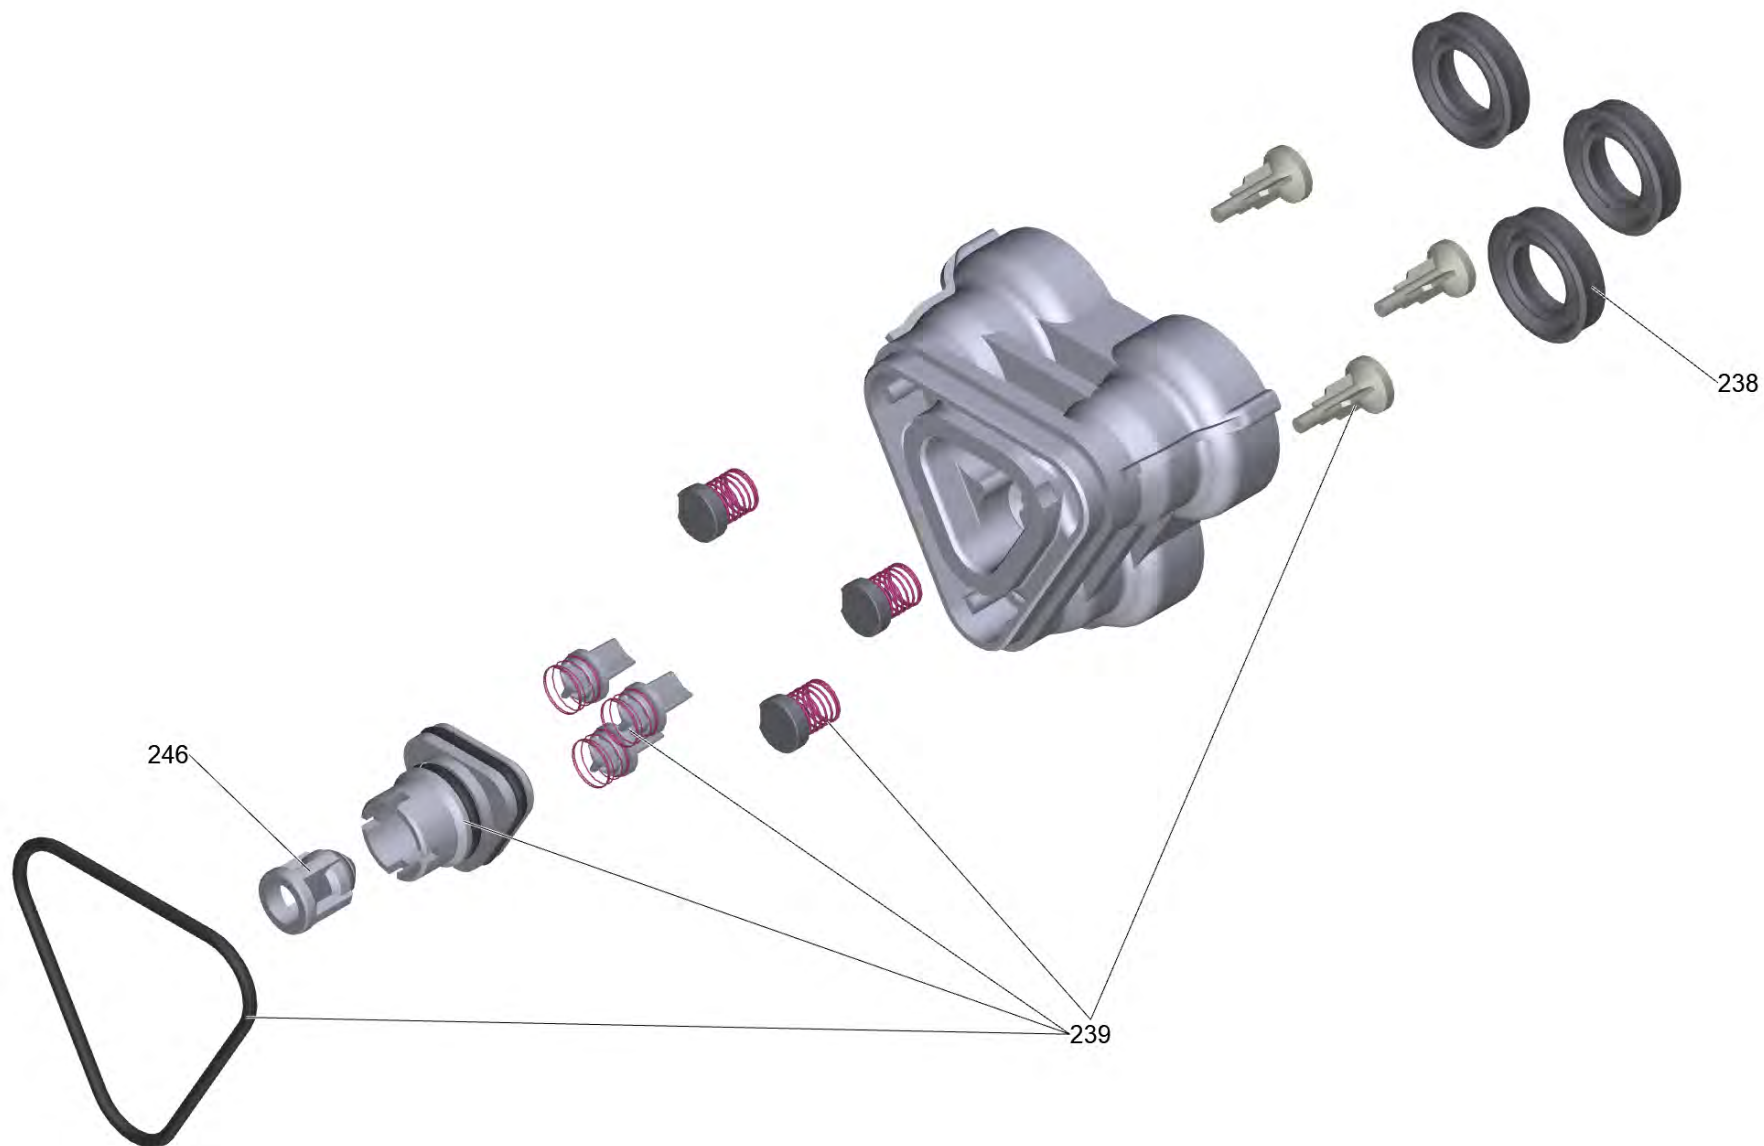

1 Подзатыльник WCM с/guarnizioni Tuico (9.002-552.0)

POS	Артикульный №	Описание	Количество
238	4.100-832.0	Набор запасных частей уплотнения	3
239	4.100-830.0	Набор зап. частей клапана	1
246	9.001-107.0	Обойма в сборе	1