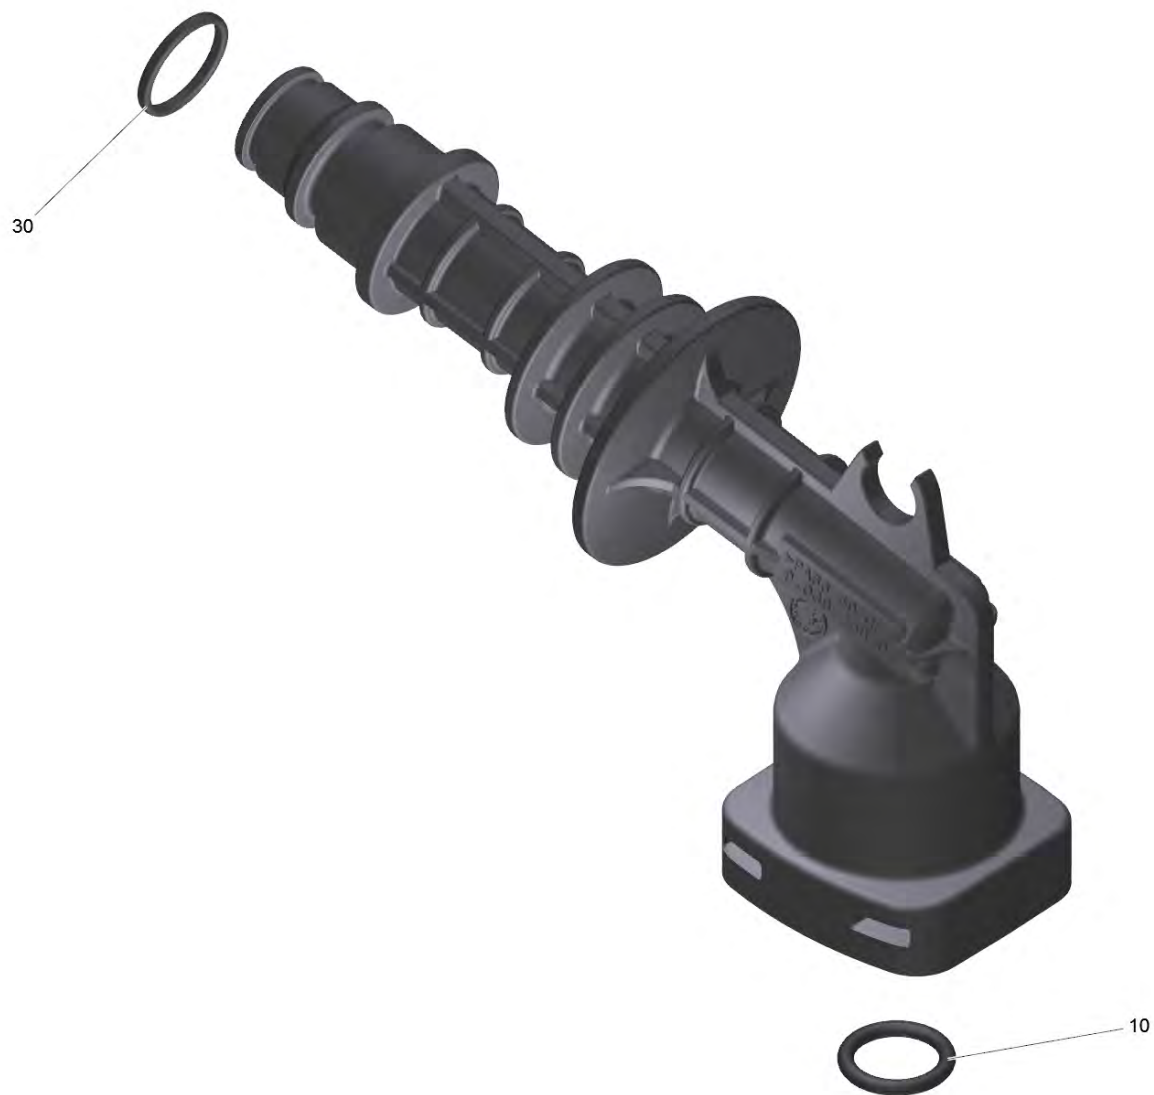

140 Патрубок для всасываения FC (9.013-345.0)

POS	Артикульный №	Описание	Количество
20	9.080-513.0	Кольцо 12x2.1 EPDM 70	1

150 Отвод высокого давления K4 NCR (9.013-623.3)

POS	Артикульный №	Описание	Количество
20	9.080-513.0	Кольцо 12x2.1 EPDM 70	1
30	9.080-001.0	Уплотнительное кольцо 16x2	1