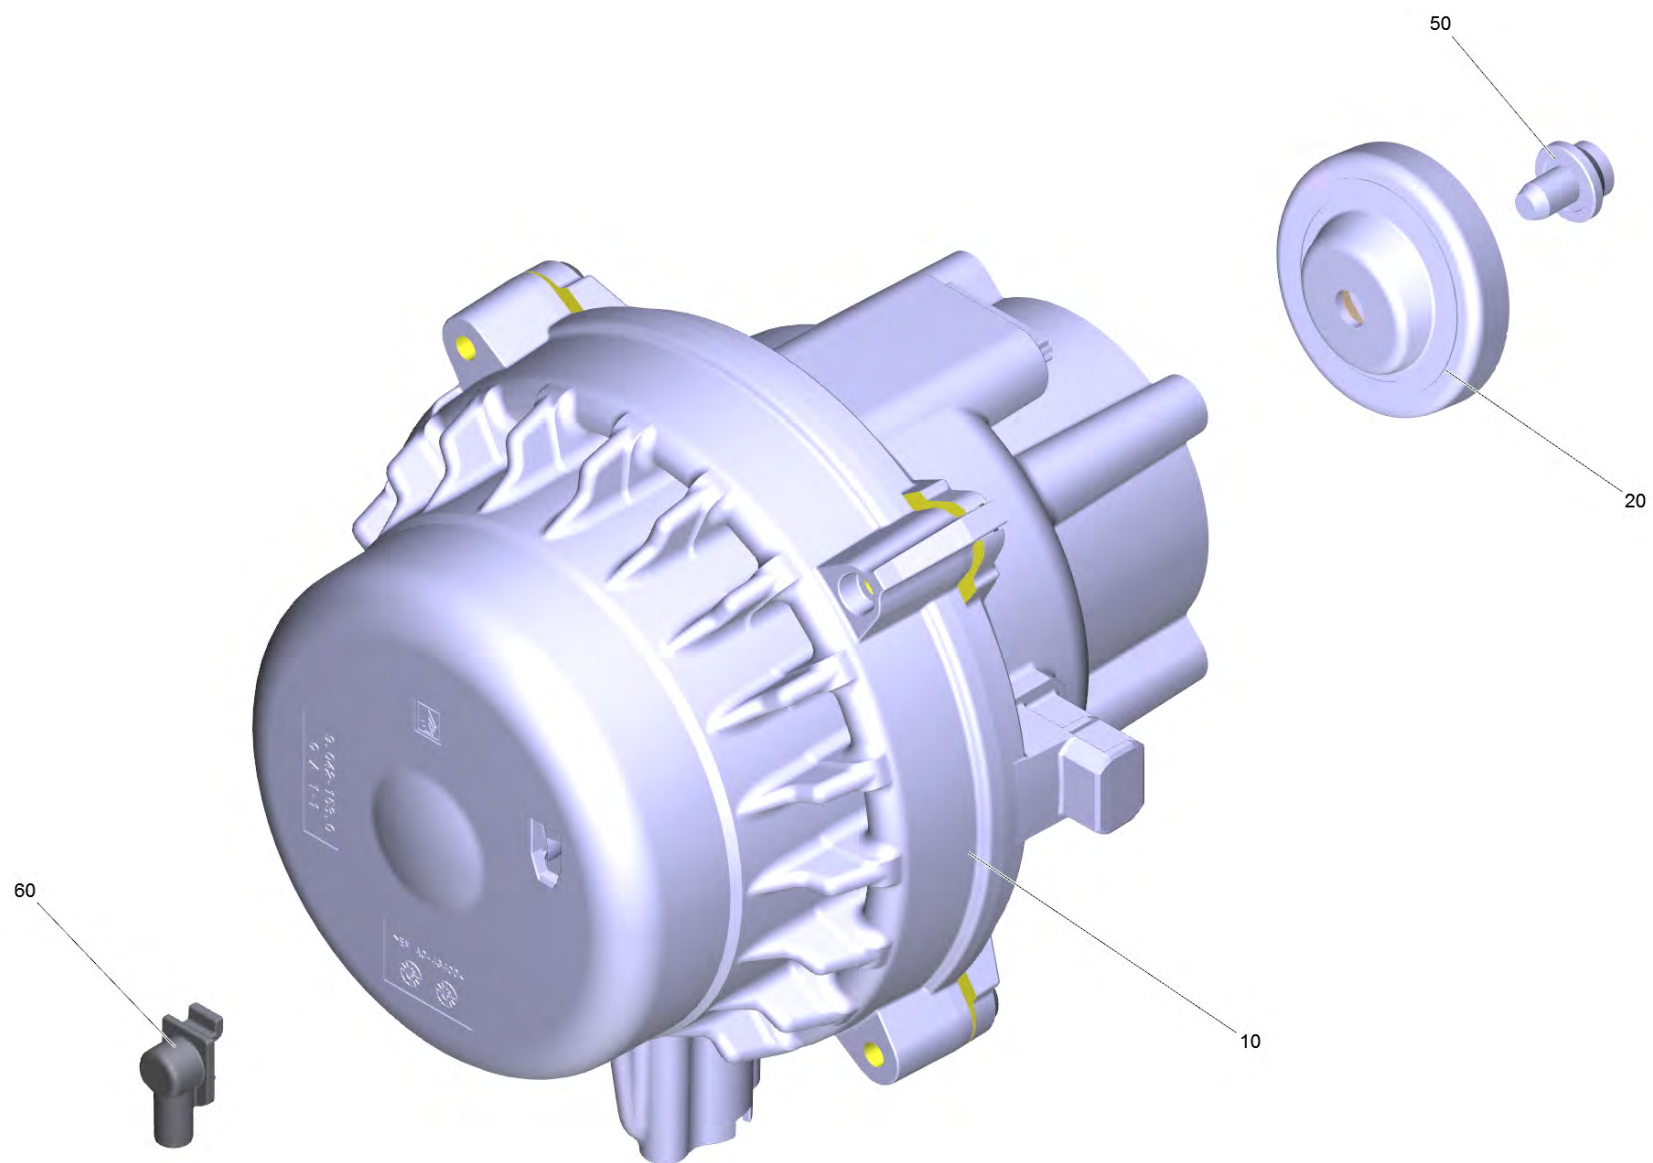

130 Набор з/ч для мотора FC H70 WCM 3/3.5 (9.002-416.0)

POS	Артикульный №	Описание	Количество
10		Мотор комплектный FC H70 WCM 3/3.5	1
20	9.001-705.0	Пластина 10°24	1
50	9.086-205.0	Винт	1
60	9.038-381.0	Труба брызговик	1