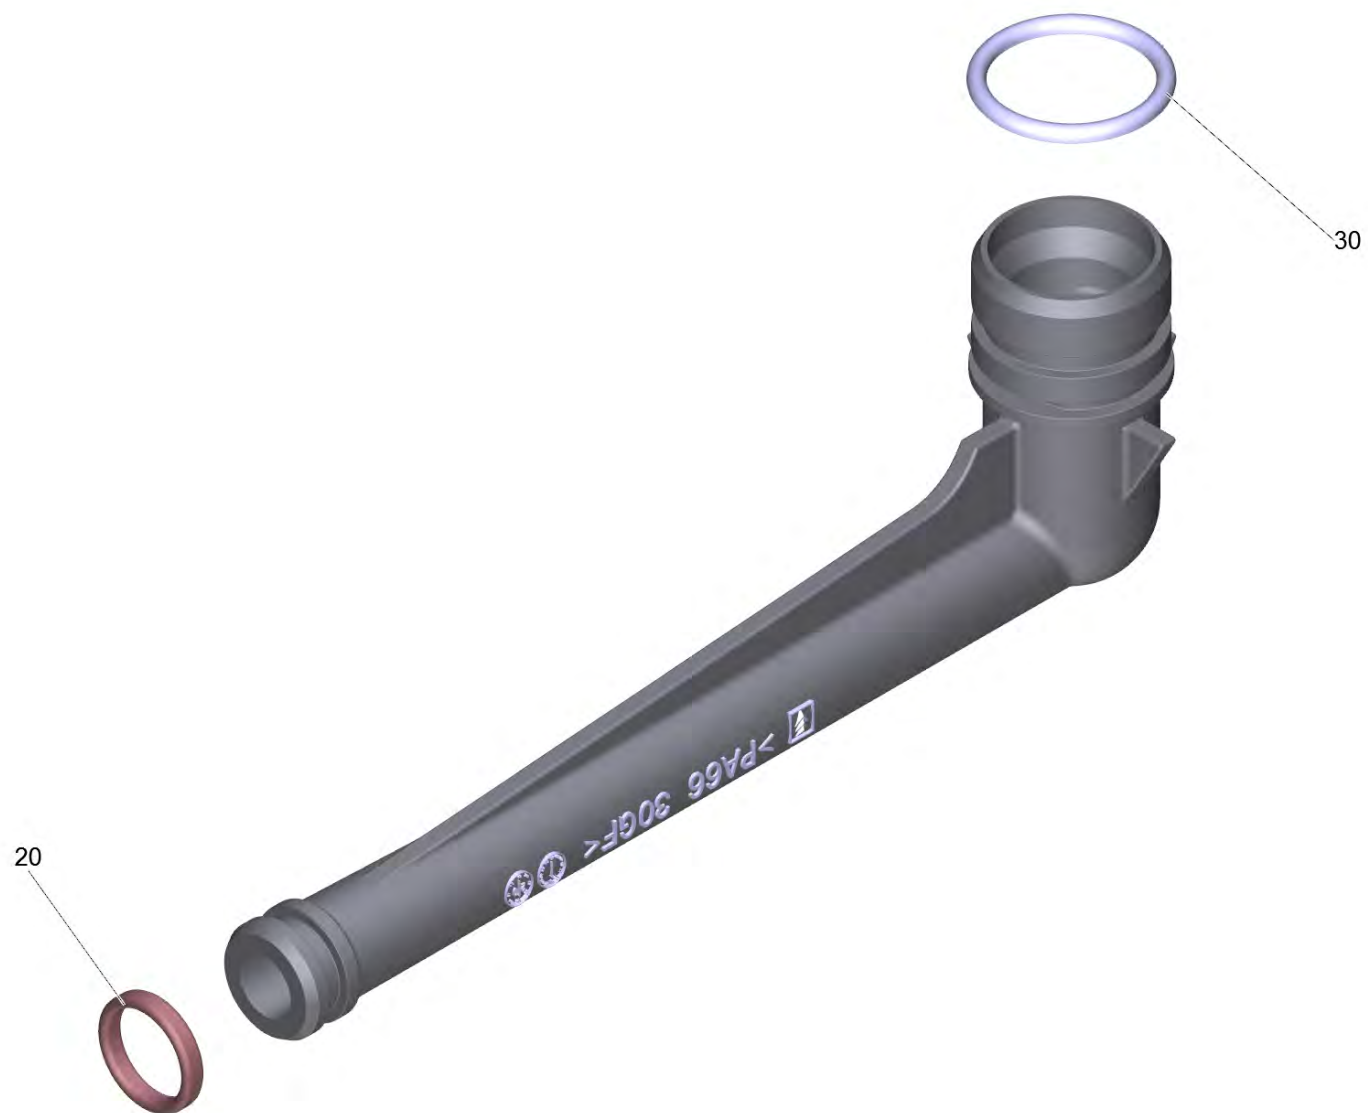

150 Отвод высокого давления K4 NCR (9.013-623.3)

POS	Артикульный №	Описание	Количество
20	9.080-513.0	Кольцо 12x2.1 EPDM 70	1
30	9.080-001.0	Уплотнительное кольцо 16x2	1