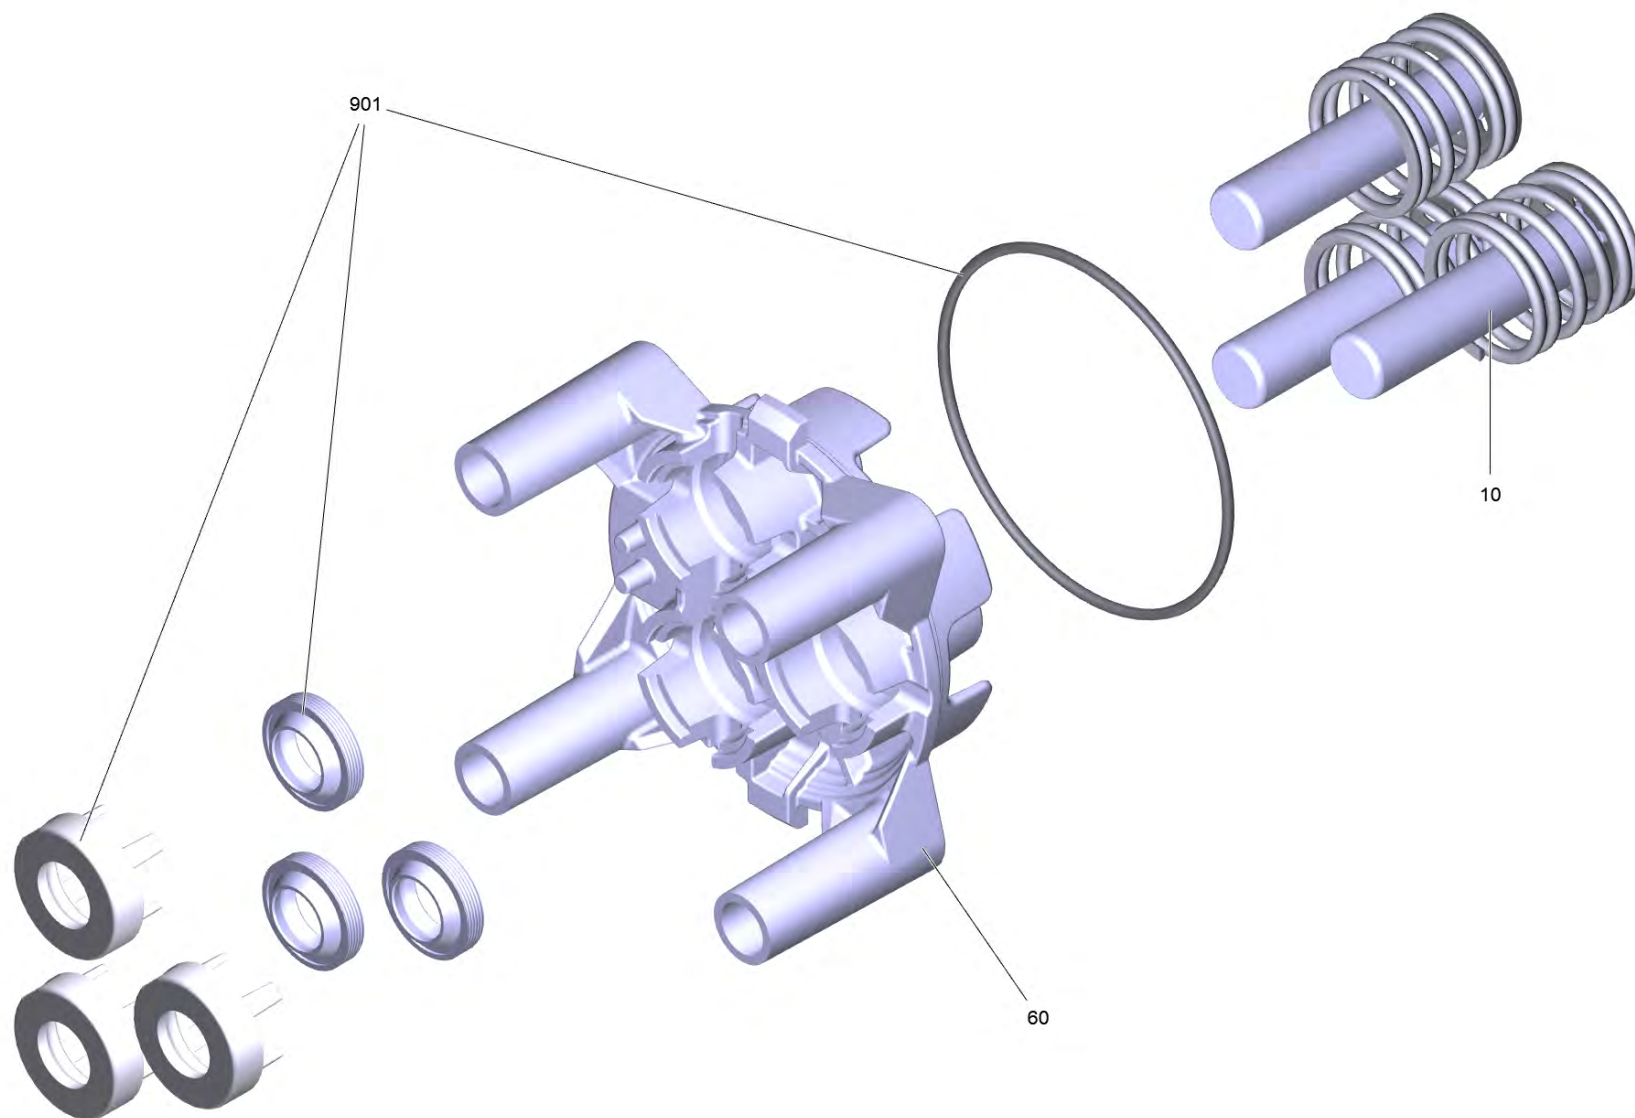

110 Прямолинейная направляющая комплектный (9.013-340.0)

POS	Артикульный №	Описание	Количество
10	9.001-927.0	Поршень компл.	1
60	9.042-149.0	Направл. поршни для насоса K4 FC механ.	1
901	4.100-832.0	Набор запасных частей уплотнения	1