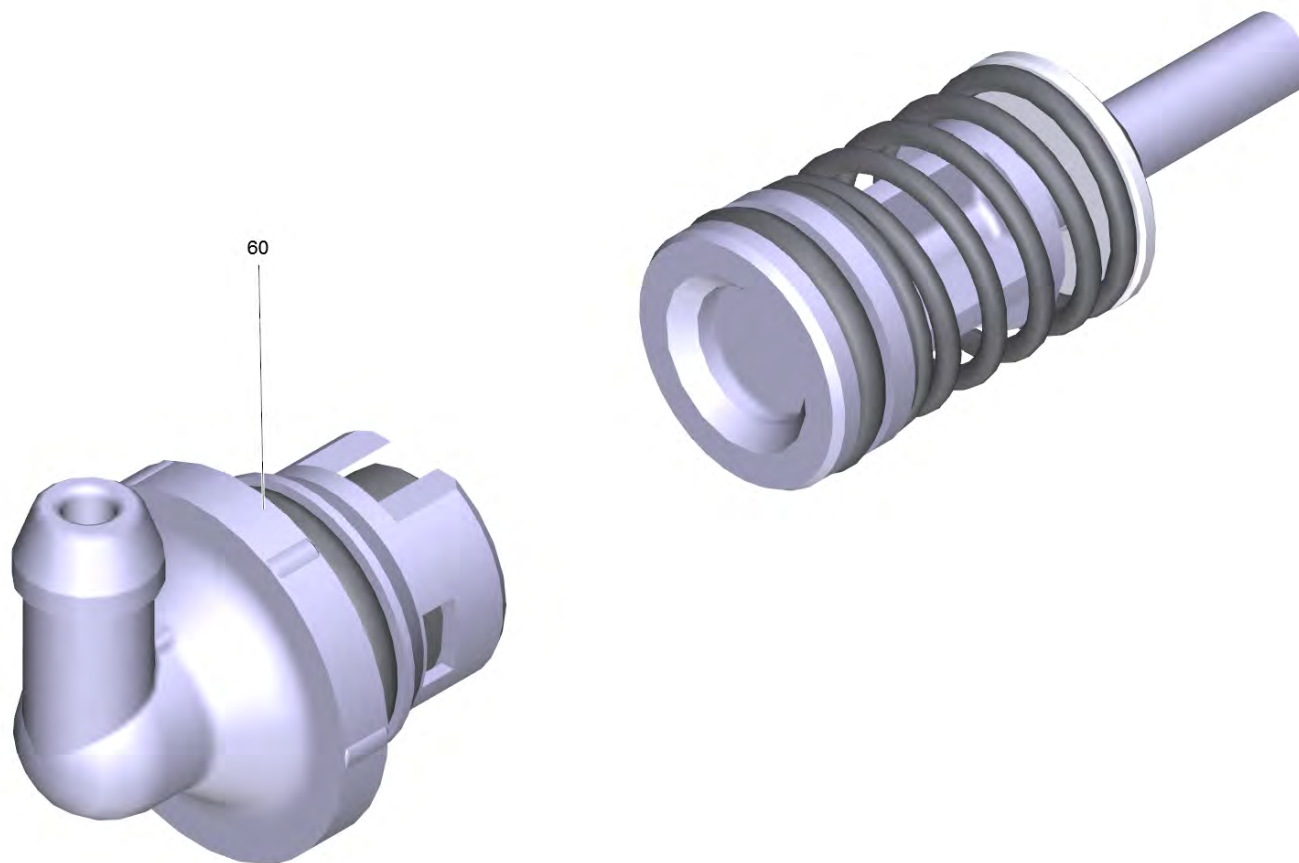

1 Подзатыльник WCM с/guarnizioni Tuico (9.002-552.0)

POS	Артикульный №	Описание	Количество
238	4.100-832.0	Набор запасных частей уплотнения	3
239	4.100-830.0	Набор зап. частей клапана	1
246	9.001-107.0	Обойма в сборе	1