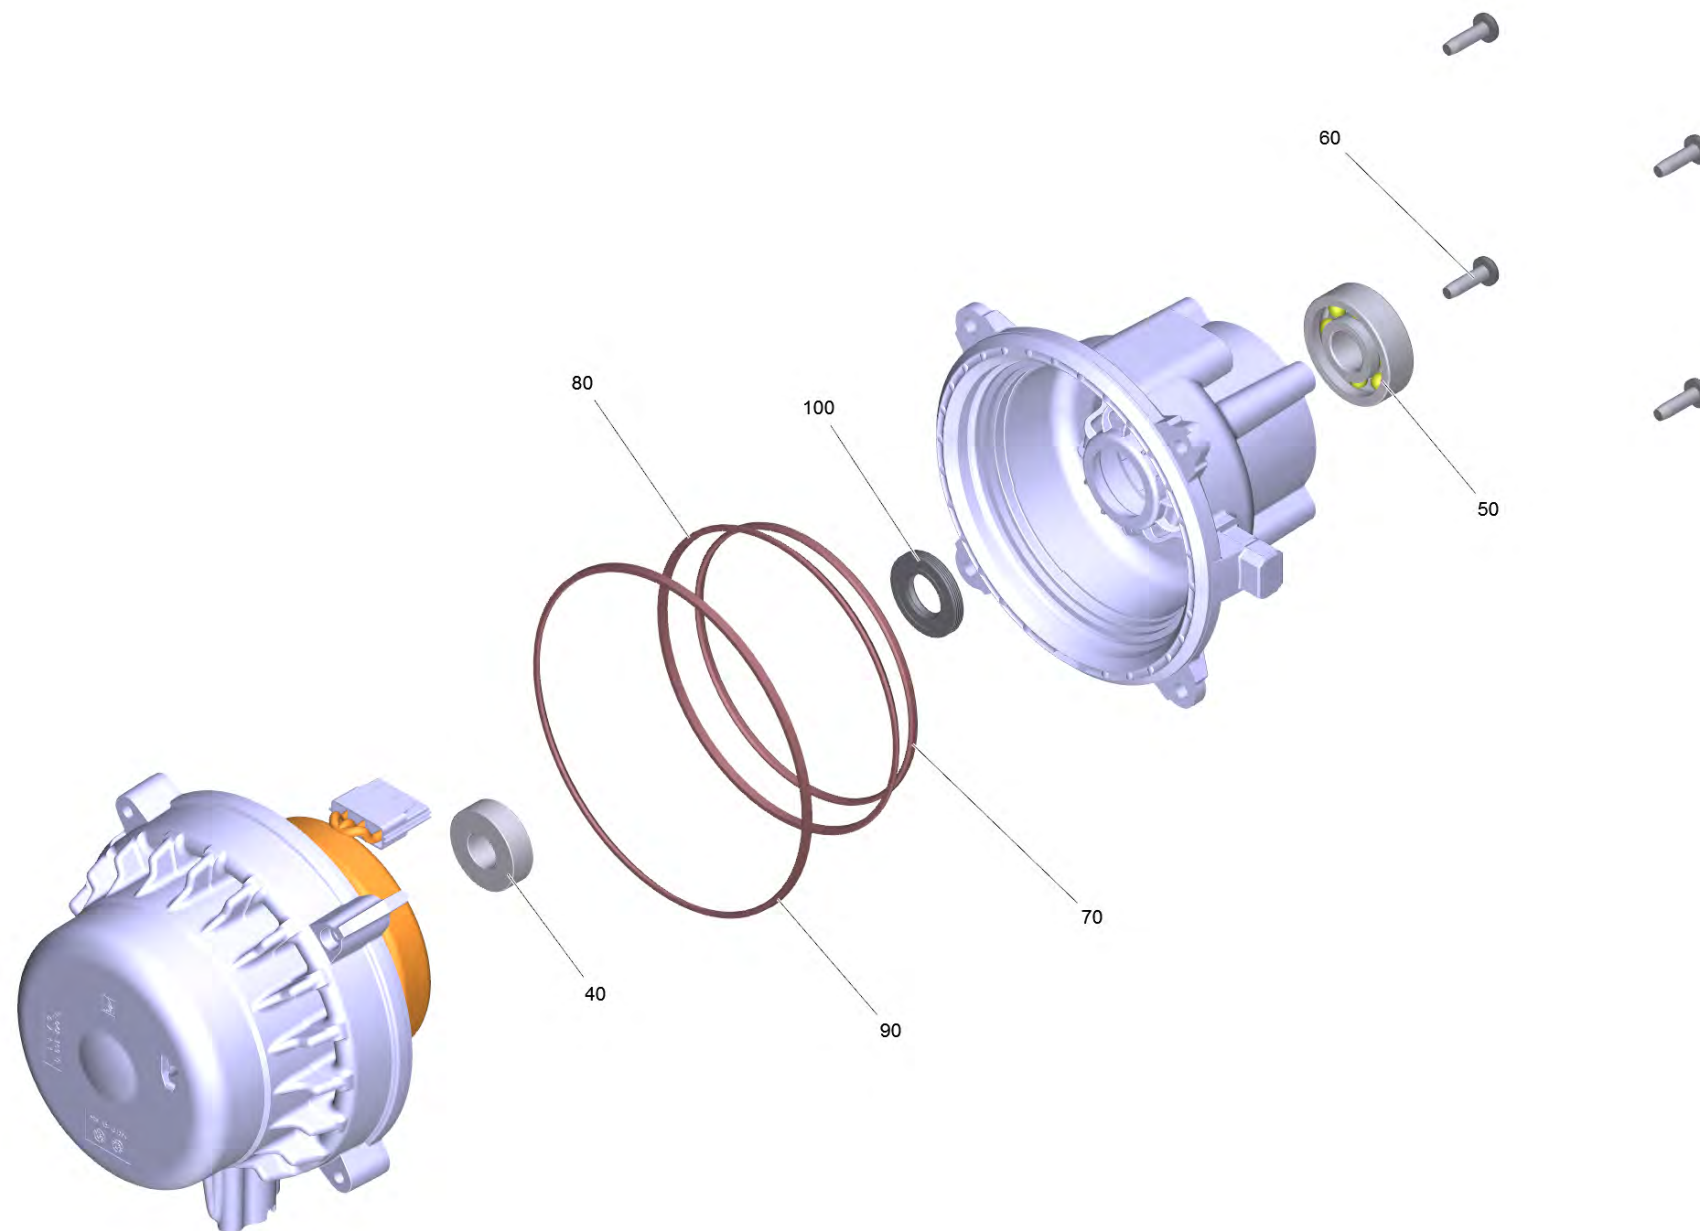

2 Набор запасных частей (9.002-028.0)

POS	Артикульный №	Описание	Количество
60	9.002-027.0	Соединение с баком д/моющ ср-ва	1

130 Набор з/ч для мотора FC H70 WCM 3/3.5 (9.002-416.0)

POS	Артикульный №	Описание	Количество
10		Мотор комплектный FC H70 WCM 3/3.5	1
20	9.001-705.0	Пластина 10°24	1
50	9.086-205.0	Винт	1
60	9.038-381.0	Труба брызговик	1