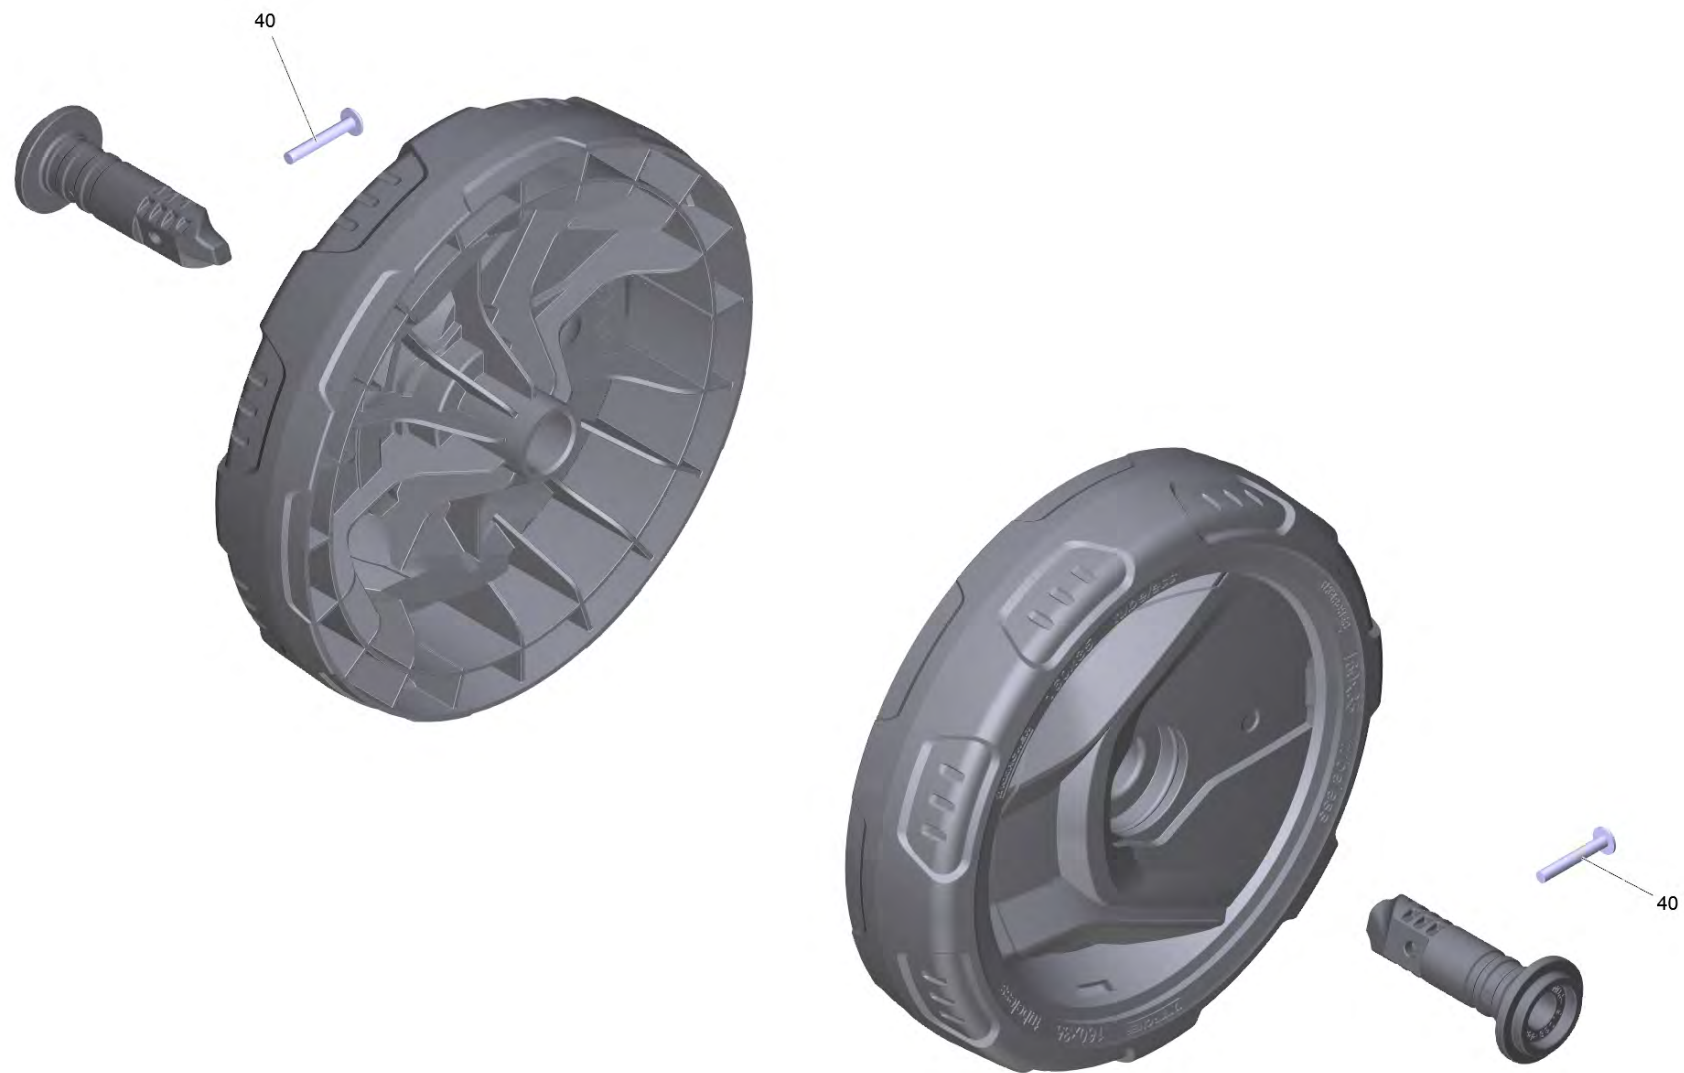

170 Блок электроники К4 (9.002-417.0)

POS	Артикульный №	Описание	Количество
90	9.080-494.0	Уплотнительное кольцо 20x2 EPDM 70	1
110	9.080-465.0	Уплотняющее кольцо конденсатора д.45, 70	1