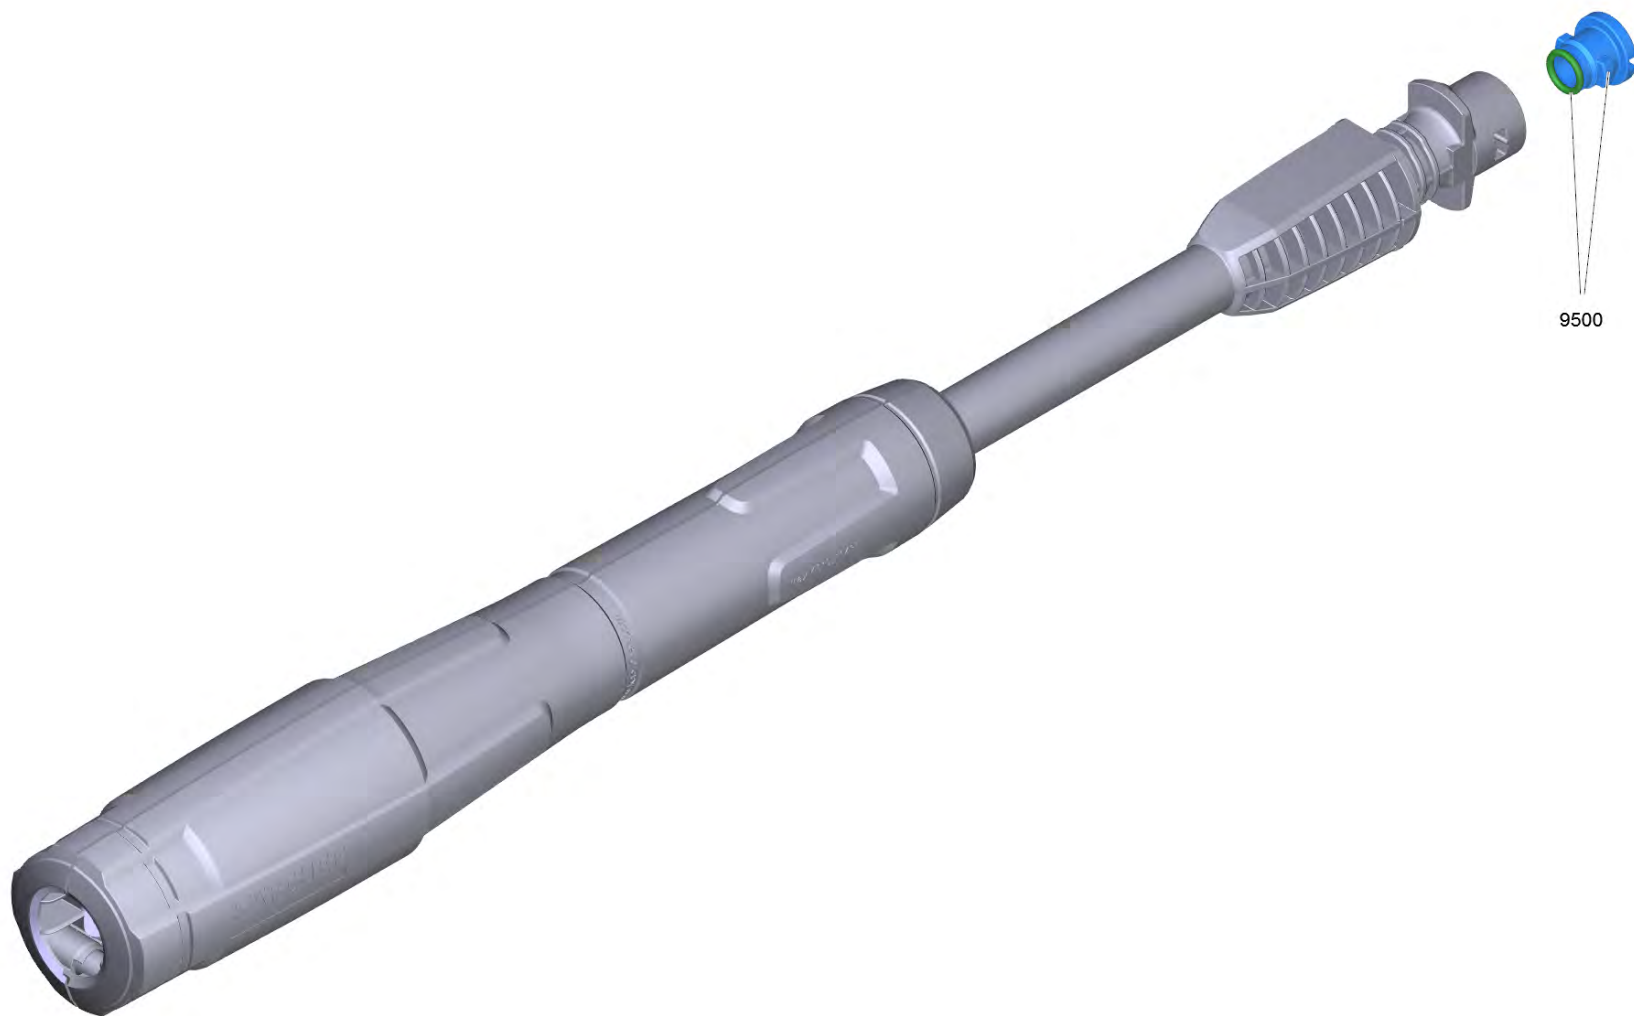

K 4 Power Control *EU (1.324-030.0)

POS	Артикульный №	Описание	Количество
9	2.641-721.0	Шланг высокого давления 9/160	1
10	2.643-634.0	Разбрызгиватель G 145 Q Full Control	1
11	2.642-725.0	Струйная трубка Vario Power 145 Full Con	1
12	2.642-728.0	Грязевая фреза 145 Full Control	1
51	5.387-620.0	Предупредительная надпись новый	1
109		Насосный агрегат комплектный K4 FC *EU	1
110	9.037-693.0	Ручной переключатель	1
111	9.002-436.0	Корпус, задняя часть д/замены	1
112	9.038-456.0	Шасси FC	2
114	9.038-659.3	Корпус передний K4-K5 SCR	1
115	9.002-448.0	Набор з/ч телескопической ручки	2
118	9.039-336.0	Скоба	1
122	9.038-661.3	Буфер K4-K5 PC	1
123	9.013-417.0	Платформа для держания RM в сборе	1
125	9.086-221.0	Винт ATF 4.1x22	8
126	7.303-026.0	Винт 4x16 -A2-70 (In6Rd)	10
127	9.002-447.0	Запасная часть ручка в сборе	1
128	6.465-031.0	Соединительный элемент 3/4	1
129	9.086-203.0	Винт 4x22	2
130	5.317-896.0	Болт основания	2
131	9.002-438.0	Пара колес FC 1K D160	1
132	9.038-665.3	Оправа Gun	1
136	9.002-435.0	Набор аксессуаров	1
137	9.002-445.0	Набор запасных частей кожух сверху	1
901	9.038-445.0	Колпак колеса, чёрный, D160	2
902	4.100-815.0	Набор запасных частей опоры логотип K4	1
903	4.100-775.0	Набор запасных частей основание позади FC ALU	1

9 Шланг высокого давления 9/160 (2.641-721.0)

POS	Артикульный №	Описание	Количество
999	2.640-729.0	Комплект колец круглого сечения	1

10 Разбрызгиватель G 145 Q Full Control (2.643-634.0)

POS	Артикульный №	Описание	Количество
1	2.885-470.0	Комплект запасных частей крышка аккумулятора	1
2	5.332-464.0	Пружина сжатия	1

11 Струйная трубка Vario Power 145 Full Con (2.642-725.0)

POS	Артикульный №	Описание	Количество
9500	2.640-729.0	Комплект колец круглого сечения	1

12 Грязевая фреза 145 Full Control (2.642-728.0)

POS	Артикульный №	Описание	Количество
9500	2.640-729.0	Комплект колец круглого сечения	1