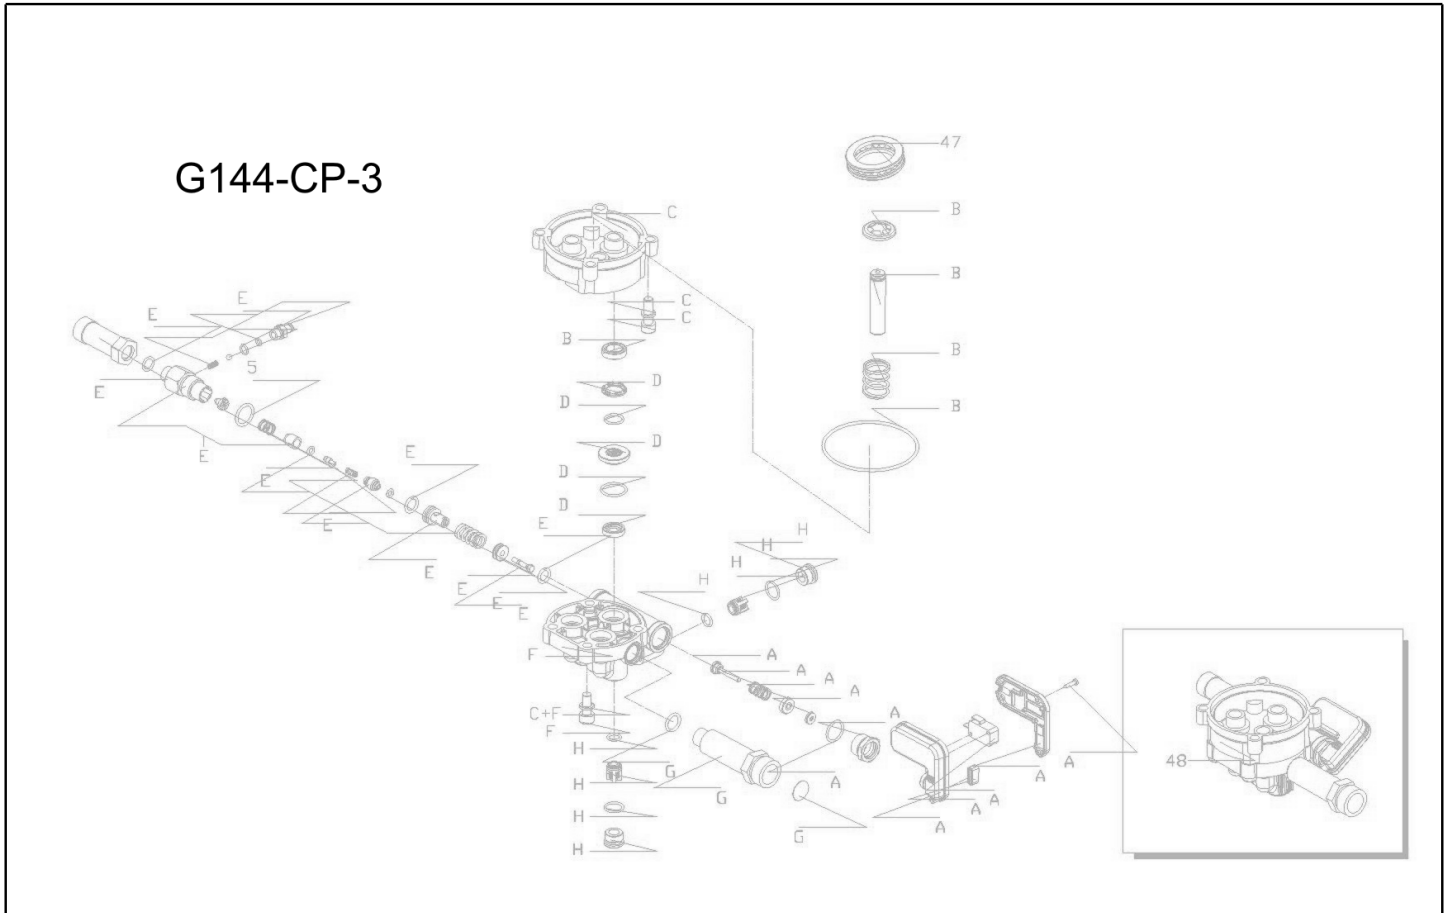

IPC

Spare parts list

Ref: IDAF94296

Model: H.P. CLEANER G144-CP I1307A 230/50 PRT

Ref. K	Part n.	Customer part n.	Description	Quantity	Validity		Price
					From	To	
A	KTRI40352		KNOB INT. G134-C	1,00			--
B	KTRI40354		CONTROL BOARD G134-C	1,00			--
C	KTRI40349		CABLE G134-C	1,00			--
D	KTRI40358		KIT P 1- 28 WHEEL D.160	1,00			--
E	PPEL40066		GROUP G144 1307A M 230/50	1,00			--
F	KTRI40374		KIT P 24- 22 COVER G134-CP	1,00			--
0004	MPVR40793		TANK CAP PW-C23 BK.	1,00			--
0012	MECI40037		SWITCH G109-C	1,00			--
0013	MECO40023		CAPACITOR G144-CP	1,00			--
0021	KTRI40381		KIT P 35- 49 HOSE REEL G144-CP	1,00			--
0024	TBAP40183		HOSE AVTB G144-CP	1,00			--
0041	RCVR40174		SOCKET C10 3/4 F +FILT.	1,00			--
0042	PLDC94347		INSTR.MANUAL PW-C22P 26L IPC	1,00			--

G144-CP-2

Ref. K	Part n.	Customer part n.	Description	Quantity	Validity		Price
					From	To	
0001	IPPR40019		GUN AG375	1,00			--
0002	LCPR40126		LANCEROTOPOWER 1,15	1,00			--
0003	LCPR40121		LANCE M.REG 0,90	1,00			--
0004	TBAP40182		H.P. HOSE TEX MT 8	1,00			--

Ref. K	Part n.	Customer part n.	Description	Quantity	Validity		Price
					From	To	
A	MEPF40031		PRESSURE SWITCH TSS G144-CP	1,00			--
B	KTRI40344		KIT P 15-229 D.12	1,00			--
C	KTRI40355		KIT P 15-233 GUIDA PISTONI	1,00			--
D	KTRI40360		KIT P 15-237 TENUTE D.12	1,00			--
E	KTRI40364		KIT P 14-110 BY-PASS G144-CP	1,00			--
F	KTRI40367		KIT P 15-238 HEAD G144-CP	1,00			--
G	KTRI40377		KIT P 15-242 RACC.ASP. G144-CP	1,00			--
H	KTRI40347		KIT P 15-232 VALVOLINE+TAP.	1,00			--
0047	CUVR40020		ROLLER BEARING G144-CP	1,00			--
0048	PPAP40119		PUMP G144 PREM.	1,00			--

G144-CP-4

Ref. K	Part n.	Customer part n.	Description	Quantity	Validity		Price
					From	To	
R	KTRI40380		KIT P 15-245 PIATTELLO G134-C	1,00			--
S	MOMO40063		1PH MOTOR G134-C 230-50 ZHE	1,00			--