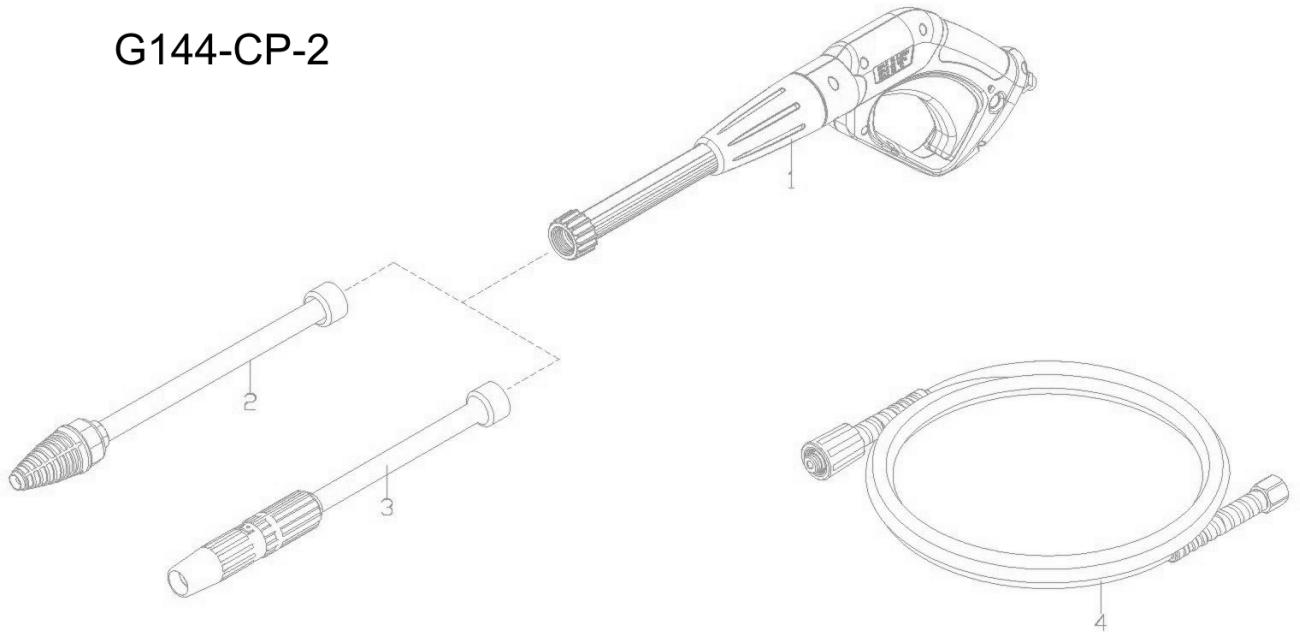

IPC

Spare parts list

Ref: IDAF94296

Model: H.P. CLEANER G144-CP I1307A 230/50 PRT

Ref. K	Part n.	Customer part n.	Description	Quantity	Validity		Price
					From	To	
A	KTRI40352		KNOB INT. G134-C	1,00			--
B	KTRI40354		CONTROL BOARD G134-C	1,00			--
C	KTRI40349		CABLE G134-C	1,00			--
D	KTRI40358		KIT P 1- 28 WHEEL D.160	1,00			--
E	PPEL40066		GROUP G144 1307A M 230/50	1,00			--
F	KTRI40374		KIT P 24- 22 COVER G134-CP	1,00			--
0004	MPVR40793		TANK CAP PW-C23 BK.	1,00			--
0012	MECI40037		SWITCH G109-C	1,00			--
0013	MECO40023		CAPACITOR G144-CP	1,00			--
0021	KTRI40381		KIT P 35- 49 HOSE REEL G144-CP	1,00			--
0024	TBAP40183		HOSE AVTB G144-CP	1,00			--
0041	RCVR40174		SOCKET C10 3/4 F +FILT.	1,00			--
0042	PLDC94347		INSTR.MANUAL PW-C22P 26L IPC	1,00			--

G144-CP-2

Ref. K	Part n.	Customer part n.	Description	Quantity	Validity		Price
					From	To	
0001	IPPR40019		GUN AG375	1,00			--
0002	LCPR40126		LANCEROTOPOWER 1,15	1,00			--
0003	LCPR40121		LANCE M.REG 0,90	1,00			--
0004	TBAP40182		H.P. HOSE TEX MT 8	1,00			--

Ref. K	Part n.	Customer part n.	Description	Quantity	Validity		Price
					From	To	
A	MEPF40031		PRESSURE SWITCH TSS G144-CP	1,00			--
B	KTRI40344		KIT P 15-229 D.12	1,00			--
C	KTRI40355		KIT P 15-233 GUIDA PISTONI	1,00			--
D	KTRI40360		KIT P 15-237 TENUTE D.12	1,00			--
E	KTRI40364		KIT P 14-110 BY-PASS G144-CP	1,00			--
F	KTRI40367		KIT P 15-238 HEAD G144-CP	1,00			--
G	KTRI40377		KIT P 15-242 RACC.ASP. G144-CP	1,00			--
H	KTRI40347		KIT P 15-232 VALVOLINE+TAP.	1,00			--
0047	CUVR40020		ROLLER BEARING G144-CP	1,00			--
0048	PPAP40119		PUMP G144 PREM.	1,00			--