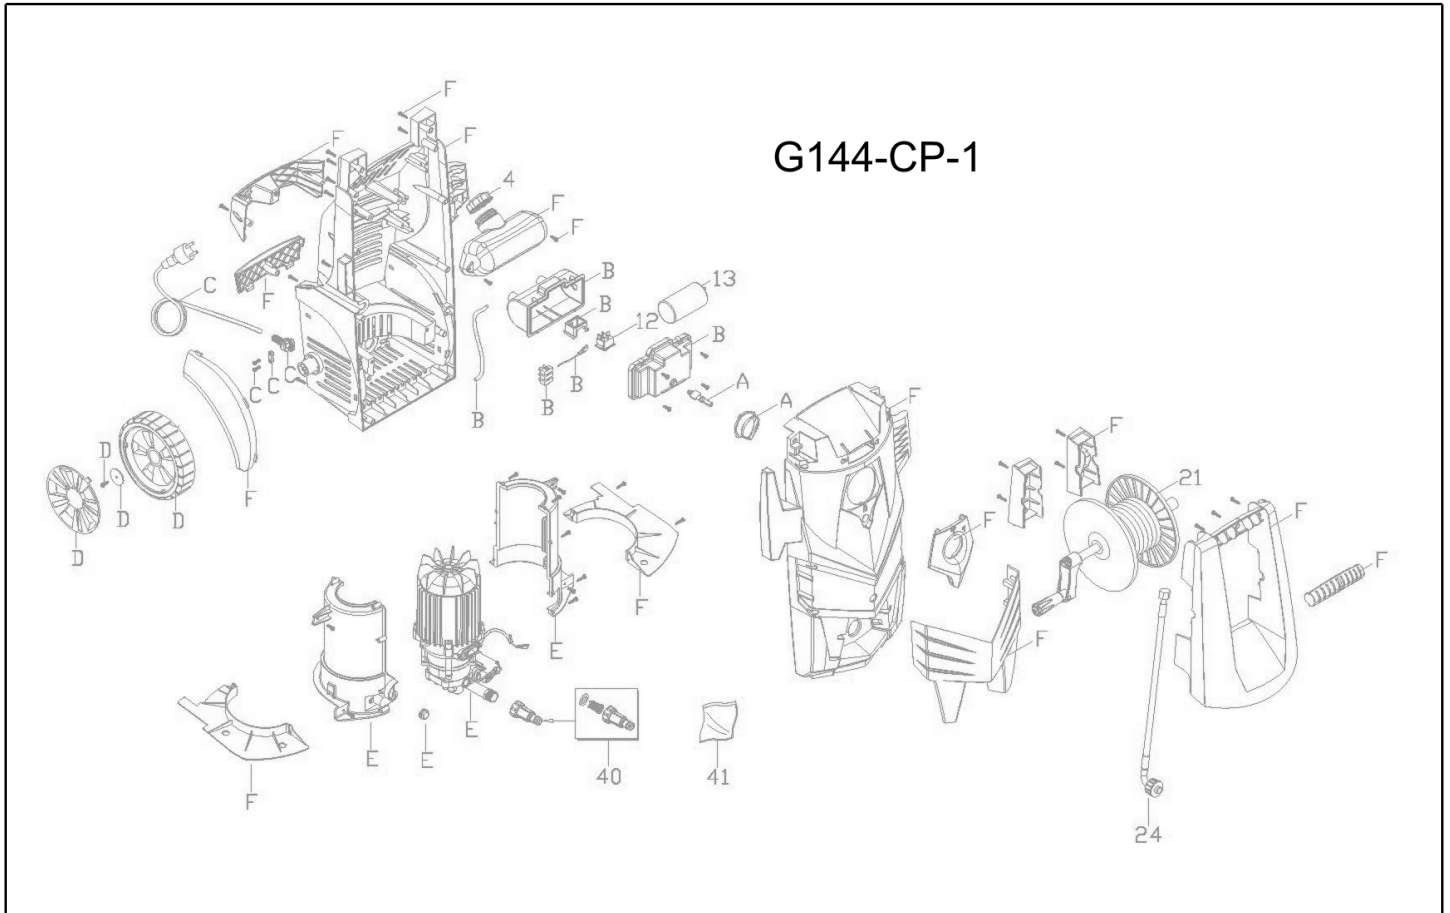

IPC

Spare parts list

Ref: IDAF94296

Model: H.P. CLEANER G144-CP I1307A 230/50 PRT

Ref. K	Part n.	Customer part n.	Description	Quantity	Validity		Price
					From	To	
A	KTRI40352		KNOB INT. G134-C	1,00			--
B	KTRI40354		CONTROL BOARD G134-C	1,00			--
C	KTRI40349		CABLE G134-C	1,00			--
D	KTRI40358		KIT P 1- 28 WHEEL D.160	1,00			--
E	PPEL40066		GROUP G144 1307A M 230/50	1,00			--
F	KTRI40374		KIT P 24- 22 COVER G134-CP	1,00			--
0004	MPVR40793		TANK CAP PW-C23 BK.	1,00			--
0012	MECI40037		SWITCH G109-C	1,00			--
0013	MECO40023		CAPACITOR G144-CP	1,00			--
0021	KTRI40381		KIT P 35- 49 HOSE REEL G144-CP	1,00			--
0024	TBAP40183		HOSE AVTB G144-CP	1,00			--
0041	RCVR40174		SOCKET C10 3/4 F +FILT.	1,00			--
0042	PLDC94347		INSTR.MANUAL PW-C22P 26L IPC	1,00			--

G144-CP-2

Ref. K	Part n.	Customer part n.	Description	Quantity	Validity		Price
					From	To	
0001	IPPR40019		GUN AG375	1,00			--
0002	LCPR40126		LANCEROTOPOWER 1,15	1,00			--
0003	LCPR40121		LANCE M.REG 0,90	1,00			--
0004	TBAP40182		H.P. HOSE TEX MT 8	1,00			--

Ref. K	Part n.	Customer part n.	Description	Quantity	Validity		Price
					From	To	
A	MEPF40031		PRESSURE SWITCH TSS G144-CP	1,00			--
B	KTRI40344		KIT P 15-229 D.12	1,00			--
C	KTRI40355		KIT P 15-233 GUIDA PISTONI	1,00			--
D	KTRI40360		KIT P 15-237 TENUTE D.12	1,00			--
E	KTRI40364		KIT P 14-110 BY-PASS G144-CP	1,00			--
F	KTRI40367		KIT P 15-238 HEAD G144-CP	1,00			--
G	KTRI40377		KIT P 15-242 RACC.ASP. G144-CP	1,00			--
H	KTRI40347		KIT P 15-232 VALVOLINE+TAP.	1,00			--
0047	CUVR40020		ROLLER BEARING G144-CP	1,00			--
0048	PPAP40119		PUMP G144 PREM.	1,00			--

G144-CP-4

Ref. K	Part n.	Customer part n.	Description	Quantity	Validity		Price
					From	To	
R	KTRI40380		KIT P 15-245 PIATTELLO G134-C	1,00			--
S	MOMO40063		1PH MOTOR G134-C 230-50 ZHE	1,00			--