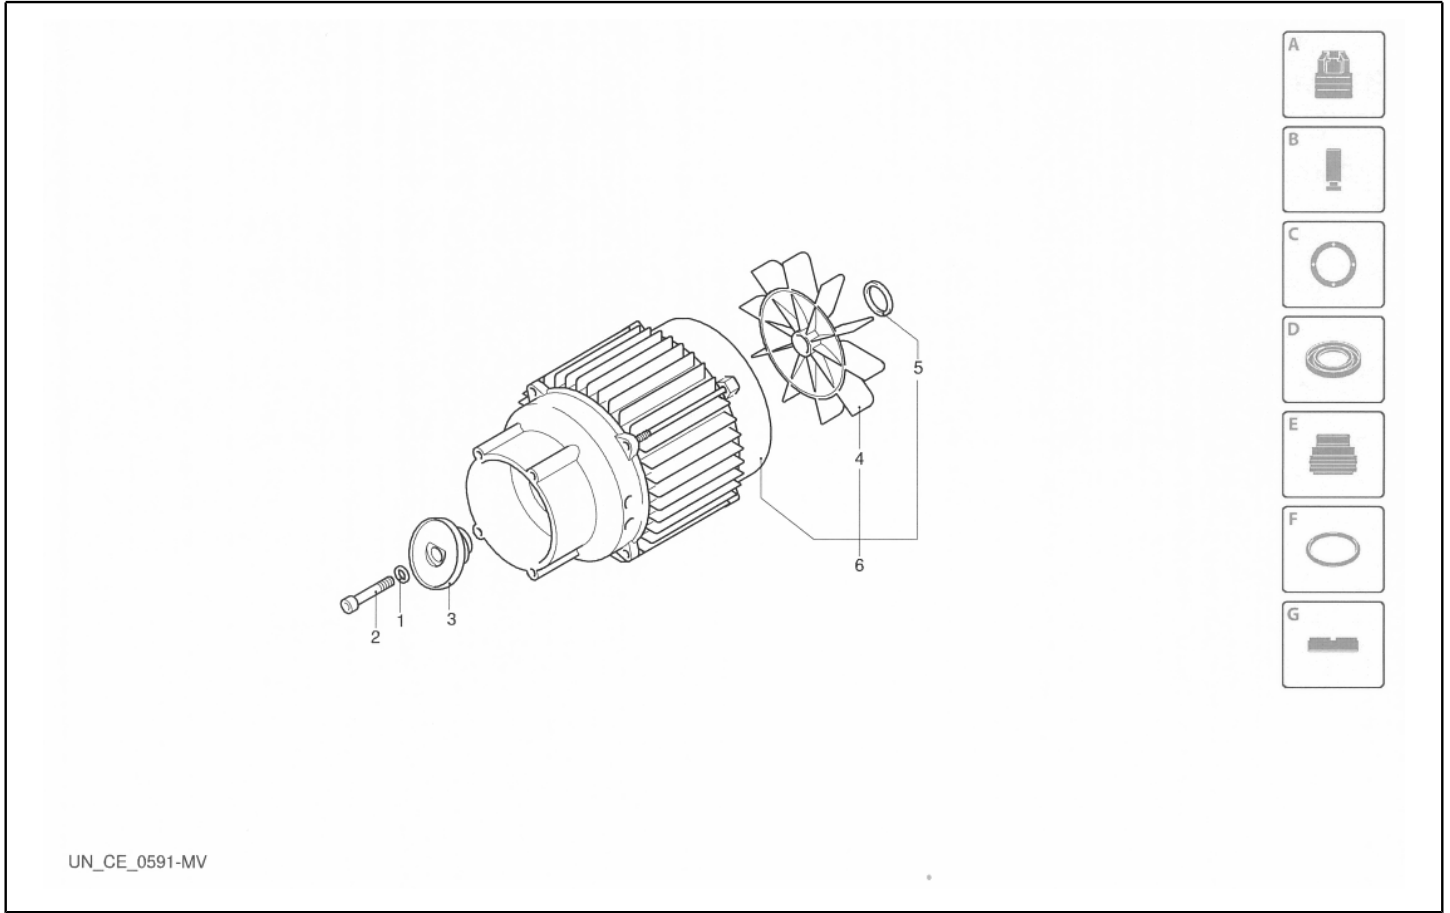

UN_CE_0591-MV

Ref. K	Part n.	Part n. 2	Description	Quantity	Validity		Price
					From	To	
0001	VTRS40018		WASHER D. 6 X10 GROWER	1,00			--
0002	VTVT06237		SCREW TCEI 6X20 UNI5931	1,00			--
0003	PVVR40357		CAP G145	1,00			--
0004	VEVR40011		IMPELLER C23	1,00			--
0005	VTVR40046		RING C23	1,00			--
0006	MOMO40032		1PH MOTOR ARC23 W 2300 230-50 AR	1,00			--