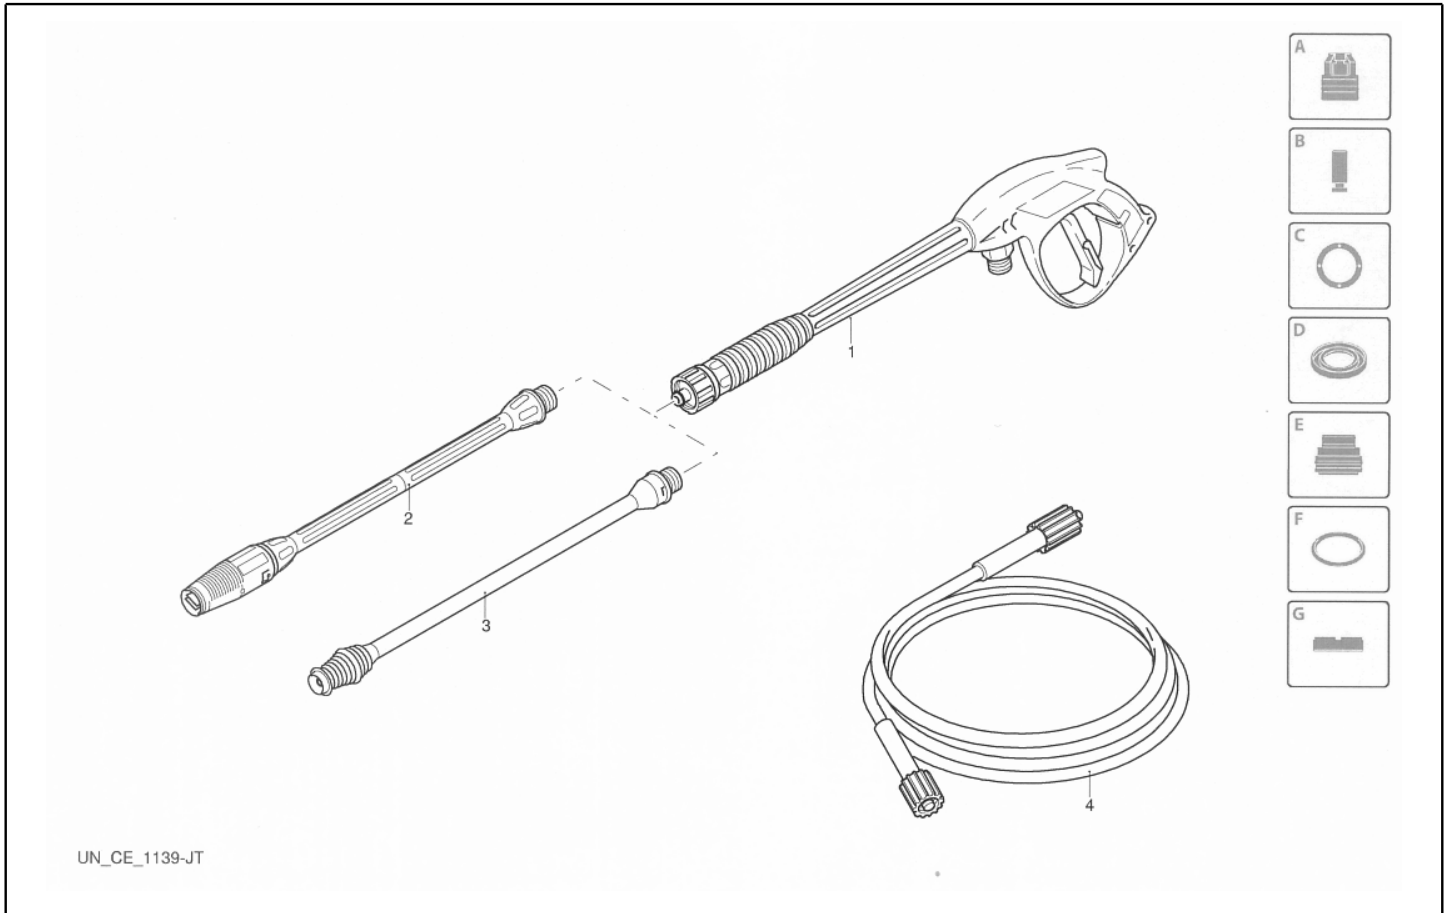

Ref. K	Part n.	Part n. 2	Description	Quantity	Validity		Price
					From	To	
0001	IPPR40012		GUN BIT +P270 +M22 M	1,00			--
0002	LCPR40075		LANCE M.REG P 350 +M22 D.1,08	1,00			--
0003	LCPR40078		LANCE R.POWER P 440 +M22 D.1.2B	1,00			--
0004	TBAP40108		H.P. HOSE SAE MT 12 1/ 4 -1IRV	1,00			--