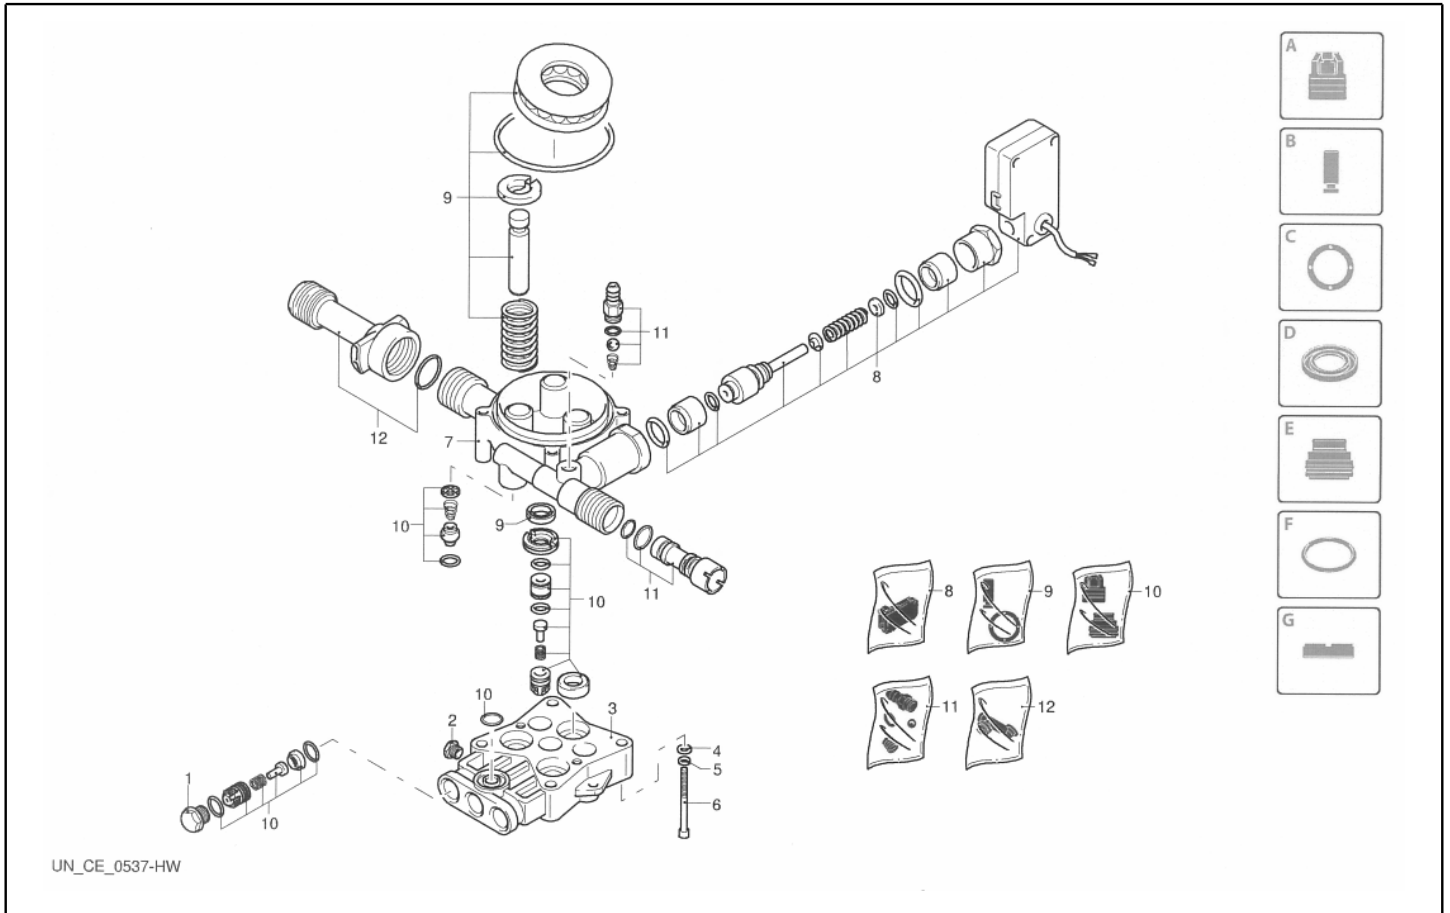

**IPC**

**Spare parts list**

Ref: IDAF94237

Model: H.P. CLEANER G145-C P11408A 230/50 PRT

Ref. K	Part n.	Part n. 2	Description	Quantity	Validity		Price
					From	To	
0001	MPVR40463		HANDLE PW-C23 ANT.GR.	1,00			--
0002	MPVR40508		HOOD PW-C23 BK.	1,00			--
0003	MPVR40465		SWITCH KNOB PW-C23	1,00			--
0004	MPVR40466		SUPPORT PW-C23 BK.	1,00			--
0005	MPVR40509		INSERT PW-C23 RD.	1,00			--
0006	MPVR40468		CONTROL BOX PW-C23	1,00			--
0007	TBBP40061		L.P. HOSE D. 7-10 PW-C23	2,00			--
0008	KTRI40222		KIT P 4- 14 SCREW PW-C23	1,00			--
0009	RCGR40007		DETERGENT TAP PW-C23 2V.	1,00			--
0010	TBBP40062		L.P. HOSE D. 7-10 PW-C23/2	1,00			--
0011	MPVR40469		SUPPORT E.PMP PW-C23	1,00			--
0012	MPVR40482		CAP PW-C23 A.TB.	1,00			--
0013	MPVR40514		HANDLE PW-C23 AVTB	1,00		27/02/2014	--
0013	MPVR40637		HANDLE PW-C23 AVTB	1,00	28/02/2014		--
0014	PEL40036		GROUP PW-C23 2300W 230/50 2P.	1,00			--
0015	TBAP40109		HOSE AVV. PW-C23	1,00			--
0016	MPVR40471		SUPPORT PW-C23	1,00			--
0017	MECO40010		CAPACITOR 30 MF	1,00			--
0018	MPVR40472		CONVEYOR PW-C23	1,00			--
0019	RTRT40028		WHEEL D.175 PW-C23	2,00			--
0020	MECB40239		CABLE PVC 3X1.5 SCH.	1,00			--
0021	MPVR40473		CAP PW-C23	1,00			--
0022	MPVR40454		CABLE CLAMP PW-C10	1,00			--
0023	MPVR40475		FRAME PW-C23 BK	1,00			--
0024	MPVR40476		SUPPORT PW-C23 SUP.BK.	1,00			--
0025	MPVR40477		HANDLE PW-C23 PST.GR.	1,00			--
0026	MPVR40512		TANK PW-C23 DX	1,00			--
0027	MPVR40513		TANK PW-C23 SX	1,00			--
0028	MPVR40480		TANK CAP PW-C23 BK.	2,00			--
0029	MPVR40515		HANDLE PW-C23	1,00			--
0030	RCVR40103		SOCKET C10 3/4 F +FILT.	1,00			--
0031	LAFN40542		PLUG "U" AVTB-C23	1,00			--
0032	RCDS40146		CONNECTOR PW-C23	1,00			--
0032	KTRI40448		KIT PX 4- 9 ADAP. G.LINE AR	1,00	01/05/2018		--
0033	MPVR40484		DRUM PW-C23	1,00			--
0034	MPVR40460		HANDLE PW-C10	1,00			--