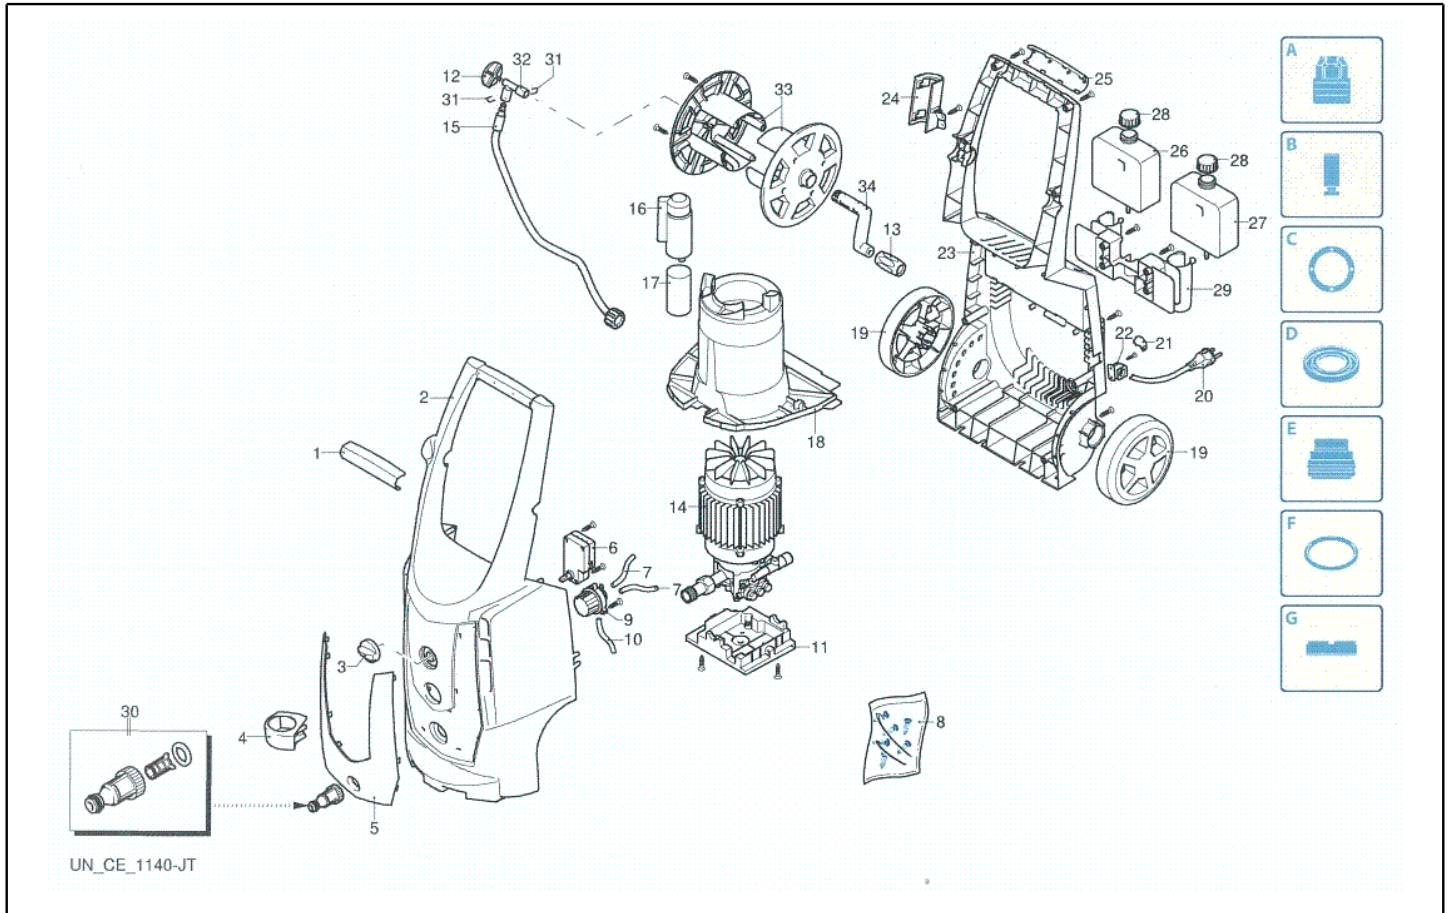

**IPC**

**Spare parts list**

Ref: IDAF94237

Model: H.P. CLEANER G145-C P11408A 230/50 PRT

Ref. K	Part n.	Part n. 2	Description	Quantity	Validity		Price
					From	To	
0001	MPVR40463		HANDLE PW-C23 ANT.GR.	1,00			--
0002	MPVR40508		HOOD PW-C23 BK.	1,00			--
0003	MPVR40465		SWITCH KNOB PW-C23	1,00			--
0004	MPVR40466		SUPPORT PW-C23 BK.	1,00			--
0005	MPVR40509		INSERT PW-C23 RD.	1,00			--
0006	MPVR40468		CONTROL BOX PW-C23	1,00			--
0007	TBBP40061		L.P. HOSE D. 7-10 PW-C23	2,00			--
0008	KTRI40222		KIT P 4- 14 SCREW PW-C23	1,00			--
0009	RCGR40007		DETERGENT TAP PW-C23 2V.	1,00			--
0010	TBBP40062		L.P. HOSE D. 7-10 PW-C23/2	1,00			--
0011	MPVR40469		SUPPORT E.PMP PW-C23	1,00			--
0012	MPVR40482		CAP PW-C23 A.TB.	1,00			--
0013	MPVR40514		HANDLE PW-C23 AVTB	1,00		27/02/2014	--
0013	MPVR40637		HANDLE PW-C23 AVTB	1,00	28/02/2014		--
0014	PEL40036		GROUP PW-C23 2300W 230/50 2P.	1,00			--
0015	TBAP40109		HOSE AVV. PW-C23	1,00			--
0016	MPVR40471		SUPPORT PW-C23	1,00			--
0017	MECO40010		CAPACITOR 30 MF	1,00			--
0018	MPVR40472		CONVEYOR PW-C23	1,00			--
0019	RTRT40028		WHEEL D.175 PW-C23	2,00			--
0020	MECB40239		CABLE PVC 3X1.5 SCH.	1,00			--
0021	MPVR40473		CAP PW-C23	1,00			--
0022	MPVR40454		CABLE CLAMP PW-C10	1,00			--
0023	MPVR40475		FRAME PW-C23 BK	1,00			--
0024	MPVR40476		SUPPORT PW-C23 SUP.BK.	1,00			--
0025	MPVR40477		HANDLE PW-C23 PST.GR.	1,00			--
0026	MPVR40512		TANK PW-C23 DX	1,00			--
0027	MPVR40513		TANK PW-C23 SX	1,00			--
0028	MPVR40480		TANK CAP PW-C23 BK.	2,00			--
0029	MPVR40515		HANDLE PW-C23	1,00			--
0030	RCVR40103		SOCKET C10 3/4 F +FILT.	1,00			--
0031	LAFN40542		PLUG "U" AVTB-C23	1,00			--
0032	RCDS40146		CONNECTOR PW-C23	1,00			--
0032	KTRI40448		KIT PX 4- 9 ADAP. G.LINE AR	1,00	01/05/2018		--
0033	MPVR40484		DRUM PW-C23	1,00			--
0034	MPVR40460		HANDLE PW-C10	1,00			--