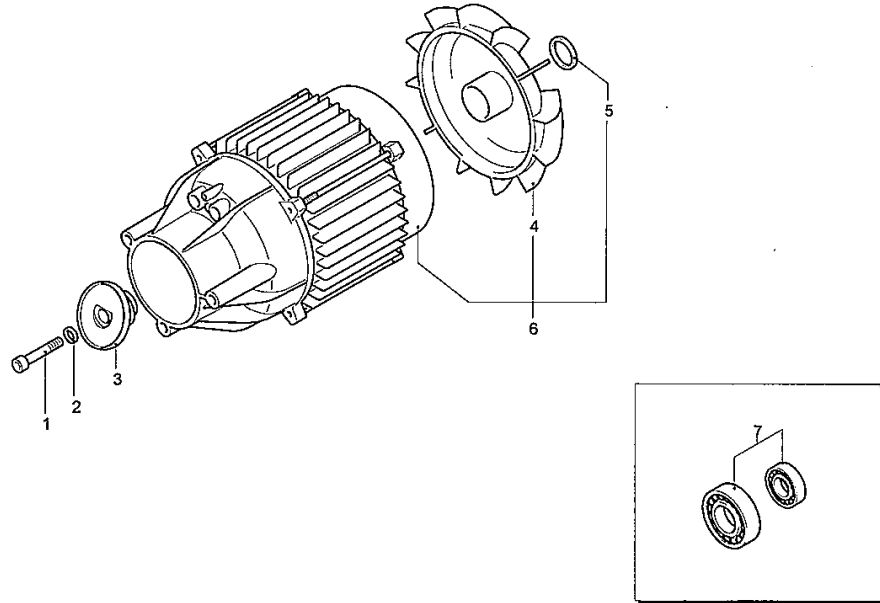

UN_CE_1543-KR

Ref. K	Part n.	Part n. 2	Description	Quantity	Validity		Price
					From	To	
0001	VTVT06237		SCREW TCEI 6X20 UNI5931	1,00			--
0002	VTRS40018		WASHER D. 6 X10 GROWER	1,00			--
0003	PVVR40360		CAP G151	1,00			--
0004	VEVR40011		IMPELLER C23	1,00			--
0005	VTVR40046		RING C23	1,00			--
0006	MOMO40033		1PH MOTOR ARC23 W 2500 230-50 AR	1,00			--
0007	KTRI40296		KIT P 15-43056 BEARING AR	1,00	20/10/2014		--