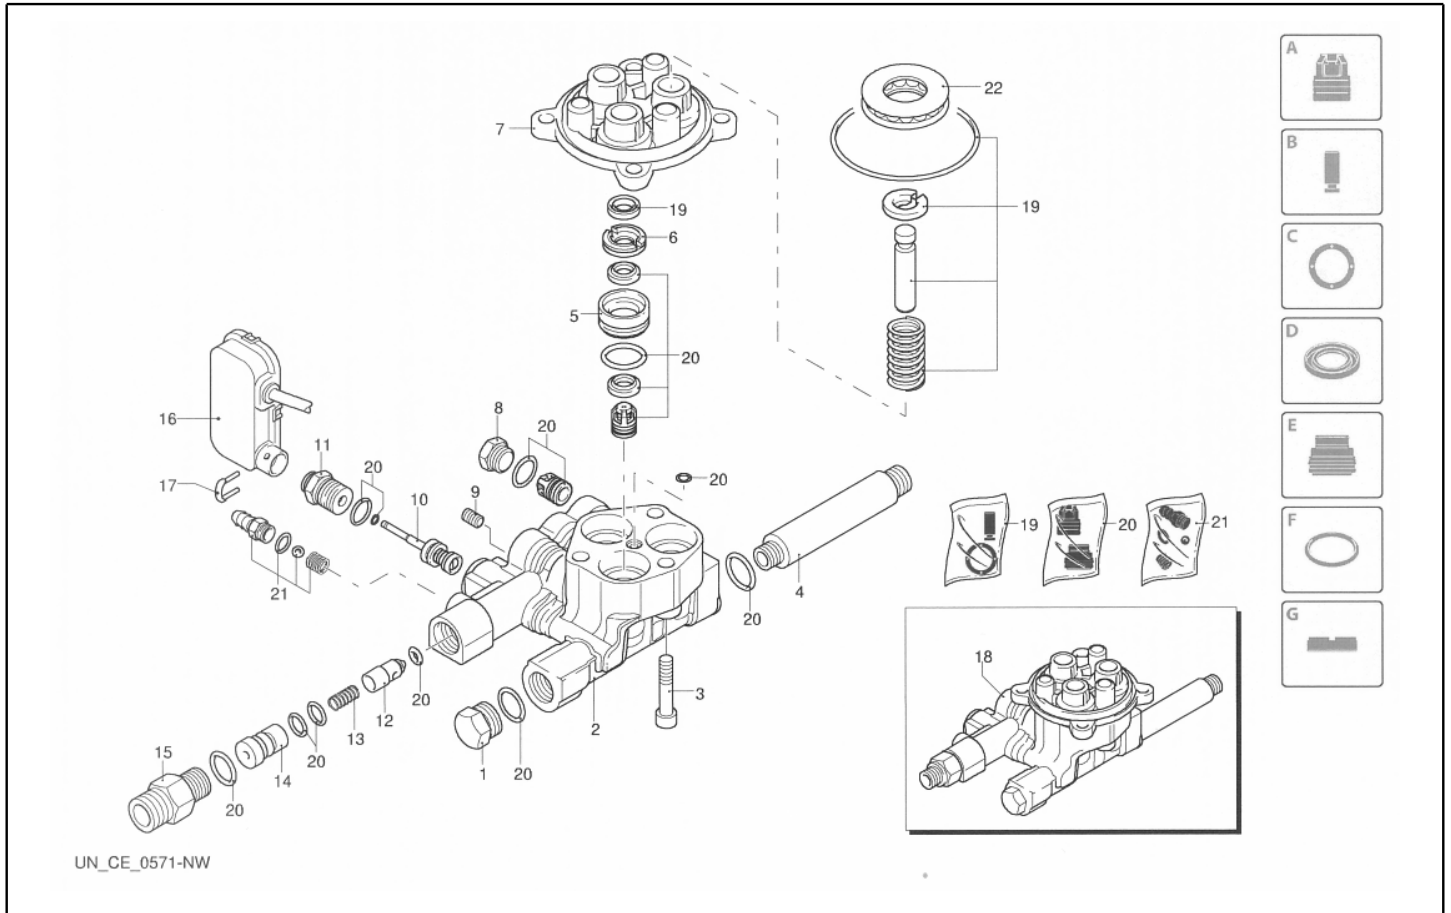

IPC

Spare parts list

Ref: IDAF94239

Model: H.P. CLEANER G151-C P11508A 230/50 PRT

Ref. K	Part n.	Part n. 2	Description	Quantity	Validity		Price
					From	To	
0001	MPVR40463		HANDLE PW-C23 ANT.GR.	1,00			--
0002	MPVR40508		HOOD PW-C23 BK.	1,00			--
0003	MPVR40465		SWITCH KNOB PW-C23	1,00			--
0004	MPVR40466		SUPPORT PW-C23 BK.	1,00			--
0005	MPVR40509		INSERT PW-C23 RD.	1,00			--
0006	MPVR40468		CONTROL BOX PW-C23	1,00			--
0007	TBBP40061		L.P. HOSE D. 7-10 PW-C23	2,00			--
0008	KTRI40222		KIT P 4- 14 SCREW PW-C23	1,00			--
0009	RCGR40007		DETERGENT TAP PW-C23 2V.	1,00			--
0010	TBBP40062		L.P. HOSE D. 7-10 PW-C23/2	1,00			--
0011	MPVR40469		SUPPORT E.PMP PW-C23	1,00		08/09/2014	--
0011	MPVR40650		SUPPORT E.PMP PW-C23	1,00	09/09/2014		--
0012	MPVR40482		CAP PW-C23 A.TB.	1,00			--
0013	MPVR40514		HANDLE PW-C23 AVTB	1,00		27/02/2014	--
0013	MPVR40637		HANDLE PW-C23 AVTB	1,00	28/02/2014		--
0014	PPEL40041		GROUP PW-C23 2500W 230/50 2P.	1,00			--
0015	TBAP40109		HOSE AVV. PW-C23	1,00			--
0016	MPVR40471		SUPPORT PW-C23	1,00			--
0017	MECO40010		CAPACITOR 30 MF	1,00			--
0018	MPVR40472		CONVEYOR PW-C23	1,00			--
0019	RTRT40028		WHEEL D.175 PW-C23	2,00			--
0020	MECB40239		CABLE PVC 3X1.5 SCH.	1,00			--
0021	MPVR40473		CAP PW-C23	1,00			--
0022	MPVR40454		CABLE CLAMP PW-C10	1,00			--
0023	MPVR40475		FRAME PW-C23 BK	1,00			--
0024	MPVR40464		SUPPORT PW-C23 SUP.	1,00			--
0025	MPVR40477		HANDLE PW-C23 PST.GR.	1,00			--
0026	MPVR40512		TANK PW-C23 DX	1,00			--
0027	MPVR40513		TANK PW-C23 SX	1,00			--
0028	MPVR40480		TANK CAP PW-C23 BK.	2,00			--
0029	MPVR40515		HANDLE PW-C23	1,00			--
0030	RCVR40103		SOCKET C10 3/4 F +FILT.	1,00			--
0031	LAFN40542		PLUG "U" AVTB-C23	1,00			--
0032	RCDS40146		CONNECTOR PW-C23	1,00			--
0033	MPVR40484		DRUM PW-C23	1,00			--
0034	MPVR40460		HANDLE PW-C10	1,00			--
0035	MPVR40719		SUPPORT E.PMP PW-C23	1,00	09/09/2014		--