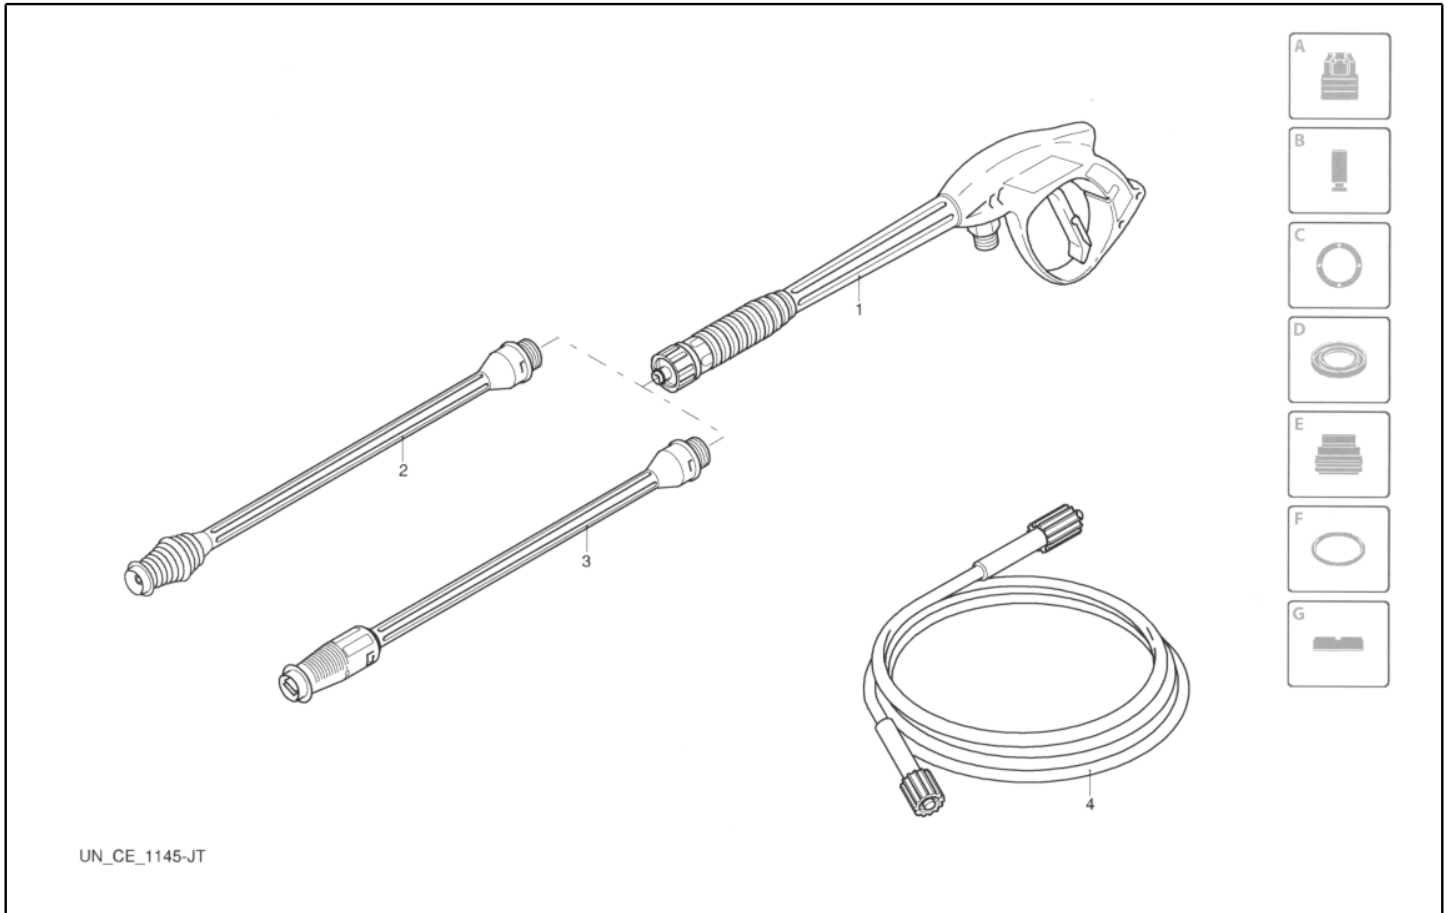

Ref. K	Part n.	Part n. 2	Description	Quantity	Validity		Price
					From	To	
0001	IPPR40012		GUN BIT +P270 +M22 M	1,00			--
0002	LCPR40080		LANCE R.POWER P 440 +M22 D.1.1B	1,00			--
0003	LCPR40076		LANCE M.REG P 440 +M22 D.1,03BK	1,00			--
0004	TBAP40108		H.P. HOSE SAE MT 12 1/ 4 -1IRV	1,00			--