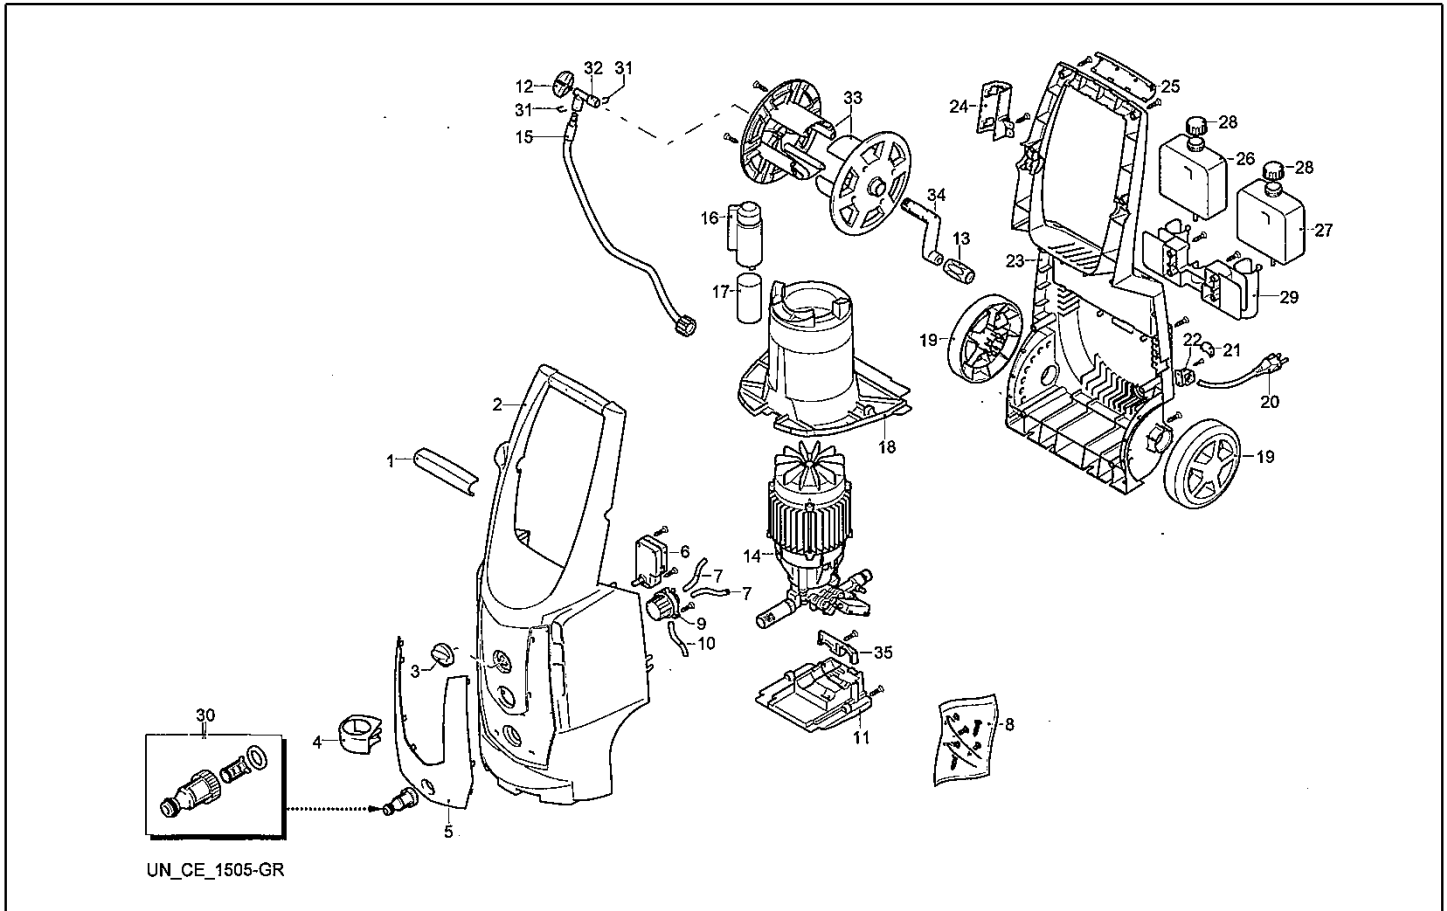

IPC

Spare parts list

Ref: IDAF94239

Model: H.P. CLEANER G151-C P11508A 230/50 PRT

Ref. K	Part n.	Part n. 2	Description	Quantity	Validity		Price
					From	To	
0001	MPVR40463		HANDLE PW-C23 ANT.GR.	1,00			--
0002	MPVR40508		HOOD PW-C23 BK.	1,00			--
0003	MPVR40465		SWITCH KNOB PW-C23	1,00			--
0004	MPVR40466		SUPPORT PW-C23 BK.	1,00			--
0005	MPVR40509		INSERT PW-C23 RD.	1,00			--
0006	MPVR40468		CONTROL BOX PW-C23	1,00			--
0007	TBBP40061		L.P. HOSE D. 7-10 PW-C23	2,00			--
0008	KTRI40222		KIT P 4- 14 SCREW PW-C23	1,00			--
0009	RCGR40007		DETERGENT TAP PW-C23 2V.	1,00			--
0010	TBBP40062		L.P. HOSE D. 7-10 PW-C23/2	1,00			--
0011	MPVR40469		SUPPORT E.PMP PW-C23	1,00		08/09/2014	--
0011	MPVR40650		SUPPORT E.PMP PW-C23	1,00	09/09/2014		--
0012	MPVR40482		CAP PW-C23 A.TB.	1,00			--
0013	MPVR40514		HANDLE PW-C23 AVTB	1,00		27/02/2014	--
0013	MPVR40637		HANDLE PW-C23 AVTB	1,00	28/02/2014		--
0014	PPEL40041		GROUP PW-C23 2500W 230/50 2P.	1,00			--
0015	TBAP40109		HOSE AVV. PW-C23	1,00			--
0016	MPVR40471		SUPPORT PW-C23	1,00			--
0017	MECO40010		CAPACITOR 30 MF	1,00			--
0018	MPVR40472		CONVEYOR PW-C23	1,00			--
0019	RTRT40028		WHEEL D.175 PW-C23	2,00			--
0020	MECB40239		CABLE PVC 3X1.5 SCH.	1,00			--
0021	MPVR40473		CAP PW-C23	1,00			--
0022	MPVR40454		CABLE CLAMP PW-C10	1,00			--
0023	MPVR40475		FRAME PW-C23 BK	1,00			--
0024	MPVR40464		SUPPORT PW-C23 SUP.	1,00			--
0025	MPVR40477		HANDLE PW-C23 PST.GR.	1,00			--
0026	MPVR40512		TANK PW-C23 DX	1,00			--
0027	MPVR40513		TANK PW-C23 SX	1,00			--
0028	MPVR40480		TANK CAP PW-C23 BK.	2,00			--
0029	MPVR40515		HANDLE PW-C23	1,00			--
0030	RCVR40103		SOCKET C10 3/4 F +FILT.	1,00			--
0031	LAFN40542		PLUG "U" AVTB-C23	1,00			--
0032	RCDS40146		CONNECTOR PW-C23	1,00			--
0033	MPVR40484		DRUM PW-C23	1,00			--
0034	MPVR40460		HANDLE PW-C10	1,00			--
0035	MPVR40719		SUPPORT E.PMP PW-C23	1,00	09/09/2014		--